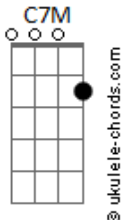

Rô - Aquele Segundo

tom:

G

C7M G D

Intro: C7M
Ai de você

Se me disser que
Nunca sentiu o que eu senti

Já assumi
Que eu sou caidinho
Por você há anos

C7M
Desde o tempo
Em que eu fazia

Pouco amor e poesia
A inocência era dom

Pra fazer brilhar
Cada olhar que eu tive teu

C7M
Não era sorte nem cilada

Não era charme

Eu tinha nada
Cê viu o que eu sou

Como ninguém jamais notou

C7M
Daria tudo

Pra viver de novo
Aquele segundo

Aquele segundo

C7M
Daria tudo

Pra viver de novo
Aquele segundo

Aquele segundo

C7M
Só pra te ver

Cê sabe na hora
Eu saía do interior

O quão longe for
C7M

Acordes

Eu vou

De porto à Macapá
Onde cê tá

Eu tô

Ooh-oo

C7M
Desde o tempo
Em que eu sentia

Muito amor e não sabia
A inocência era dom

Pra fazer brilhar

Cada olhar que eu tive teu