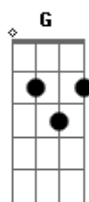

© ukulele-chords.com