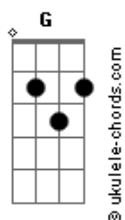

Rô - Aquele Segundo

tom:

G

C7M G D

Intro: C7M
Ai de você

Se me disser que
Nunca sentiu o que eu senti

Já assumi
Que eu sou caidinho
Por você há anos

C7M
Desde o tempo
Em que eu fazia

Pouco amor e poesia
A inocência era dom

Pra fazer brilhar
Cada olhar que eu tive teu

C7M
Não era sorte nem cilada

Não era charme

Eu tinha nada
Cê viu o que eu sou

Como ninguém jamais notou

C7M
Daria tudo

Pra viver de novo
Aquele segundo

Aquele segundo

C7M
Daria tudo

Pra viver de novo
Aquele segundo

Aquele segundo

C7M
Só pra te ver

Cê sabe na hora
Eu saía do interior

O quão longe for
C7M

Acordes

Eu vou

De porto à Macapá
Onde cê tá

Eu tô

Ooh-oo

C7M
Desde o tempo
Em que eu sentia

Muito amor e não sabia
A inocência era dom

Pra fazer brilhar

Cada olhar que eu tive teu