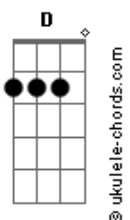

Rô - Aquele Segundo

tom:

G

C7M G D

Intro: C7M
Ai de você

Se me disser que
Nunca sentiu o que eu senti

Já assumi
Que eu sou caidinho
Por você há anos

C7M
Desde o tempo
Em que eu fazia

Pouco amor e poesia
A inocência era dom

Pra fazer brilhar
Cada olhar que eu tive teu

C7M
Não era sorte nem cilada

Não era charme

Eu tinha nada
Cê viu o que eu sou

Como ninguém jamais notou

C7M
Daria tudo

Pra viver de novo
Aquele segundo

Aquele segundo

C7M
Daria tudo

Pra viver de novo
Aquele segundo

Aquele segundo

C7M
Só pra te ver

Cê sabe na hora
Eu saía do interior

O quão longe for
C7M

Acordes

Eu vou

De porto à Macapá
Onde cê tá

Eu tô

Ooh-oo

C7M
Desde o tempo
Em que eu sentia

Muito amor e não sabia
A inocência era dom

Pra fazer brilhar

Cada olhar que eu tive teu