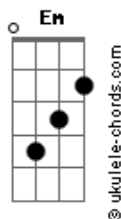

# RM6 - Novo Canto

tom:

Intro: G D Em Em C

G  
Novo canto nova melodia

Salvação, consolo e alegria

C G  
Encontrei em Cristo

G  
És a paz, resposta para a vida

Tua Palavra, pão a cada dia

C G  
Viverei em Cristo

Bm Em7  
Estou escondido em Ti

## Acordes

C Am7  
És meu refúgio meu abrigo  
F D  
Meu amigo meu Rei

G D Em  
Jesus Teu nome cantarei  
C G  
Jesus ao mundo mostrarei  
D Em Em C  
Jesus com minha vida  
G D Em  
Jesus Teu nome cantarei  
C G  
Jesus ao mundo mostrarei  
D Em  
Jesus com minha vida