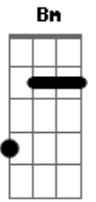

© ukulele-chords.com