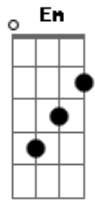

© ukulele-chords.com