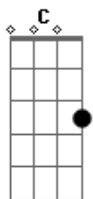

Rízia Moreira - Minha Fonte

tom:

Intro: $F \ Am \ G \ F \ Am \ G$
 $F \ Am \ G \ F \ Am \ G$

Você foi condenado em meu lugar
Você se entregou naquela Cruz só por me amar
Você se fez pecado em meu lugar
Para que hoje eu pudesse ser livre pra Te Adorar

Dm Desconheço um Amor tão grande assim
 F Que preencheu o vazio que havia dentro de mim
 Dm Desconheço um Amor tão grande assim
 F Que transborda o meu coração da Água viva sem fim

$F \ Am \ G$ Minha Fonte é Você
 $F \ Am \ G$ Minha Fonte é Você

$F \ Am \ G$ Minha Fonte é Você
 $F \ Am \ G$ Minha Fonte é Você

F Aquele que tem sede
 $C \ Am \ G$ Venha a mim... e beba
 $F \ C$ E do seu interior fluirão
 Am Rios de águas vivas
 G Rios de águas vivas

[Solo] $F \ C \ Am \ G$
 $F \ G \ Am$
 $D \ C \ G$

$F \ Am \ G$ Minha Fonte é Você
 $F \ Am \ G$ Minha Fonte é Você
 $F \ Am \ G$ Minha Fonte é Você
 $F \ Am \ G$ Minha Fonte é Você

Acordes

© ukulele-chords.com