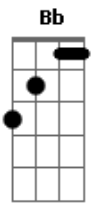

D2 G
 Fiquei irado
 D2 G

Acordes

© ukulele-chords.com

© ukulele-chords.com

© ukulele-chords.com

© ukulele-chords.com

© ukulele-chords.com

© ukulele-chords.com

© ukulele-chords.com

Faço mais isso não
 D2 G
 Vou trabalhar dobrado
 D2 C D2
 Pra manter o meu padrão

D2 G
 Já tô meio cansado
 D2 G
 Domingo tem plantão
 D2 G
 Preciso do salário
 D2 C D2
 Pra sorte do patrão