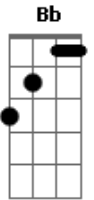

D2 G
 Fiquei irado
 D2 G

Acordes

© ukulele-chords.com

© ukulele-chords.com

© ukulele-chords.com

© ukulele-chords.com

© ukulele-chords.com

© ukulele-chords.com

© ukulele-chords.com

Faço mais isso não
 D2 G
 Vou trabalhar dobrado
 D2 C D2
 Pra manter o meu padrão

D2 G
 Já tô meio cansado
 D2 G
 Domingo tem plantão
 D2 G
 Preciso do salário
 D2 C D2
 Pra sorte do patrão