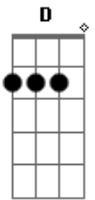

Riva Spinelli - Bitcoin

tom:

D

D2

G

Dinheiro sobrando
D2 G
Rendendo aplicação
D2 G
Crescendo e acumulando
D2 C D2
Bateram ao portão

D2 G
Uma parada nova
D2 G
Chamada bitcoin
D2 G
Vai triplicar minha grana
D2 C D2
Vou jogar meus tostões

D2 G
Tem muito geek e nerd
D2 G
Ganhando um dinheirão
D2 G
Morando em Miami
D2 C D2
E andando de barcão

D2 G
Na hora abri a conta
D2 G
Usei um block chain
D2 G
Agora é só riqueza
D2 C D2
Não vai ter pra ninguém

F#2 E2
Passei meses aguardando reação
A Bb A G
Cenário estagnado, diferente da inflação
F#2 E2
No dia do resgate acompanhei a projeção
A Bb B C Db D2
Perdi a grana toda, criptografei o meu caixão

D2 G
Fiquei irado
D2 G

Acordes

© ukulele-chords.com