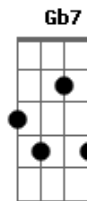

(Bm G Gbm Em Bm)

(G Gbm Em)

Bm G Gb Gb7

Não consigo uma saída pra voltar

Bm A G Bm

Trago um recado pro seu coração

Bm A G Bm

Você podia esperar no portão

Bm A G Gb Gb7

Inda tem jeito pra vida da gente

Acordes

© ukulele-chords.com

© ukulele-chords.com

© ukulele-chords.com

© ukulele-chords.com

© ukulele-chords.com