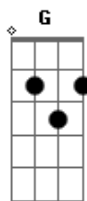

Nessa vida fui deixando muito gente aperreada

Bm G Gbm Em Gb Gb7

Não consigo uma saída pra voltar pra antigamente

Bm A G Bm

Trago um recado pro seu coração

Bm A G Bm

Você devia Escutar a canção

Bm A G Gb Gb7

Bm G Gbm Em Gb Gb7

Com certeza um maloqueiro influencia minha mente

Bm A G Bm

Trago um recado pro seu coração

Bm A G Bm

Você podia esperar no portão

Bm A G Gb Gb7

Inda tem jeito pra vida da gente

(Bm G Gbm Em Bm)

(G Gbm Em)

Bm G Gb Gb7

Não consigo uma saída pra voltar

Bm A G Bm

Trago um recado pro seu coração

Bm A G Bm

Você podia esperar no portão

Bm A G Gb Gb7

Inda tem jeito pra vida da gente

Acordes

© ukulele-chords.com

© ukulele-chords.com

© ukulele-chords.com

© ukulele-chords.com

© ukulele-chords.com