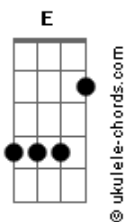

Riva Spinelli - Abstração

tom:

Am

Ser um homem ou um mito?
Entender o abstrato
Abstrair essa leseira
Suportando a dor sem grito

Pra não ficar num canto aflito
Sem pensar tanta besteira
Desfazer o choro intenso
Separando o mel da cera

(A B A Gb E)

Te encontrar na quarta-feira

(A C A C D E)

Te livrar do desespero

(A B A Gb E)

Dividir uma cerveja

(A C A C D E)

Me aconchegar no teu sossego

(Am Dm G E)

Acordes

(Am Dm G E)

Ser um homem ou um mito?
Entender o abstrato
Abstrair essa leseira
Suportando a dor sem grito
Pra não ficar num canto aflito
Sem pensar tanta besteira
Desfazer o choro intenso
Separando o mel da cera
Cê já sabe onde dá isso
Não se prenda a gentilezas
Obtenha seu sustento
Sem encher o seu ouvido