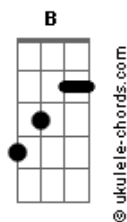

Riva Spinelli - Abstração

tom:

Am

Ser um homem ou um mito?
Entender o abstrato
Abstrair essa leseira
Suportando a dor sem grito

Pra não ficar num canto aflito
Sem pensar tanta besteira
Desfazer o choro intenso
Separando o mel da cera

(A B A Gb E)

Te encontrar na quarta-feira

(A C A C D E)

Te livrar do desespero

(A B A Gb E)

Dividir uma cerveja

(A C A C D E)

Me aconchegar no teu sossego

(Am Dm G E)

Acordes

(Am Dm G E)

Ser um homem ou um mito?
Entender o abstrato
Abstrair essa leseira
Suportando a dor sem grito
Pra não ficar num canto aflito
Sem pensar tanta besteira
Desfazer o choro intenso
Separando o mel da cera
Cê já sabe onde dá isso
Não se prenda a gentilezas
Obtenha seu sustento
Sem encher o seu ouvido