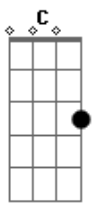

(D A D A)

(C G C G)

(D A E A)

D G Em A
Vim de tão longe para ver você
D G Em A

Mas essa noite, não

D G Em A
Sei que amanhã a gente vai se ver
D G Em A

Mas essa noite, não

C G C G

(D G Em A)

D G Em A
Aúúú, nem quero explicação

[Final] D G Em A

Acordes

© ukulele-chords.com

© ukulele-chords.com

© ukulele-chords.com

© ukulele-chords.com