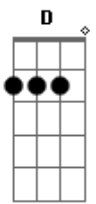

Ritchie - Telenotícias

tom:

Intro: D G Em A
D G Em A

Vim de tão longe para ver você
D G Em A
Mas essa noite, não
D G Em A
Volto pro hotel, eu vou deixar correr
D G Em A
Vou ver televisão
C G C G
Mas o filme que se vê
D A D A
Tem de tudo um pouco, só não tem você
C G C G
E eu me sinto em plena ação
D A E A
Mas no fim do tubo não tem solução

D G Em A
Aúúú, mas que situação!

(D G Em A)

D G Em A
Aúúú, nem quero explicação

(D G Em A)

Sei que amanhã a gente vai se ver
D G Em A
Mas essa noite, não
D G Em A
Não estou sozinho, tenho a TV
D G Em A
É pura distração!
C G C G
8 horas no país
D A D A
Telenotícias desses Brasis
C G C G
O mundo inteiro em confusão

D A E A
Fome, greve, guerra , sem encenação

D G Em A
Aúúú, mas que situação!

(D G Em A)

D G Em A
Aúúú, nem quero explicação

(D G Em A)

(D G Em A)

(D G Em A)

(C G C G)

(D A D A)

(C G C G)

(D A E A)

D G Em A
Vim de tão longe para ver você
D G Em A

Mas essa noite, não

D G Em A
Sei que amanhã a gente vai se ver
D G Em A

Mas essa noite, não

C G C G

12 horas sem você

D A D A

Nada mais pra ver na droga da TV

C G C G

O sol prepara sua invasão

D A E A

Tudo azul e rosa na poluição!

D G Em A
Aúúú, mas que situação!

(D G Em A)

D G Em A
Aúúú, nem quero explicação

[Final] D G Em A

Acordes

© ukulele-chords.com