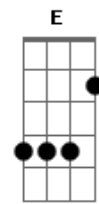

© ukulele-chords.com

D A E A
Fome, greve, guerra , sem encenação

D G Em A
Aúúú, mas que situação!

(D G Em A)

D G Em A
Aúúú, nem quero explicação

(D G Em A)

(D G Em A)

(D G Em A)

(C G C G)

(D A D A)

(C G C G)

(D A E A)

D G Em A
Vim de tão longe para ver você
D G Em A

Mas essa noite, não

D G Em A
Sei que amanhã a gente vai se ver
D G Em A

Mas essa noite, não

C G C G

12 horas sem você

D A D A

Nada mais pra ver na droga da TV

C G C G

O sol prepara sua invasão

D A E A

Tudo azul e rosa na poluição!

D G Em A
Aúúú, mas que situação!

(D G Em A)

D G Em A
Aúúú, nem quero explicação

[Final] D G Em A