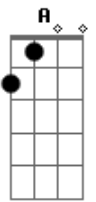

© ukulele-chords.com