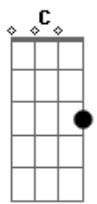

© ukulele-chords.com