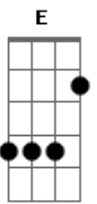

© ukulele-chords.com