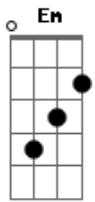

Ritchie - Telenotícias

tom:

Intro: D G Em A
D G Em A

Vim de tão longe para ver você
Mas essa noite, não
Volto pro hotel, eu vou deixar correr
Vou ver televisão
Mas o filme que se vê
Tem de tudo um pouco, só não tem você
E eu me sinto em plena ação
Mas no fim do tubo não tem solução

(D A D A)

(C G C G)

(D A E A)

Vim de tão longe para ver você
Mas essa noite, não

Sei que amanhã a gente vai se ver
Mas essa noite, não

12 horas sem você

Nada mais pra ver na droga da TV
O sol prepara sua invasão

Tudo azul e rosa na poluição!

Aúúú, mas que situação!

(D G Em A)

Aúúú, nem quero explicação

[Final] D G Em A

Acordes

© ukulele-chords.com

© ukulele-chords.com