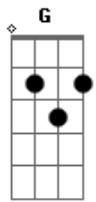

© ukulele-chords.com