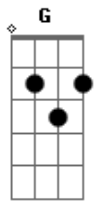

Ritchie - Telenotícias

tom:

Intro: D G Em A
D G Em A

Vim de tão longe para ver você
Mas essa noite, não
Volto pro hotel, eu vou deixar correr
Vou ver televisão
Mas o filme que se vê
Tem de tudo um pouco, só não tem você
E eu me sinto em plena ação
Mas no fim do tubo não tem solução

(D A D A)

(C G C G)

(D A E A)

Vim de tão longe para ver você
Mas essa noite, não

Sei que amanhã a gente vai se ver
Mas essa noite, não

12 horas sem você

Nada mais pra ver na droga da TV
O sol prepara sua invasão

Tudo azul e rosa na poluição!

Aúúú, mas que situação!

(D G Em A)

Aúúú, nem quero explicação

[Final] D G Em A

Acordes

© ukulele-chords.com

© ukulele-chords.com