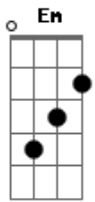

© ukulele-chords.com