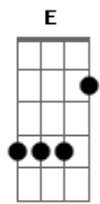

© ukulele-chords.com

Fome, greve, guerra , sem encenação

Aúúú, mas que situação!

(D G Em A)

Aúúú, nem quero explicação

(D G Em A)

(D G Em A)

(D G Em A)

(C G C G)

(D A D A)

(C G C G)

(D A E A)

Vim de tão longe para ver você

D G Em A

Mas essa noite, não

D G Em A

Sei que amanhã a gente vai se ver

D G Em A

Mas essa noite, não

C G C G

12 horas sem você

D A D A

Nada mais pra ver na droga da TV

C G C G

O sol prepara sua invasão

D A E A

Tudo azul e rosa na poluição!

Aúúú, mas que situação!

(D G Em A)

Aúúú, nem quero explicação

[Final] D G Em A