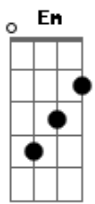

Ritchie - Telenotícias

tom:

Intro: D G Em A
D G Em A

Vim de tão longe para ver você
D G Em A
Mas essa noite, não
D G Em A
Volto pro hotel, eu vou deixar correr
D G Em A
Vou ver televisão
C G C G
Mas o filme que se vê
D A D A
Tem de tudo um pouco, só não tem você
C G C G
E eu me sinto em plena ação
D A E A
Mas no fim do tubo não tem solução

(D A D A)

(C G C G)

(D A E A)

D G Em A
Vim de tão longe para ver você
D G Em A

Mas essa noite, não

D G Em A
Sei que amanhã a gente vai se ver
D G Em A

Mas essa noite, não

C G C G

12 horas sem você

D A D A

Nada mais pra ver na droga da TV

C G C G

O sol prepara sua invasão

D A E A

Tudo azul e rosa na poluição!

D G Em A
Aúúú, mas que situação!

(D G Em A)

D G Em A
Aúúú, nem quero explicação

[Final] D G Em A

Acordes

© ukulele-chords.com

© ukulele-chords.com

© ukulele-chords.com

© ukulele-chords.com