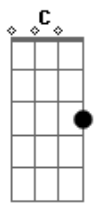

Ritchie - Telenotícias

tom:

Intro: D G Em A
D G Em A

Vim de tão longe para ver você
D G Em A
Mas essa noite, não
D G Em A
Volto pro hotel, eu vou deixar correr
D G Em A
Vou ver televisão
C G C G
Mas o filme que se vê
D A D A
Tem de tudo um pouco, só não tem você
C G C G
E eu me sinto em plena ação
D A E A
Mas no fim do tubo não tem solução

Acordes

© ukulele-chords.com

© ukulele-chords.com

© ukulele-chords.com

© ukulele-chords.com

© ukulele-chords.com

© ukulele-chords.com

D A E A
Fome, greve, guerra , sem encenação