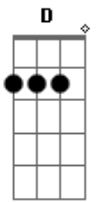

(D A D A)

(C G C G)

(D A E A)

Vim de tão longe para ver você
Mas essa noite, não

Sei que amanhã a gente vai se ver
Mas essa noite, não

12 horas sem você

Nada mais pra ver na droga da TV
O sol prepara sua invasão

Tudo azul e rosa na poluição!

Aúúú, mas que situação!

(D G Em A)

Aúúú, nem quero explicação

[Final] D G Em A

Acordes

© ukulele-chords.com

© ukulele-chords.com