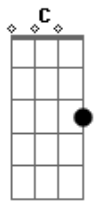

© ukulele-chords.com