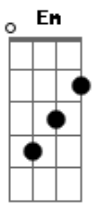

Ritchie - Telenotícias

tom:

Intro: D G Em A
D G Em A

Vim de tão longe para ver você
D G Em A
Mas essa noite, não
D G Em A
Volto pro hotel, eu vou deixar correr
D G Em A
Vou ver televisão
C G C G
Mas o filme que se vê
D A D A
Tem de tudo um pouco, só não tem você
C G C G
E eu me sinto em plena ação
D A E A
Mas no fim do tubo não tem solução

(D A D A)

(C G C G)

(D A E A)

D G Em A
Vim de tão longe para ver você
D G Em A

Mas essa noite, não

D G Em A
Sei que amanhã a gente vai se ver
D G Em A

Mas essa noite, não

C G C G

12 horas sem você

D A D A

Nada mais pra ver na droga da TV

C G C G

O sol prepara sua invasão

D A E A

Tudo azul e rosa na poluição!

D G Em A
Aúúú, mas que situação!

(D G Em A)

D G Em A
Aúúú, nem quero explicação

[Final] D G Em A

Acordes

© ukulele-chords.com

© ukulele-chords.com

© ukulele-chords.com

© ukulele-chords.com