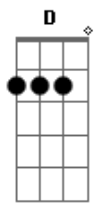

Ritchie - Telenotícias

tom:

Intro: D G Em A
D G Em A

Vim de tão longe para ver você
D G Em A
Mas essa noite, não
D G Em A
Volto pro hotel, eu vou deixar correr
D G Em A
Vou ver televisão
C G C G
Mas o filme que se vê
D A D A
Tem de tudo um pouco, só não tem você
C G C G
E eu me sinto em plena ação
D A E A
Mas no fim do tubo não tem solução

Aúúú, mas que situação!

(D G Em A)

Aúúú, nem quero explicação

(D G Em A)

Sei que amanhã a gente vai se ver
D G Em A
Mas essa noite, não
D G Em A
Não estou sozinho, tenho a TV
D G Em A
É pura distração!
C G C G
8 horas no país
D A D A
Telenotícias desses Brasis
C G C G
O mundo inteiro em confusão

Acordes

© ukulele-chords.com