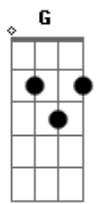

Ritchie - Telenotícias

tom:

Intro: D G Em A
D G Em A

Vim de tão longe para ver você
D G Em A
Mas essa noite, não
D G Em A
Volto pro hotel, eu vou deixar correr
D G Em A
Vou ver televisão
C G C G
Mas o filme que se vê
D A D A
Tem de tudo um pouco, só não tem você
C G C G
E eu me sinto em plena ação
D A E A
Mas no fim do tubo não tem solução

(D A D A)

(C G C G)

(D A E A)

D G Em A
Vim de tão longe para ver você
D G Em A

Mas essa noite, não

D G Em A
Sei que amanhã a gente vai se ver
D G Em A

Mas essa noite, não

C G C G

12 horas sem você

D A D A

Nada mais pra ver na droga da TV

C G C G

O sol prepara sua invasão

D A E A

Tudo azul e rosa na poluição!

D G Em A
Aúúú, mas que situação!

(D G Em A)

D G Em A
Aúúú, nem quero explicação

[Final] D G Em A

Acordes

© ukulele-chords.com

© ukulele-chords.com

© ukulele-chords.com

© ukulele-chords.com