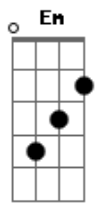

© ukulele-chords.com