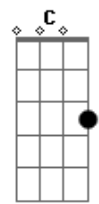

Ritchie - Telenotícias

tom:

Intro: D G Em A
D G Em A

Vim de tão longe para ver você
D G Em A
Mas essa noite, não
D G Em A
Volto pro hotel, eu vou deixar correr
D G Em A
Vou ver televisão
C G C G
Mas o filme que se vê
D A D A
Tem de tudo um pouco, só não tem você
C G C G
E eu me sinto em plena ação
D A E A
Mas no fim do tubo não tem solução

Aúúú, mas que situação!

(D G Em A)

Aúúú, nem quero explicação

(D G Em A)

Sei que amanhã a gente vai se ver
D G Em A
Mas essa noite, não
D G Em A
Não estou sozinho, tenho a TV
D G Em A
É pura distração!
C G C G
8 horas no país
D A D A
Telenotícias desses Brasis
C G C G
O mundo inteiro em confusão

Acordes

© ukulele-chords.com

© ukulele-chords.com

© ukulele-chords.com

© ukulele-chords.com

© ukulele-chords.com

© ukulele-chords.com

Fome, greve, guerra , sem encenação

(C G C G)

(D A E A)

Vim de tão longe para ver você

D G Em A

Mas essa noite, não

D G Em A

Sei que amanhã a gente vai se ver

D G Em A