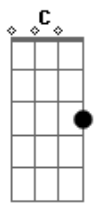

(D A D A)

(C G C G)

(D A E A)

D G Em A
Vim de tão longe para ver você
D G Em A

Mas essa noite, não

D G Em A
Sei que amanhã a gente vai se ver
D G Em A

Mas essa noite, não

C G C G

(D G Em A)

D G Em A
Aúúú, nem quero explicação

[Final] D G Em A

Acordes

© ukulele-chords.com

© ukulele-chords.com

© ukulele-chords.com

© ukulele-chords.com