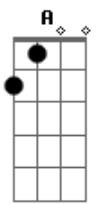

Ritchie - Telenotícias

tom:

Intro: D G Em A
D G Em A

Vim de tão longe para ver você
D G Em A
Mas essa noite, não
D G Em A
Volto pro hotel, eu vou deixar correr
D G Em A
Vou ver televisão
C G C G
Mas o filme que se vê
D A D A
Tem de tudo um pouco, só não tem você
C G C G
E eu me sinto em plena ação
D A E A
Mas no fim do tubo não tem solução

Acordes

© ukulele-chords.com

© ukulele-chords.com

© ukulele-chords.com

© ukulele-chords.com

© ukulele-chords.com

© ukulele-chords.com

D A E A
Fome, greve, guerra , sem encenação