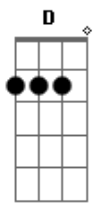

Ritchie - Telenotícias

tom:

Intro: D G Em A
D G Em A

Vim de tão longe para ver você
D G Em A
Mas essa noite, não
D G Em A
Volto pro hotel, eu vou deixar correr
D G Em A
Vou ver televisão
C G C G
Mas o filme que se vê
D A D A
Tem de tudo um pouco, só não tem você
C G C G
E eu me sinto em plena ação
D A E A
Mas no fim do tubo não tem solução

D G Em A
Aúúú, mas que situação!

(D G Em A)

D G Em A
Aúúú, nem quero explicação

(D G Em A)

Sei que amanhã a gente vai se ver
D G Em A
Mas essa noite, não
D G Em A
Não estou sozinho, tenho a TV
D G Em A
É pura distração!
C G C G
8 horas no país
D A D A
Telenotícias desses Brasis
C G C G
O mundo inteiro em confusão

D A E A
Fome, greve, guerra , sem encenação

D G Em A
Aúúú, mas que situação!

(D G Em A)

D G Em A
Aúúú, nem quero explicação

(D G Em A)
(D G Em A)
(D G Em A)
(C G C G)
(D A D A)
(C G C G)
(D A E A)

D G Em A
Vim de tão longe para ver você
D G Em A
Mas essa noite, não
D G Em A
Sei que amanhã a gente vai se ver
D G Em A
Mas essa noite, não
C G C G
12 horas sem você
D A D A
Nada mais pra ver na droga da TV
C G C G
O sol prepara sua invasão
D A E A
Tudo azul e rosa na poluição!

D G Em A
Aúúú, mas que situação!

(D G Em A)

D G Em A
Aúúú, nem quero explicação

[Final] D G Em A

Acordes

© ukulele-chords.com