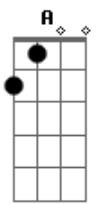

© ukulele-chords.com