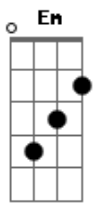

© ukulele-chords.com