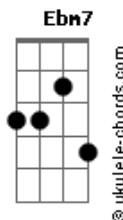

Ritchie - Saudade Sem Paisagem (Ela Jamais Virá)

tom:

Intro: B Abm7 B Abm7
B Abm7 B Abm7

B Abm7
Três mulheres, três sorrisos
B Abm

Num grande outdoor
B Abm7
E a estrela que eu preciso
B Abm7

Me deixou tão só

Dbm7 Ebm7
No céu de quem procura o que já sabe

Bbm7 Dbm7 B
Tanta so_____lidão
Ebm7 Gb7

Acaba em suas mãos

B Abm7
De repente, a noite chega
B Abm7

Ao oitavo andar
B Abm7
Sou prisioneiro da cidade
B Abm7

Do meu celular

Dbm7 Ebm7
Essa literatura sem paisagem

Bbm7 Dbm7
É uma fra_____se
B

Uma frase só

Ebm7 Gb7
Que eu já sei de cor

B Abm7
Mesmo que eu não queira
B Abm7

A noite é bela

B Abm7
O cartaz acaba
B Abm7

De apagar

B Abm7
A estrela sai

B Abm7
Pela janela
B Abm7

Acordes

E a voz do vento

B Abm7
Vai cantar

B Abm7 B Abm7
Ela jamais virá

B Abm7 B Abm7
Jamais virá

B Abm7
No início dessa história