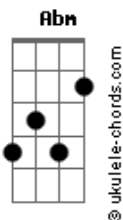

Ritchie - Saudade Sem Paisagem (Ela Jamais Virá)

tom:

Intro: B Abm7 B Abm7
B Abm7 B Abm7

B Abm7
Três mulheres, três sorrisos
B Abm

Num grande outdoor
B Abm7
E a estrela que eu preciso
B Abm7

Me deixou tão só

Dbm7 Ebm7
No céu de quem procura o que já sabe

Bbm7 Dbm7 B
Tanta so_____lidão
Ebm7 Gb7

Acaba em suas mãos

B Abm7
De repente, a noite chega
B Abm7

Ao oitavo andar
B Abm7
Sou prisioneiro da cidade
B Abm7

Do meu celular

Dbm7 Ebm7
Essa literatura sem paisagem

Bbm7 Dbm7
É uma fra_____se
B

Uma frase só

Ebm7 Gb7
Que eu já sei de cor

B Abm7
Mesmo que eu não queira
B Abm7

A noite é bela

B Abm7
O cartaz acaba
B Abm7

De apagar

B Abm7
A estrela sai

B Abm7
Pela janela
B Abm7

Acordes

E a voz do vento

B Abm7
Vai cantar

B Abm7 B Abm7
Ela jamais virá

B Abm7 B Abm7
Jamais virá

B Abm7
No início dessa história