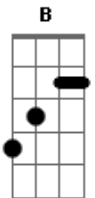

Ritchie - Preço do Prazer

Tom: D
Intro: D F C G D F C G

D F C G D F
C G
Quinze dias na estrada sem poder te ver, é o preço do prazer
D F C G D F
C A
Quanto tempo ainda falta, eu não sei dizer, é o preço do prazer
D F C G D F
G D F
Nesse quarto de hotel nem água quente tem, é o preço do prazer
D F C G D F
C A
Estou na base da B, mas está tudo bem, é o preço do prazer
Bb C Bb
Nessas alturas você já me conhece bem
F Bb
E sabe que eu sou quem sou
C Bb
Pra te amar melhor preciso ficar fiel
F A
Fiel ao meu rock'n'roll!

D F C G D
F C G
Eu sei que as tuas amigas falam mal de mim, é o preço do prazer
D F C A G
D F C A
É só você que sabe que eu não sou tão ruim assim, é o preço do prazer
D F C G D
F C G C
Pois toda a noite é só no sonho que você está aqui, é o preço do prazer
D F C G D F
C A
Eu fico farto logo desse high society, é o preço do prazer
Bb C Bb
Mas se um dia eu jogar tudo isso pro ar
F C Bb
Só pra ficar salvo e são
C Bb
Será no dia de deixar em algum lugar
F A D
Metade do meu coração

Acordes

© ukulele-chords.com