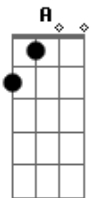

© ukulele-chords.com