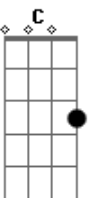

© ukulele-chords.com