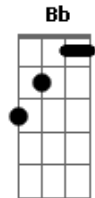

© ukulele-chords.com