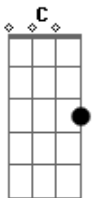

© ukulele-chords.com