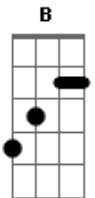

Ritchie - Preço do Prazer

Tom: D
Intro: D F C G D F C G

D F C G D F
C G
Quinze dias na estrada sem poder te ver, é o preço do prazer
D F C G D F
C A
Quanto tempo ainda falta, eu não sei dizer, é o preço do prazer
D F C G D F
C G
Nesse quarto de hotel nem água quente tem, é o preço do prazer
D F C G D F
C A
Estou na base da B, mas está tudo bem, é o preço do prazer
Bb C Bb
Nessas alturas você já me conhece bem
F Bb
E sabe que eu sou quem sou
C Bb
Pra te amar melhor preciso ficar fiel
F A
Fiel ao meu rock'n'roll!

D F C G D
F C G
Eu sei que as tuas amigas falam mal de mim, é o preço do prazer
D F C A G
D F C A
É só você que sabe que eu não sou tão ruim assim, é o preço do prazer
D F C G D
F C G
Pois toda a noite é só no sonho que você está aqui, é o preço do prazer
D F C G D F
C A
Eu fico farto logo desse high society, é o preço do prazer
Bb C Bb
Mas se um dia eu jogar tudo isso pro ar
F C Bb
Só pra ficar salvo e são
C Bb
Será no dia de deixar em algum lugar
F A D
Metade do meu coração

Acordes

© ukulele-chords.com