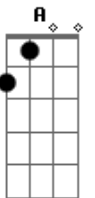

© ukulele-chords.com