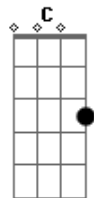

© ukulele-chords.com