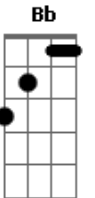

© ukulele-chords.com