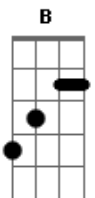

Ritchie - Preço do Prazer

Tom: D
Intro: D F C G D F C G

D F C G D F
C G
Quinze dias na estrada sem poder te ver, é o preço do prazer
D F C G D F
C A
Quanto tempo ainda falta, eu não sei dizer, é o preço do prazer
D F C G D F
G D F
Nesse quarto de hotel nem água quente tem, é o preço do prazer
D F C G D F
C A
Estou na base da B, mas está tudo bem, é o preço do prazer
Bb C Bb
Nessas alturas você já me conhece bem
F Bb
E sabe que eu sou quem sou
C Bb
Pra te amar melhor preciso ficar fiel
F A
Fiel ao meu rock'n'roll!

D F C G D
F C G
Eu sei que as tuas amigas falam mal de mim, é o preço do prazer
D F C A G
D F C A
É só você que sabe que eu não sou tão ruim assim, é o preço do prazer
D F C G D
F C G C
Pois toda a noite é só no sonho que você está aqui, é o preço do prazer
D F C G D F
C A
Eu fico farto logo desse high society, é o preço do prazer
Bb C Bb
Mas se um dia eu jogar tudo isso pro ar
F C Bb
Só pra ficar salvo e são
C Bb
Será no dia de deixar em algum lugar
F A D
Metade do meu coração

Acordes

© ukulele-chords.com