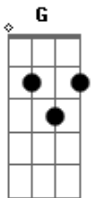

© ukulele-chords.com