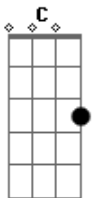

© ukulele-chords.com