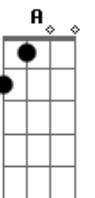

© ukulele-chords.com