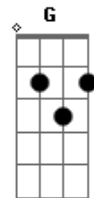

© ukulele-chords.com