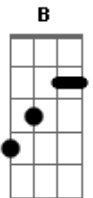

Ritchie - Preço do Prazer

Tom: D
Intro: D F C G D F C G

D F C G D F
C G
Quinze dias na estrada sem poder te ver, é o preço do prazer
D F C G D F
C A
Quanto tempo ainda falta, eu não sei dizer, é o preço do prazer
D F C G D F
C G
Nesse quarto de hotel nem água quente tem, é o preço do prazer
D F C G D F
C A
Estou na base da B, mas está tudo bem, é o preço do prazer
Bb C Bb
Nessas alturas você já me conhece bem
F Bb
E sabe que eu sou quem sou
C Bb
Pra te amar melhor preciso ficar fiel
F A
Fiel ao meu rock'n'roll!

D F C G D
F C G
Eu sei que as tuas amigas falam mal de mim, é o preço do prazer
D F C A G
D F C A
É só você que sabe que eu não sou tão ruim assim, é o preço do prazer
D F C G D
F C G
Pois toda a noite é só no sonho que você está aqui, é o preço do prazer
D F C G D F
C A
Eu fico farto logo desse high society, é o preço do prazer
Bb C Bb
Mas se um dia eu jogar tudo isso pro ar
F C Bb
Só pra ficar salvo e são
C Bb
Será no dia de deixar em algum lugar
F A D
Metade do meu coração

Acordes

© ukulele-chords.com