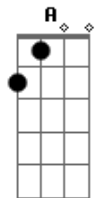

© ukulele-chords.com