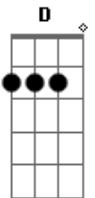

© ukulele-chords.com