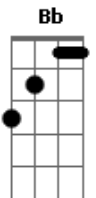

© ukulele-chords.com