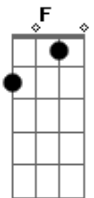

© ukulele-chords.com