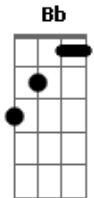

© ukulele-chords.com