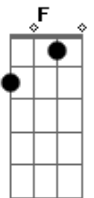

© ukulele-chords.com