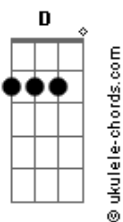

Ritchie - Nesse Avião

tom:

Intro: E A E A
E A E A
C G C G
D E D E

E A E A
Quem sou eu, quem é você?
E A E A
Só temos uma noite pra saber
C G C G D E D E
Nesse avião, nesse avião
E A E A
Uma noite sem querer
E A E A
Copacabana, Rio night and day
C G C G D E D E
Nessa solidão, nessa solidão

F C
Seu andar é uma arte, baby
F C
Não tem nada demais
F C
Me traz mais do que eu preciso
Bm E Bm E
Me tira a paz
F C
Foi um tiro no escuro, baby
F C
Foi um tiro no ás
F C
Acertou o botão vermelho
Bm E Bm E
Caí pra trás

E A E A
Dei um tempo pra esquecer
E A E A
Nada mais pra se arrepender

Acordes

C G C G D E D E
Nesse avião, nesse avião
E A E A
Sei que já faz mais de um mês
E A E A
Que eu estou nessa insensatez
C G C G D E D E
Nessa solidão, nessa solidão

F C
Sua voz é um aviso, baby
F C
Não diz nada demais
F C
Sua voz me acalma, baby
Bm E Bm E
Me tira a paz
F C
Foi um tiro no escuro, baby
F C
Foi um tiro no ás
F C
Acertou o botão vermelho
Bm E Bm E
Caí pra trás

E A E A
Eu estava em pleno ar
E A E A
Você chegou pra me acordar
C G C G D E D E
Nesse avião, nesse avião
E A E A
E ainda assim vem me perguntar
E A E A
Se eu pedi café ou chá
C G C G D E D E
Nessa solidão, nessa solidão
[Final] E A E A
E A E A