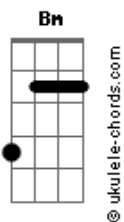

Ritchie - Nesse Avião

tom:

Intro: E A E A
E A E A
C G C G
D E D E

E A E A
Quem sou eu, quem é você?
E A E A
Só temos uma noite pra saber
C G C G D E D E
Nesse avião, nesse avião
E A E A
Uma noite sem querer
E A E A
Copacabana, Rio night and day
C G C G D E D E
Nessa solidão, nessa solidão

F C
Seu andar é uma arte, baby
F C
Não tem nada demais
F C
Me traz mais do que eu preciso
Bm E Bm E
Me tira a paz
F C
Foi um tiro no escuro, baby
F C
Foi um tiro no ás
F C
Acertou o botão vermelho
Bm E Bm E
Caí pra trás

E A E A
Dei um tempo pra esquecer
E A E A
Nada mais pra se arrepender

Acordes

C G C G D E D E
Nesse avião, nesse avião
E A E A
Sei que já faz mais de um mês
E A E A
Que eu estou nessa insensatez
C G C G D E D E
Nessa solidão, nessa solidão

F C
Sua voz é um aviso, baby
F C
Não diz nada demais
F C
Sua voz me acalma, baby
Bm E Bm E
Me tira a paz
F C
Foi um tiro no escuro, baby
F C
Foi um tiro no ás
F C
Acertou o botão vermelho
Bm E Bm E
Caí pra trás

E A E A
Eu estava em pleno ar
E A E A
Você chegou pra me acordar
C G C G D E D E
Nesse avião, nesse avião
E A E A
E ainda assim vem me perguntar
E A E A
Se eu pedi café ou chá
C G C G D E D E
Nessa solidão, nessa solidão
[Final] E A E A
E A E A