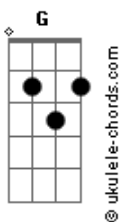

Ritchie - Nesse Avião

tom:

Intro: E A E A
E A E A
C G C G
D E D E

E A E A
Quem sou eu, quem é você?
E A E A
Só temos uma noite pra saber
C G C G D E D E
Nesse avião, nesse avião
E A E A
Uma noite sem querer
E A E A
Copacabana, Rio night and day
C G C G D E D E
Nessa solidão, nessa solidão

F C
Seu andar é uma arte, baby
F C
Não tem nada demais
F C
Me traz mais do que eu preciso
Bm E Bm E
Me tira a paz
F C
Foi um tiro no escuro, baby
F C
Foi um tiro no ás
F C
Acertou o botão vermelho
Bm E Bm E
Caí pra trás

E A E A
Dei um tempo pra esquecer
E A E A
Nada mais pra se arrepender

Acordes

C G C G D E D E
Nesse avião, nesse avião
E A E A
Sei que já faz mais de um mês
E A E A
Que eu estou nessa insensatez
C G C G D E D E
Nessa solidão, nessa solidão

F C
Sua voz é um aviso, baby
F C
Não diz nada demais
F C
Sua voz me acalma, baby
Bm E Bm E
Me tira a paz
F C
Foi um tiro no escuro, baby
F C
Foi um tiro no ás
F C
Acertou o botão vermelho
Bm E Bm E
Caí pra trás

E A E A
Eu estava em pleno ar
E A E A
Você chegou pra me acordar
C G C G D E D E
Nesse avião, nesse avião
E A E A
E ainda assim vem me perguntar
E A E A
Se eu pedi café ou chá
C G C G D E D E
Nessa solidão, nessa solidão
[Final] E A E A
E A E A