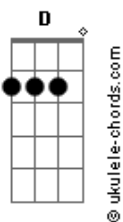

# Ritchie - Nesse Avião

tom:

Intro: E A E A  
E A E A  
C G C G  
D E D E

E A E A  
Quem sou eu, quem é você?  
E A E A  
Só temos uma noite pra saber  
C G C G D E D E  
Nesse avião, nesse avião  
E A E A  
Uma noite sem querer  
E A E A  
Copacabana, Rio night and day  
C G C G D E D E  
Nessa solidão, nessa solidão

F C  
Seu andar é uma arte, baby  
F C  
Não tem nada demais  
F C  
Me traz mais do que eu preciso  
Bm E Bm E  
Me tira a paz  
F C  
Foi um tiro no escuro, baby  
F C  
Foi um tiro no ás  
F C  
Acertou o botão vermelho  
Bm E Bm E  
Caí pra trás

## Acordes

C G C G D E D E  
Nesse avião, nesse avião  
E A E A  
Sei que já faz mais de um mês  
E A E A  
Que eu estou nessa insensatez  
C G C G D E D E  
Nessa solidão, nessa solidão

F C  
Sua voz é um aviso, baby  
F C  
Não diz nada demais  
F C  
Sua voz me acalma, baby  
Bm E Bm E  
Me tira a paz  
F C  
Foi um tiro no escuro, baby  
F C  
Foi um tiro no ás  
F C  
Acertou o botão vermelho  
Bm E Bm E  
Caí pra trás