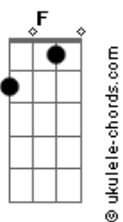

Ritchie - Nesse Avião

tom:

Intro: E A E A
E A E A
C G C G
D E D E

E A E A
Quem sou eu, quem é você?
E A E A
Só temos uma noite pra saber
C G C G D E D E
Nesse avião, nesse avião
E A E A
Uma noite sem querer
E A E A
Copacabana, Rio night and day
C G C G D E D E
Nessa solidão, nessa solidão

F C
Seu andar é uma arte, baby
F C
Não tem nada demais
F C
Me traz mais do que eu preciso
Bm E Bm E
Me tira a paz
F C
Foi um tiro no escuro, baby
F C
Foi um tiro no ás
F C
Acertou o botão vermelho
Bm E Bm E
Caí pra trás

E A E A
Dei um tempo pra esquecer
E A E A
Nada mais pra se arrepender

Acordes

C G C G D E D E
Nesse avião, nesse avião
E A E A
Sei que já faz mais de um mês
E A E A
Que eu estou nessa insensatez
C G C G D E D E
Nessa solidão, nessa solidão

F C
Sua voz é um aviso, baby
F C
Não diz nada demais
F C
Sua voz me acalma, baby
Bm E Bm E
Me tira a paz
F C
Foi um tiro no escuro, baby
F C
Foi um tiro no ás
F C
Acertou o botão vermelho
Bm E Bm E
Caí pra trás

E A E A
Eu estava em pleno ar
E A E A
Você chegou pra me acordar
C G C G D E D E
Nesse avião, nesse avião
E A E A
E ainda assim vem me perguntar
E A E A
Se eu pedi café ou chá
C G C G D E D E
Nessa solidão, nessa solidão
[Final] E A E A
E A E A