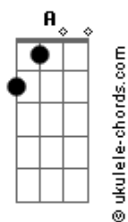

# Ritchie - Nesse Avião

tom:

Intro: E A E A  
E A E A  
C G C G  
D E D E

E A E A  
Quem sou eu, quem é você?  
E A E A  
Só temos uma noite pra saber  
C G C G D E D E  
Nesse avião, nesse avião  
E A E A  
Uma noite sem querer  
E A E A  
Copacabana, Rio night and day  
C G C G D E D E  
Nessa solidão, nessa solidão

F C  
Seu andar é uma arte, baby  
F C  
Não tem nada demais  
F C  
Me traz mais do que eu preciso  
Bm E Bm E  
Me tira a paz  
F C  
Foi um tiro no escuro, baby  
F C  
Foi um tiro no ás  
F C  
Acertou o botão vermelho  
Bm E Bm E  
Caí pra trás

## Acordes

C G C G D E D E  
Nesse avião, nesse avião  
E A E A  
Sei que já faz mais de um mês  
E A E A  
Que eu estou nessa insensatez  
C G C G D E D E  
Nessa solidão, nessa solidão

F C  
Sua voz é um aviso, baby  
F C  
Não diz nada demais  
F C  
Sua voz me acalma, baby  
Bm E Bm E  
Me tira a paz  
F C  
Foi um tiro no escuro, baby  
F C  
Foi um tiro no ás  
F C  
Acertou o botão vermelho  
Bm E Bm E  
Caí pra trás