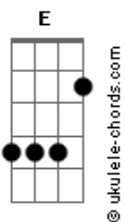

Ritchie - Nesse Avião

tom:

Intro: E A E A
E A E A
C G C G
D E D E

E A E A
Quem sou eu, quem é você?
E A E A
Só temos uma noite pra saber
C G C G D E D E
Nesse avião, nesse avião
E A E A
Uma noite sem querer
E A E A
Copacabana, Rio night and day
C G C G D E D E
Nessa solidão, nessa solidão

F C
Seu andar é uma arte, baby
F C
Não tem nada demais
F C
Me traz mais do que eu preciso
Bm E Bm E
Me tira a paz
F C
Foi um tiro no escuro, baby
F C
Foi um tiro no ás
F C
Acertou o botão vermelho
Bm E Bm E
Caí pra trás

E A E A
Dei um tempo pra esquecer
E A E A
Nada mais pra se arrepender

Acordes

C G C G D E D E
Nesse avião, nesse avião
E A E A
Sei que já faz mais de um mês
E A E A
Que eu estou nessa insensatez
C G C G D E D E
Nessa solidão, nessa solidão

F C
Sua voz é um aviso, baby
F C
Não diz nada demais
F C
Sua voz me acalma, baby
Bm E Bm E
Me tira a paz
F C
Foi um tiro no escuro, baby
F C
Foi um tiro no ás
F C
Acertou o botão vermelho
Bm E Bm E
Caí pra trás

E A E A
Eu estava em pleno ar
E A E A
Você chegou pra me acordar
C G C G D E D E
Nesse avião, nesse avião
E A E A
E ainda assim vem me perguntar
E A E A
Se eu pedi café ou chá
C G C G D E D E
Nessa solidão, nessa solidão
[Final] E A E A
E A E A