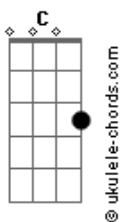

# Ritchie - Nesse Avião

tom:

Intro: E A E A  
E A E A  
C G C G  
D E D E

E A E A  
Quem sou eu, quem é você?  
E A E A  
Só temos uma noite pra saber  
C G C G D E D E  
Nesse avião, nesse avião  
E A E A  
Uma noite sem querer  
E A E A  
Copacabana, Rio night and day  
C G C G D E D E  
Nessa solidão, nessa solidão

F C  
Seu andar é uma arte, baby  
F C  
Não tem nada demais  
F C  
Me traz mais do que eu preciso  
Bm E Bm E  
Me tira a paz  
F C  
Foi um tiro no escuro, baby  
F C  
Foi um tiro no ás  
F C  
Acertou o botão vermelho  
Bm E Bm E  
Caí pra trás

## Acordes

C G C G D E D E  
Nesse avião, nesse avião  
E A E A  
Sei que já faz mais de um mês  
E A E A  
Que eu estou nessa insensatez  
C G C G D E D E  
Nessa solidão, nessa solidão

F C  
Sua voz é um aviso, baby  
F C  
Não diz nada demais  
F C  
Sua voz me acalma, baby  
Bm E Bm E  
Me tira a paz  
F C  
Foi um tiro no escuro, baby  
F C  
Foi um tiro no ás  
F C  
Acertou o botão vermelho  
Bm E Bm E  
Caí pra trás