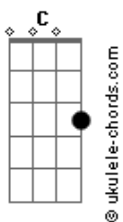

Ritchie - Nesse Avião

tom:

Intro: E A E A
E A E A
C G C G
D E D E

E A E A
Quem sou eu, quem é você?
E A E A
Só temos uma noite pra saber
C G C G D E D E
Nesse avião, nesse avião
E A E A
Uma noite sem querer
E A E A
Copacabana, Rio night and day
C G C G D E D E
Nessa solidão, nessa solidão

F C
Seu andar é uma arte, baby
F C
Não tem nada demais
F C
Me traz mais do que eu preciso
Bm E Bm E
Me tira a paz
F C
Foi um tiro no escuro, baby
F C
Foi um tiro no ás
F C
Acertou o botão vermelho
Bm E Bm E
Caí pra trás

E A E A
Dei um tempo pra esquecer
E A E A
Nada mais pra se arrepender

Acordes

C G C G D E D E
Nesse avião, nesse avião
E A E A
Sei que já faz mais de um mês
E A E A
Que eu estou nessa insensatez
C G C G D E D E
Nessa solidão, nessa solidão

F C
Sua voz é um aviso, baby
F C
Não diz nada demais
F C
Sua voz me acalma, baby
Bm E Bm E
Me tira a paz
F C
Foi um tiro no escuro, baby
F C
Foi um tiro no ás
F C
Acertou o botão vermelho
Bm E Bm E
Caí pra trás

E A E A
Eu estava em pleno ar
E A E A
Você chegou pra me acordar
C G C G D E D E
Nesse avião, nesse avião
E A E A
E ainda assim vem me perguntar
E A E A
Se eu pedi café ou chá
C G C G D E D E
Nessa solidão, nessa solidão
[Final] E A E A
E A E A