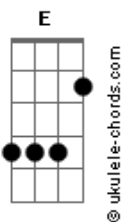

# Ritchie - Nesse Avião

tom:

Intro: E A E A  
E A E A  
C G C G  
D E D E

E A E A  
Quem sou eu, quem é você?  
E A E A  
Só temos uma noite pra saber  
C G C G D E D E  
Nesse avião, nesse avião  
E A E A  
Uma noite sem querer  
E A E A  
Copacabana, Rio night and day  
C G C G D E D E  
Nessa solidão, nessa solidão

F C  
Seu andar é uma arte, baby  
F C  
Não tem nada demais  
F C  
Me traz mais do que eu preciso  
Bm E Bm E  
Me tira a paz  
F C  
Foi um tiro no escuro, baby  
F C  
Foi um tiro no ás  
F C  
Acertou o botão vermelho  
Bm E Bm E  
Caí pra trás

## Acordes

C G C G D E D E  
Nesse avião, nesse avião  
E A E A  
Sei que já faz mais de um mês  
E A E A  
Que eu estou nessa insensatez  
C G C G D E D E  
Nessa solidão, nessa solidão

F C  
Sua voz é um aviso, baby  
F C  
Não diz nada demais  
F C  
Sua voz me acalma, baby  
Bm E Bm E  
Me tira a paz  
F C  
Foi um tiro no escuro, baby  
F C  
Foi um tiro no ás  
F C  
Acertou o botão vermelho  
Bm E Bm E  
Caí pra trás