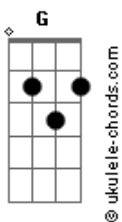

# Ritchie - Nesse Avião

tom:

Intro: E A E A  
E A E A  
C G C G  
D E D E

E A E A  
Quem sou eu, quem é você?  
E A E A  
Só temos uma noite pra saber  
C G C G D E D E  
Nesse avião, nesse avião  
E A E A  
Uma noite sem querer  
E A E A  
Copacabana, Rio night and day  
C G C G D E D E  
Nessa solidão, nessa solidão

F C  
Seu andar é uma arte, baby  
F C  
Não tem nada demais  
F C  
Me traz mais do que eu preciso  
Bm E Bm E  
Me tira a paz  
F C  
Foi um tiro no escuro, baby  
F C  
Foi um tiro no ás  
F C  
Acertou o botão vermelho  
Bm E Bm E  
Caí pra trás

## Acordes

C G C G D E D E  
Nesse avião, nesse avião  
E A E A  
Sei que já faz mais de um mês  
E A E A  
Que eu estou nessa insensatez  
C G C G D E D E  
Nessa solidão, nessa solidão

F C  
Sua voz é um aviso, baby  
F C  
Não diz nada demais  
F C  
Sua voz me acalma, baby  
Bm E Bm E  
Me tira a paz  
F C  
Foi um tiro no escuro, baby  
F C  
Foi um tiro no ás  
F C  
Acertou o botão vermelho  
Bm E Bm E  
Caí pra trás