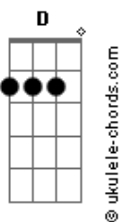

Ritchie - Nesse Avião

tom:

Intro: E A E A
E A E A
C G C G
D E D E

E A E A
Quem sou eu, quem é você?
E A E A
Só temos uma noite pra saber
C G C G D E D E
Nesse avião, nesse avião
E A E A
Uma noite sem querer
E A E A
Copacabana, Rio night and day
C G C G D E D E
Nessa solidão, nessa solidão

F C
Seu andar é uma arte, baby
F C
Não tem nada demais
F C
Me traz mais do que eu preciso
Bm E Bm E
Me tira a paz
F C
Foi um tiro no escuro, baby
F C
Foi um tiro no ás
F C
Acertou o botão vermelho
Bm E Bm E
Caí pra trás

E A E A
Dei um tempo pra esquecer
E A E A
Nada mais pra se arrepender

Acordes

C G C G D E D E
Nesse avião, nesse avião
E A E A
Sei que já faz mais de um mês
E A E A
Que eu estou nessa insensatez
C G C G D E D E
Nessa solidão, nessa solidão

F C
Sua voz é um aviso, baby
F C
Não diz nada demais
F C
Sua voz me acalma, baby
Bm E Bm E
Me tira a paz
F C
Foi um tiro no escuro, baby
F C
Foi um tiro no ás
F C
Acertou o botão vermelho
Bm E Bm E
Caí pra trás

E A E A
Eu estava em pleno ar
E A E A
Você chegou pra me acordar
C G C G D E D E
Nesse avião, nesse avião
E A E A
E ainda assim vem me perguntar
E A E A
Se eu pedi café ou chá
C G C G D E D E
Nessa solidão, nessa solidão
[Final] E A E A
E A E A