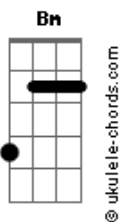

Ritchie - Nesse Avião

tom:

Intro: E A E A
E A E A
C G C G
D E D E

E A E A
Quem sou eu, quem é você?
E A E A
Só temos uma noite pra saber
C G C G D E D E
Nesse avião, nesse avião
E A E A
Uma noite sem querer
E A E A
Copacabana, Rio night and day
C G C G D E D E
Nessa solidão, nessa solidão

F C
Seu andar é uma arte, baby
F C
Não tem nada demais
F C
Me traz mais do que eu preciso
Bm E Bm E
Me tira a paz
F C
Foi um tiro no escuro, baby
F C
Foi um tiro no ás
F C
Acertou o botão vermelho
Bm E Bm E
Caí pra trás

E A E A
Dei um tempo pra esquecer
E A E A
Nada mais pra se arrepender

Acordes

C G C G D E D E
Nesse avião, nesse avião
E A E A
Sei que já faz mais de um mês
E A E A
Que eu estou nessa insensatez
C G C G D E D E
Nessa solidão, nessa solidão

F C
Sua voz é um aviso, baby
F C
Não diz nada demais
F C
Sua voz me acalma, baby
Bm E Bm E
Me tira a paz
F C
Foi um tiro no escuro, baby
F C
Foi um tiro no ás
F C
Acertou o botão vermelho
Bm E Bm E
Caí pra trás

E A E A
Eu estava em pleno ar
E A E A
Você chegou pra me acordar
C G C G D E D E
Nesse avião, nesse avião
E A E A
E ainda assim vem me perguntar
E A E A
Se eu pedi café ou chá
C G C G D E D E
Nessa solidão, nessa solidão
[Final] E A E A
E A E A