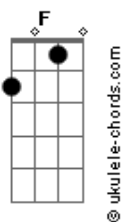

Ritchie - Nesse Avião

tom:

Intro: E A E A
E A E A
C G C G
D E D E

E A E A
Quem sou eu, quem é você?
E A E A
Só temos uma noite pra saber
C G C G D E D E
Nesse avião, nesse avião
E A E A
Uma noite sem querer
E A E A
Copacabana, Rio night and day
C G C G D E D E
Nessa solidão, nessa solidão

F C
Seu andar é uma arte, baby
F C
Não tem nada demais
F C
Me traz mais do que eu preciso
Bm E Bm E
Me tira a paz
F C
Foi um tiro no escuro, baby
F C
Foi um tiro no ás
F C
Acertou o botão vermelho
Bm E Bm E
Caí pra trás

E A E A
Dei um tempo pra esquecer
E A E A
Nada mais pra se arrepender

Acordes

C G C G D E D E
Nesse avião, nesse avião
E A E A
Sei que já faz mais de um mês
E A E A
Que eu estou nessa insensatez
C G C G D E D E
Nessa solidão, nessa solidão

F C
Sua voz é um aviso, baby
F C
Não diz nada demais
F C
Sua voz me acalma, baby
Bm E Bm E
Me tira a paz
F C
Foi um tiro no escuro, baby
F C
Foi um tiro no ás
F C
Acertou o botão vermelho
Bm E Bm E
Caí pra trás

E A E A
Eu estava em pleno ar
E A E A
Você chegou pra me acordar
C G C G D E D E
Nesse avião, nesse avião
E A E A
E ainda assim vem me perguntar
E A E A
Se eu pedi café ou chá
C G C G D E D E
Nessa solidão, nessa solidão
[Final] E A E A
E A E A