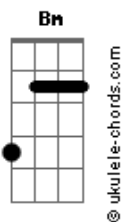

# Ritchie - Nesse Avião

tom:

Intro: E A E A  
E A E A  
C G C G  
D E D E

E A E A  
Quem sou eu, quem é você?  
E A E A  
Só temos uma noite pra saber  
C G C G D E D E  
Nesse avião, nesse avião  
E A E A  
Uma noite sem querer  
E A E A  
Copacabana, Rio night and day  
C G C G D E D E  
Nessa solidão, nessa solidão

F C  
Seu andar é uma arte, baby  
F C  
Não tem nada demais  
F C  
Me traz mais do que eu preciso  
Bm E Bm E  
Me tira a paz  
F C  
Foi um tiro no escuro, baby  
F C  
Foi um tiro no ás  
F C  
Acertou o botão vermelho  
Bm E Bm E  
Caí pra trás

## Acordes

C G C G D E D E  
Nesse avião, nesse avião  
E A E A  
Sei que já faz mais de um mês  
E A E A  
Que eu estou nessa insensatez  
C G C G D E D E  
Nessa solidão, nessa solidão

F C  
Sua voz é um aviso, baby  
F C  
Não diz nada demais  
F C  
Sua voz me acalma, baby  
Bm E Bm E  
Me tira a paz  
F C  
Foi um tiro no escuro, baby  
F C  
Foi um tiro no ás  
F C  
Acertou o botão vermelho  
Bm E Bm E  
Caí pra trás