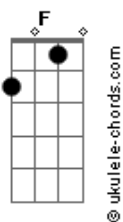

# Ritchie - Nesse Avião

tom:

Intro: E A E A  
E A E A  
C G C G  
D E D E

E A E A  
Quem sou eu, quem é você?  
E A E A  
Só temos uma noite pra saber  
C G C G D E D E  
Nesse avião, nesse avião  
E A E A  
Uma noite sem querer  
E A E A  
Copacabana, Rio night and day  
C G C G D E D E  
Nessa solidão, nessa solidão

F C  
Seu andar é uma arte, baby  
F C  
Não tem nada demais  
F C  
Me traz mais do que eu preciso  
Bm E Bm E  
Me tira a paz  
F C  
Foi um tiro no escuro, baby  
F C  
Foi um tiro no ás  
F C  
Acertou o botão vermelho  
Bm E Bm E  
Caí pra trás

## Acordes

C G C G D E D E  
Nesse avião, nesse avião  
E A E A  
Sei que já faz mais de um mês  
E A E A  
Que eu estou nessa insensatez  
C G C G D E D E  
Nessa solidão, nessa solidão

F C  
Sua voz é um aviso, baby  
F C  
Não diz nada demais  
F C  
Sua voz me acalma, baby  
Bm E Bm E  
Me tira a paz  
F C  
Foi um tiro no escuro, baby  
F C  
Foi um tiro no ás  
F C  
Acertou o botão vermelho  
Bm E Bm E  
Caí pra trás