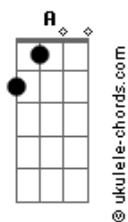

Ritchie - Nesse Avião

tom:

Intro: E A E A
E A E A
C G C G
D E D E

E A E A
Quem sou eu, quem é você?
E A E A
Só temos uma noite pra saber
C G C G D E D E
Nesse avião, nesse avião
E A E A
Uma noite sem querer
E A E A
Copacabana, Rio night and day
C G C G D E D E
Nessa solidão, nessa solidão

F C
Seu andar é uma arte, baby
F C
Não tem nada demais
F C
Me traz mais do que eu preciso
Bm E Bm E
Me tira a paz
F C
Foi um tiro no escuro, baby
F C
Foi um tiro no ás
F C
Acertou o botão vermelho
Bm E Bm E
Caí pra trás

E A E A
Dei um tempo pra esquecer
E A E A
Nada mais pra se arrepender

Acordes

C G C G D E D E
Nesse avião, nesse avião
E A E A
Sei que já faz mais de um mês
E A E A
Que eu estou nessa insensatez
C G C G D E D E
Nessa solidão, nessa solidão

F C
Sua voz é um aviso, baby
F C
Não diz nada demais
F C
Sua voz me acalma, baby
Bm E Bm E
Me tira a paz
F C
Foi um tiro no escuro, baby
F C
Foi um tiro no ás
F C
Acertou o botão vermelho
Bm E Bm E
Caí pra trás

E A E A
Eu estava em pleno ar
E A E A
Você chegou pra me acordar
C G C G D E D E
Nesse avião, nesse avião
E A E A
E ainda assim vem me perguntar
E A E A
Se eu pedi café ou chá
C G C G D E D E
Nessa solidão, nessa solidão
[Final] E A E A
E A E A