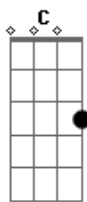

Ritchie - Mi Niña Veneno

Tom: C
Intro: C D Em C D Bm

C D Em C D Bm C D
Em
Medianoche y en mi cuarto, ella va a subir. Oigo sus pasos acercando,
C D Em C D Em C D Bm
veo la puerta abrir. Media luz color carne, y sabanas de azul.
C D Em C D Em
Cortinas de seda, y finalmente tu.

CORO 1:
F C G D
Mi niña veneno, el mundo es pequeño para los dos,
Am Em D D7
y con la cama que duermo, te vuelvo a ver, te vuelvo a ver,
D7
Te vuelvo a ver, yeah, yeah, yeah, yeah.

C D Em C D Bm C D
Em
Sus ojos verdes en mi espejo, brillan para mi. Su cuerpo entero es un placer,
C D Em C D Em C D
Bm
del principio al fin. Y, solo, en mi cuarto, yo despierto sin

voce',
C D Em C D Em
Me veo hablando con paredes, hasta anochece.
CORO 2:
F C G D
Mi niña veneno, tu tienes un modo sereno de ser,
Am Em D D7
y cada noche y en mi cuarto, me entorpece, me entorpece,
D7
Me entorpece, yeah, yeah, yeah, yeah. (Solo de saxo CORO

1)
Medianoche y en mi cuarto, ella va a subir. Oigo sus pasos acercando
Veo la puerta abrir. Y ella conoce de donde tu vienes para amar,

no se ni cual es tu nombre, ni necesito llamar. CORO 2
C D Em C D Bm
Mi Niña Veneno, Mi Niña Veneno (se repite 7 veces)

Punteo del Solo de Saxo:

2/4=deslizar el dedo, de 2 al 4. 454=Notas ligadas

Acordes