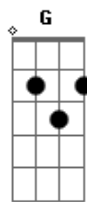

Ritchie - Mi Niña Veneno

Tom: C
Intro: C D Em C D Bm

C D Em C D Bm C D
Em
Medianoche y en mi cuarto, ella va a subir. Oigo sus pasos acercando,
C D Em C D Em C D Bm
veo la puerta abrir. Media luz color carne, y sabanas de azul.
C D Em C D Em
Cortinas de seda, y finalmente tu.

CORO 1:
F C G D
Mi niña veneno, el mundo es pequeño para los dos,
Am Em D D7
y con la cama que duermo, te vuelvo a ver, te vuelvo a ver,
D7
Te vuelvo a ver, yeah, yeah, yeah, yeah.

C D Em C D Bm C D
Em

Veo la puerta abrir. Y ella conoce de donde tu vienes para amar,

no se ni cual es tu nombre, ni necesito llamar. CORO 2
C D Em C D Bm
Mi Niña Veneno, Mi Niña Veneno (se repite 7 veces)

Punteo del Solo de Saxo:

2/4=deslizar el dedo, de 2 al 4. 454=Notas ligadas

Acordes

© ukulele-chords.com

© ukulele-chords.com

© ukulele-chords.com

© ukulele-chords.com

© ukulele-chords.com

© ukulele-chords.com