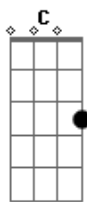

Ritchie - Mi Niña Veneno

Tom: C
Intro: C D Em C D Bm

C D Em C D Bm C D
Em
Medianoche y en mi cuarto, ella va a subir. Oigo sus pasos acercando,
C D Em C D Em C D Bm
veo la puerta abrir. Media luz color carne, y sabanas de azul.
C D Em C D Em
Cortinas de seda, y finalmente tu.

CORO 1:
F C G D
Mi niña veneno, el mundo es pequeño para los dos,
Am Em D D7
y con la cama que duermo, te vuelvo a ver, te vuelvo a ver,
D7
Te vuelvo a ver, yeah, yeah, yeah, yeah.

C D Em C D Bm C D
Em

Sus ojos verdes en mi espejo, brillan para mi. Su cuerpo entero es un placer,

C D Em C D Em C D
Bm
del principio al fin. Y, solo, en mi cuarto, yo despierto sin

voce',
C D Em C D Em
Me veo hablando con paredes, hasta anochecer.

CORO 2:
F C G D
Mi niña veneno, tu tienes un modo sereno de ser,
Am Em D D7
y cada noche y en mi cuarto, me entorpece, me entorpece,
D7
Me entorpece, yeah, yeah, yeah, yeah. (Solo de saxo CORO

1)
Medianoche y en mi cuarto, ella va a subir. Oigo sus pasos acercando

Veo la puerta abrir. Y ella conoce de donde tu vienes para amar,

no se ni cual es tu nombre, ni necesito llamar. CORO 2
C D Em C D Bm
Mi Niña Veneno, Mi Niña Veneno (se repite 7 veces)

Punteo del Solo de Saxo:

2/4=deslizar el dedo, de 2 al 4. 454=Notas ligadas

Acordes