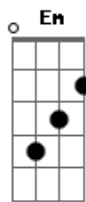

© ukulele-chords.com