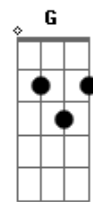

Ritchie - Mi Niña Veneno

Tom: C
Intro: C D Em C D Bm

C D Em C D Bm C D
Em
Medianoche y en mi cuarto, ella va a subir. Oigo sus pasos acercando,
C D Em C D Em C D Bm
veo la puerta abrir. Media luz color carne, y sabanas de azul.
C D Em C D Em
Cortinas de seda, y finalmente tu.

CORO 1:
F C G D
Mi niña veneno, el mundo es pequeño para los dos,
Am Em D D7
y con la cama que duermo, te vuelvo a ver, te vuelvo a ver,
D7
Te vuelvo a ver, yeah, yeah, yeah, yeah.

C D Em C D Bm C D
Em

Veo la puerta abrir. Y ella conoce de donde tu vienes para amar,

no se ni cual es tu nombre, ni necesito llamar. CORO 2
C D Em C D Bm
Mi Niña Veneno, Mi Niña Veneno (se repite 7 veces)

Punteo del Solo de Saxo:

2/4=deslizar el dedo, de 2 al 4. 454=Notas ligadas

Acordes

© ukulele-chords.com

© ukulele-chords.com

© ukulele-chords.com

© ukulele-chords.com

© ukulele-chords.com

© ukulele-chords.com