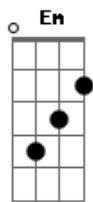

Ritchie - Mi Niña Veneno

Tom: C
Intro: C D Em C D Bm

C D Em C D Bm C D
Em
Medianoche y en mi cuarto, ella va a subir. Oigo sus pasos acercando,
C D Em C D Em C D Bm
veo la puerta abrir. Media luz color carne, y sabanas de azul.
C D Em C D Em
Cortinas de seda, y finalmente tu.

CORO 1:
F C G D
Mi niña veneno, el mundo es pequeño para los dos,
Am Em D D7
y con la cama que duermo, te vuelvo a ver, te vuelvo a ver,
D7
Te vuelvo a ver, yeah, yeah, yeah, yeah.

C D Em C D Bm C D
Em

Veo la puerta abrir. Y ella conoce de donde tu vienes para amar,

no se ni cual es tu nombre, ni necesito llamar. CORO 2
C D Em C D Bm
Mi Niña Veneno, Mi Niña Veneno (se repite 7 veces)

Punteo del Solo de Saxo:

2/4=deslizar el dedo, de 2 al 4. 454=Notas ligadas

Acordes

© ukulele-chords.com

© ukulele-chords.com

© ukulele-chords.com

© ukulele-chords.com

© ukulele-chords.com

© ukulele-chords.com