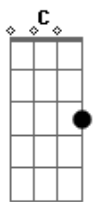

Ritchie - Mi Niña Veneno

Tom: C
Intro: C D Em C D Bm

C D Em C D Bm C D
Em
Medianoche y en mi cuarto, ella va a subir. Oigo sus pasos acercando,
C D Em C D Em C D Bm
veo la puerta abrir. Media luz color carne, y sabanas de azul.
C D Em C D Em
Cortinas de seda, y finalmente tu.

CORO 1:
F C G D
Mi niña veneno, el mundo es pequeño para los dos,
Am Em D D7
y con la cama que duermo, te vuelvo a ver, te vuelvo a ver,
D7
Te vuelvo a ver, yeah, yeah, yeah, yeah.

C D Em C D Bm C D
Em

Sus ojos verdes en mi espejo, brillan para mi. Su cuerpo entero es un placer,

C D Em C D Em C D
Bm
del principio al fin. Y, solo, en mi cuarto, yo despierto sin

voce',
C D Em C D Em
Me veo hablando con paredes, hasta anochecer.
CORO 2:

F C G D
Mi niña veneno, tu tienes un modo sereno de ser,
Am Em D D7
y cada noche y en mi cuarto, me entorpece, me entorpece,
D7
Me entorpece, yeah, yeah, yeah, yeah. (Solo de saxo CORO

1)
Medianoche y en mi cuarto, ella va a subir. Oigo sus pasos acercando

Veo la puerta abrir. Y ella conoce de donde tu vienes para amar,

no se ni cual es tu nombre, ni necesito llamar. CORO 2
C D Em C D Bm
Mi Niña Veneno, Mi Niña Veneno (se repite 7 veces)

Punteo del Solo de Saxo:

2/4=deslizar el dedo, de 2 al 4. 454=Notas ligadas

Acordes

© ukulele-chords.com