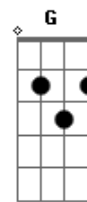

Ritchie - Mi Niña Veneno

Tom: C
Intro: C D Em C D Bm

C D Em C D Bm C D
Em
Medianoche y en mi cuarto, ella va a subir. Oigo sus pasos acercando,
C D Em C D Em C D Bm
veo la puerta abrir. Media luz color carne, y sabanas de azul.
C D Em C D Em
Cortinas de seda, y finalmente tu.

CORO 1:
F C G D
Mi niña veneno, el mundo es pequeño para los dos,
Am Em D D7
y con la cama que duermo, te vuelvo a ver, te vuelvo a ver,
D7
Te vuelvo a ver, yeah, yeah, yeah, yeah.

C D Em C D Bm C D
Em

Veo la puerta abrir. Y ella conoce de donde tu vienes para amar,

no se ni cual es tu nombre, ni necesito llamar. CORO 2
C D Em C D Bm
Mi Niña Veneno, Mi Niña Veneno (se repite 7 veces)

Punteo del Solo de Saxo:

2/4=deslizar el dedo, de 2 al 4. 454=Notas ligadas

Acordes

© ukulele-chords.com

© ukulele-chords.com

© ukulele-chords.com

© ukulele-chords.com

© ukulele-chords.com

© ukulele-chords.com