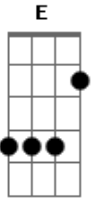

© ukulele-chords.com