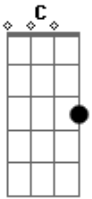

© ukulele-chords.com