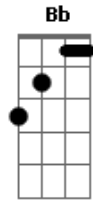

© ukulele-chords.com