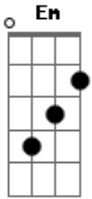

© ukulele-chords.com