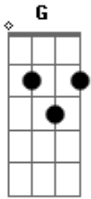

Ritchie - Menina Veneno

Tom: E

Tom: A

m
Intro: .: F G Am F G Em)

F G Am F G Em
Meia-noite no meu quarto Ela vai subir
F G Am F G Am
Ouço passos na escada, Vejo a porta abrir
F G Am F G Em
Um abajur cor de carne, Um lençol azul
F G Am F G Am
Cortinas de seda, O seu corpo nu

(parte 1)
Bb F C G
Menina veneno, O mundo é pequeno demais pra nós dois
Dm Am
em toda cama que eu durmo
G G G G G
Só dá você, só dá você, só dá você iê iê iê iê ..

F G Am F G Em
Seus olhos verdes no espelho Brilham para mim
F G Am F G Em
Seu corpo inteiro é um prazer Do princípio ao fim
F G Am F G Em
Sozinho no meu quarto Eu Acordo sem você
F G Am F G Am
Fico falando com as paredes Até anoitecer

(parte 2)
Bb F C G
Menina veneno, Você tem um jeito sereno de ser
Dm Am

E Toda noite no meu quarto
G G G
Vem me entorpecer, vem me entorpe...cer,
G G
Me entorpe...cer, iê iê iê iê ..

(Solo)

Bb F C G
Menina veneno, O mundo é pequeno demais pra nós dois
Dm Am
em toda cama que eu durmo
G G G G G
Só dá você, só dá você, só dá você iê iê iê iê ..

F G Am F G Em
Meia-noite no meu quarto Ela vai subir
F G Am F G Am
Ouço passos na escada, Vejo a porta abrir
F G Am F G Em
Você vem não sei de onde, Eu sei vem me amar
F G Am F G Am
Eu nem sei qual o seu nome, Mas nem preciso chamar

Bb F C G
Menina veneno, Você tem um jeito sereno de ser
Dm Am
E Toda noite no meu quarto
G G G
Vem me entorpecer, vem me entorpe...cer,
G G
Me entorpe...cer, iê iê iê iê ..

F G Am F G Em
Menina veneno, Menina veneno 3x
F G Am F G Em F G Am, F G Em
Menina veneno, Menina veneno,

Acordes

© ukulele-chords.com