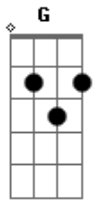

Ritchie - Menina Veneno

Tom: E

Tom: A

m
Intro: .: F G Am F G Em)

F G Am F G Em
Meia-noite no meu quarto Ela vai subir
F G Am F G Am
Ouço passos na escada, Vejo a porta abrir
F G Am F G Em
Um abajur cor de carne, Um lençol azul
F G Am F G Am
Cortinas de seda, O seu corpo nu

(parte 1)

Bb F C G
Menina veneno, O mundo é pequeno demais pra nós dois
Dm Am
em toda cama que eu durmo
G G G G G
Só dá você, só dá você, só dá você iê iê iê iê ..

F G Am F G Em
Seus olhos verdes no espelho Brilham para mim
F G Am F G Em
Seu corpo inteiro é um prazer Do princípio ao fim
F G Am F G Em
Sozinho no meu quarto Eu Acordo sem você
F G Am F G Am
Fico falando com as paredes Até anoitecer

(parte 2)

Bb F C G
Menina veneno, Você tem um jeito sereno de ser
Dm Am

E Toda noite no meu quarto
G G G
Vem me entorpecer, vem me entorpe...cer,
G G
Me entorpe...cer, iê iê iê iê ..

(Solo)

Bb F C G
Menina veneno, O mundo é pequeno demais pra nós dois
Dm Am
em toda cama que eu durmo
G G G G G
Só dá você, só dá você, só dá você iê iê iê iê ..

F G Am F G Em
Meia-noite no meu quarto Ela vai subir
F G Am F G Am
Ouço passos na escada, Vejo a porta abrir
F G Am F G Em
Você vem não sei de onde, Eu sei vem me amar
F G Am F G Am
Eu nem sei qual o seu nome, Mas nem preciso chamar

Bb F C G
Menina veneno, Você tem um jeito sereno de ser
Dm Am
E Toda noite no meu quarto
G G G
Vem me entorpecer, vem me entorpe...cer,
G G
Me entorpe...cer, iê iê iê iê ..

F G Am F G Em
Menina veneno, Menina veneno 3x
F G Am F G Em F G Am, F G Em
Menina veneno, Menina veneno,

Acordes

© ukulele-chords.com