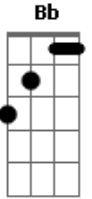

© ukulele-chords.com