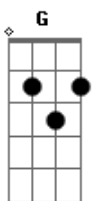

© ukulele-chords.com