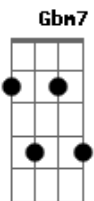

© ukulele-chords.com