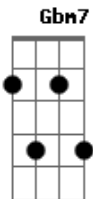

© ukulele-chords.com