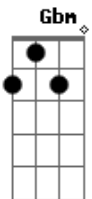

© ukulele-chords.com