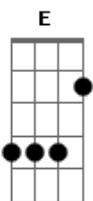

© ukulele-chords.com