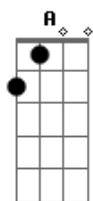

Ritchie - Mais Você

tom:

Intro: E A Bm7

A G Gbm E D G D
Procurei ser teu amigo e você se defendeu
Gbm E G D E D E
Pediu alguns conselhos deu um aviso e adeus!

G Gbm
Foi tudo imperfeito quando aconteceu
G E
A noite foi pequena demais
Gbm7 E Bm Dbm7 D E7
A espera atormenta cada vez aumenta mais

A D
Eu sou um peixe procurando anzol
E Bm7

Quero mais você
A D
Ru sou sombra precisando do sol
E Bm7

Quero mais você
A D
Eu sou um cadillac sem um farol
E Bm7

Quero mais você
A D
Eu sou Chuck Berry sem o tal rock'n'roll
E Bm7 Bm7

Quero mais você

Acordes

© ukulele-chords.com