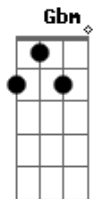

© ukulele-chords.com