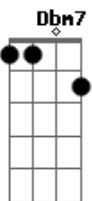

© ukulele-chords.com