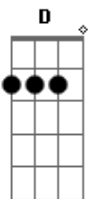

© ukulele-chords.com