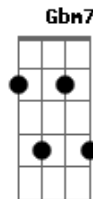

© ukulele-chords.com