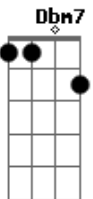

© ukulele-chords.com