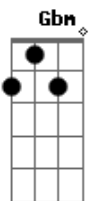

© ukulele-chords.com