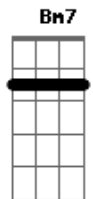

A D
 Eu sou um peixe procurando anzol
 E Bm7

Quero mais você
 A D
 Ru sou sombra precisando do sol
 E Bm7

Quero mais você
 A D
 Eu sou um cadillac sem um farol
 E Bm7

Quero mais você
 A D
 Eu sou Chuck Berry sem o tal rock'n'roll
 E Bm7 Bm7

Quero mais você

Acordes

© ukulele-chords.com

© ukulele-chords.com

© ukulele-chords.com

© ukulele-chords.com

© ukulele-chords.com

© ukulele-chords.com