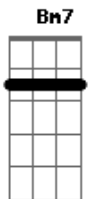

© ukulele-chords.com