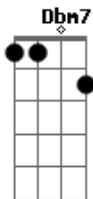

© ukulele-chords.com