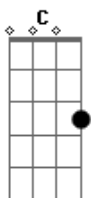

© ukulele-chords.com