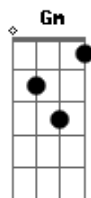

© ukulele-chords.com