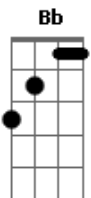

Ritchie - Lua Lua

Tom: F

(intro 2x) F Bb

F
Lua Lua
Dm Bb
Venha me dizer
F Dm Bb
Que luz é essa que eu não posso ver
F
Lua Lua
Dm
Estou tão sozinho
Bb Gm C
eu só vejo pedras no caminho
F
Lua Lua
Dm Bb
Seja meu radar
F Dm Bb
Meu farol acesso em alto mar
F
Lua Lua
Dm
Mande um sinal
Bb Gm C
Reflita em mim seu brilho digital
Bb Dm
Lua Lua
C Gm F
Feito um balão
Bb Dm C Gm F
Num céu escuro e sem coração
Bb Dm
Lua Lua

C Gm F
Faça estar aqui
Bb Dm C
O amor que eu sem querer perdi (intro 2x) F Bb
F
Lua Lua
Dm Bb
Tente outra vez
F Dm Bb
Desfaça o nó que o destino fez
F
Lua Lua
Dm
Mande um sinal
Bb Gm C
Reflita em mim seu brilho digital
Bb Dm
Lua Lua
C Gm F
Feito um balão
Bb Dm C Gm F
Num céu escuro e sem coração
Bb Dm
Lua Lua
C Gm F
Faça estar aqui
Bb Dm C
O amor que eu sem querer perdi
(solo) F Dm F Dm F Dm Bb Gm C
Lua Lua Feito um balão...
(intro com vocais) F Bb F Bb (2x)
F Dm Bb (8x)

Acordes

© ukulele-chords.com

© ukulele-chords.com

© ukulele-chords.com

© ukulele-chords.com

© ukulele-chords.com