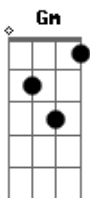

© ukulele-chords.com