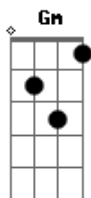

© ukulele-chords.com