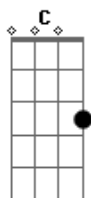

© ukulele-chords.com