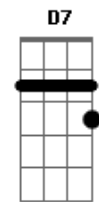

Ritchie - Loucura e Mágica

tom:
F (forma dos acordes no tom de G)
Afinação: D G C F A D

Lendo o jornal, no teu signo eu vi
"Aguarde as maiores mudanças!" eh, eh
Não sei se é delírio, mas sei que senti
Que ainda me resta esperança

© ukulele-chords.com

© ukulele-chords.com

E dê uma chance ao romance, seja como for
E talvez, como num passe
Você vai ver, tem mágica no amor

O numero do teu telefone é assim
Feito o segredo de um cofre eh, eh
E ter o teu segredo e não poder usar
Será que você também sofre?