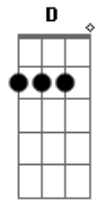

© ukulele-chords.com