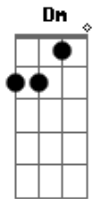

© ukulele-chords.com

© ukulele-chords.com