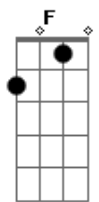

Ritchie - Loucura e Mágica

tom:
F (forma dos acordes no tom de G)
Afinação: D G C F A D

Lendo o jornal, no teu signo eu vi
"Aguarde as maiores mudanças!" eh, eh
Não sei se é delírio, mas sei que senti
Que ainda me resta esperança

Te escrevi em papel de seda, e depois queimei
A fumaça no ar me disse: "Esqueça a lógica!"
Tudo, tudo é impossível, tudo é de arrasar
Quando é um caso de loucura e mágica mágica

E quem precisa de Utopia? Temos a paixão
Viva a nossa rebeldia, meu amor, (vem) me dê a mão

Acordes

© ukulele-chords.com