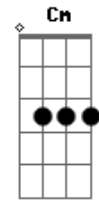

Ritchie - Loucura e Mágica

tom:
 F (forma dos acordes no tom de G)
 Afinação: D G C F A D

Lendo o jornal, no teu signo eu vi
 "Aguarde as maiores mudanças!" eh, eh
 Não sei se é delírio, mas sei que senti
 Que ainda me resta esperança

Te escrevi em papel de seda, e depois queimei
 A fumaça no ar me disse: "Esqueça a lógica!"
 Tudo, tudo é impossível, tudo é de arrasar
 Quando é um caso de loucura e mágica mágica

E quem precisa de Utopia? Temos a paixão
 Viva a nossa rebeldia, meu amor, (vem) me dê a mão

© ukulele-chords.com

© ukulele-chords.com

E dê uma chance ao romance, seja como for
 E talvez, como num passe
 Você vai ver, tem mágica no amor

O numero do teu telefone é assim
 Feito o segredo de um cofre eh, eh
 E ter o teu segredo e não poder usar
 Será que você também sofre?