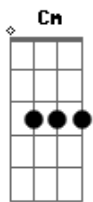

© ukulele-chords.com