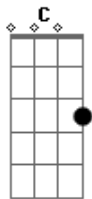

© ukulele-chords.com

© ukulele-chords.com