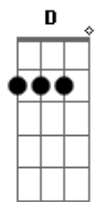

© ukulele-chords.com