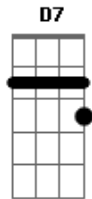

© ukulele-chords.com