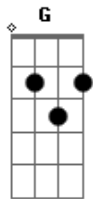

Ritchie - Loucura e Mágica

tom:
 F (forma dos acordes no tom de G)
 Afinação: D G C F A D

Lendo o jornal, no teu signo eu vi
 "Aguarde as maiores mudanças!" eh, eh
 Não sei se é delírio, mas sei que senti
 Que ainda me resta esperança

Te escrevi em papel de seda, e depois queimeei
 A fumaça no ar me disse: "Esqueça a lógica!"
 Tudo, tudo é impossível, tudo é de arrasar
 Quando é um caso de loucura e mágica mágica

E quem precisa de Utopia? Temos a paixão
 Viva a nossa rebeldia, meu amor, (vem) me dê a mão

E dê uma chance ao romance, seja como for
 E talvez, como num passe
 Você vai ver, tem mágica no amor

O numero do teu telefone é assim
 Feito o segredo de um cofre eh, eh
 E ter o teu segredo e não poder usar
 Será que você também sofre?

Você sempre diz ser impossível nosso amor
 Oh meu bem, não é preciso ser tão trágica
 Tudo, tudo é impossível, tudo é de arrasar
 Quando é um caso de loucura e mágica

E quem precisa de Utopia

Acordes

© ukulele-chords.com