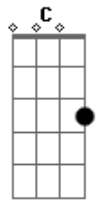

© ukulele-chords.com