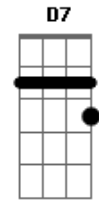

Ritchie - Loucura e Mágica

tom:
 F (forma dos acordes no tom de G)
 Afinação: D G C F A D

Lendo o jornal, no teu signo eu vi
 "Aguarde as maiores mudanças!" eh, eh
 Não sei se é delírio, mas sei que senti
 Que ainda me resta esperança

© ukulele-chords.com

© ukulele-chords.com

E dê uma chance ao romance, seja como for
 E talvez, como num passe
 Você vai ver, tem mágica no amor

O numero do teu telefone é assim
 Feito o segredo de um cofre eh, eh
 E ter o teu segredo e não poder usar
 Será que você também sofre?