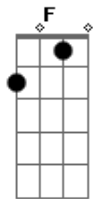

Ritchie - Loucura e Mágica

tom:
F (forma dos acordes no tom de G)
Afinação: D G C F A D

Lendo o jornal, no teu signo eu vi
"Aguarde as maiores mudanças!" eh, eh
Não sei se é delírio, mas sei que senti
Que ainda me resta esperança

Te escrevi em papel de seda, e depois queimeei
A fumaça no ar me disse: "Esqueça a lógica!"
Tudo, tudo é impossível, tudo é de arrasar
Quando é um caso de loucura e mágica mágica

E quem precisa de Utopia? Temos a paixão
Viva a nossa rebeldia, meu amor, (vem) me dê a mão

E dê uma chance ao romance, seja como for
E talvez, como num passe
Você vai ver, tem mágica no amor

O numero do teu telefone é assim
Feito o segredo de um cofre eh, eh
E ter o teu segredo e não poder usar
Será que você também sofre?

Você sempre diz ser impossível nosso amor
Oh meu bem, não é preciso ser tão trágica
Tudo, tudo é impossível, tudo é de arrasar
Quando é um caso de loucura e mágica

E quem precisa de Utopia

Acordes