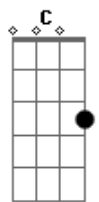

© ukulele-chords.com