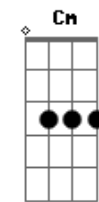

Ritchie - Loucura e Mágica

tom:
F (forma dos acordes no tom de G)
Afinação: D G C F A D

Lendo o jornal, no teu signo eu vi
"Aguarde as maiores mudanças!" eh, eh
Não sei se é delírio, mas sei que senti
Que ainda me resta esperança

© ukulele-chords.com

© ukulele-chords.com

E dê uma chance ao romance, seja como for
E talvez, como num passe
Você vai ver, tem mágica no amor

O numero do teu telefone é assim
Feito o segredo de um cofre eh, eh
E ter o teu segredo e não poder usar
Será que você também sofre?