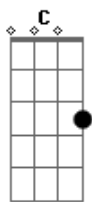

© ukulele-chords.com