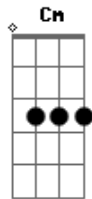

© ukulele-chords.com