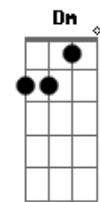

© ukulele-chords.com