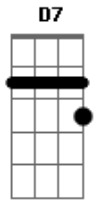

Ritchie - Loucura e Mágica

tom:
F (forma dos acordes no tom de G)
Afinação: D G C F A D

Lendo o jornal, no teu signo eu vi
"Aguarde as maiores mudanças!" eh, eh
Não sei se é delírio, mas sei que senti
Que ainda me resta esperança

Te escrevi em papel de seda, e depois queimei
A fumaça no ar me disse: "Esqueça a lógica!"
Tudo, tudo é impossível, tudo é de arrasar
Quando é um caso de loucura e mágica mágica

E quem precisa de Utopia? Temos a paixão
Viva a nossa rebeldia, meu amor, (vem) me dê a mão

© ukulele-chords.com

© ukulele-chords.com

E dê uma chance ao romance, seja como for
E talvez, como num passe
Você vai ver, tem mágica no amor

O numero do teu telefone é assim
Feito o segredo de um cofre eh, eh
E ter o teu segredo e não poder usar
Será que você também sofre?