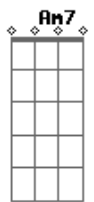

© ukulele-chords.com