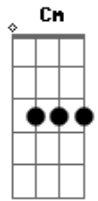

Ritchie - Loucura e Mágica

tom:
F (forma dos acordes no tom de G)
Afinação: D G C F A D

Lendo o jornal, no teu signo eu vi
"Aguarde as maiores mudanças!" eh, eh
Não sei se é delírio, mas sei que senti
Que ainda me resta esperança

Te escrevi em papel de seda, e depois queimei
A fumaça no ar me disse: "Esqueça a lógica!"
Tudo, tudo é impossível, tudo é de arrasar
Quando é um caso de loucura e mágica mágica

E quem precisa de Utopia? Temos a paixão
Viva a nossa rebeldia, meu amor, (vem) me dê a mão

© ukulele-chords.com

© ukulele-chords.com

E dê uma chance ao romance, seja como for
E talvez, como num passe
Você vai ver, tem mágica no amor

O numero do teu telefone é assim
Feito o segredo de um cofre eh, eh
E ter o teu segredo e não poder usar
Será que você também sofre?