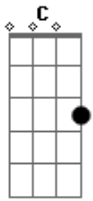

© ukulele-chords.com