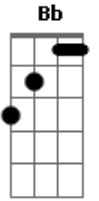

© ukulele-chords.com