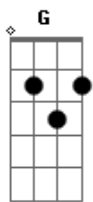

Ritchie - CasaNova

Tom: G
Intro: G F C
G C G F G F G
Boa noite rainha, como vai?
C C G F G F
Sou o seu coringa, o seu ás
C G F C
Luvas de couro, meias de seda brilham ao luar
G F
Eu fico mesmo de smoking
C
Vamos dançar!
G F G F
Boa noite, como vai?
G F G F G
Como vai?
C G F G F G
No meio da noite você chama
C G F G F
Eu venho como fogo incendiar sua cama
C G
Não se afogue em meus beijos
F C
Não se afobe, venha devagar
G F C
E amanhã, eu prometo, eu vou voltar
F G F G F C

Boa noite, meu amor!
F G F G F
A vida é arte do saber
C G F G
Quem quiser saber tem que viver
F G F G
Trago um mundo novo prá você
F C
E daí, tudo bem? E você?
G F G F C
Como vai?
G F G F C
Eh, como vai?
G F G
Os aventureiros entram em cena
F G F G F
Voando bem alto ao som do planeta
C G F C
Cavalos alados e seus cavaleiros brincam ao luar
G F C
Tomando de assalto o dia que vai chegar
F G F G F C
Boa noite, até já!
G F G F C
Ah,até já!
G G F G F G F C
Ah,até já!

Acordes

© ukulele-chords.com