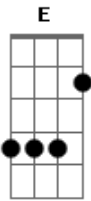

© ukulele-chords.com