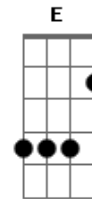

© ukulele-chords.com