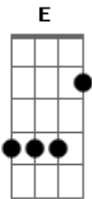

© ukulele-chords.com