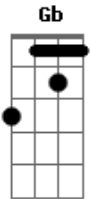

© ukulele-chords.com