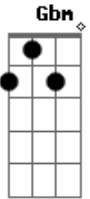

Ritchie - Bons Amigos

Tom: A

(intro) D E Gbm E (3x)
D E A

A Gbm
Eu quero cair fora, está na hora de chegar
E D
Vamos lembrar dos velhos tempos cada um no seu lugar
A Gbm
Não me faz mais sentido, eu já perdi toda fé
E D
Vamos desmentir a mentira, não está dando mais pé
E
Bons amigos, bons amigos
Gbm E
Vamos apenas ser bons amigos
D E
Bons amigos, bons amigos
A
Vamos apenas ser
Gbm
E como bons amigos não podemos esquecer

(refrão 5x)
(base com vocal) D E Gbm E

Acordes

© ukulele-chords.com

© ukulele-chords.com

© ukulele-chords.com

© ukulele-chords.com