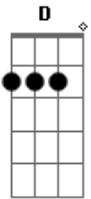

© ukulele-chords.com

© ukulele-chords.com