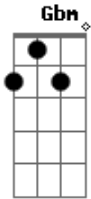

© ukulele-chords.com