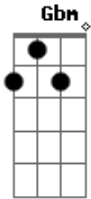

Ritchie - Bons Amigos

Tom: A

(intro) D E Gbm E (3x)
D E A

A Gbm
Eu quero cair fora, está na hora de chegar
E D
Vamos lembrar dos velhos tempos cada um no seu lugar
A Gbm
Não me faz mais sentido, eu já perdi toda fé
E D
Vamos desmentir a mentira, não está dando mais pé
E
Bons amigos, bons amigos
Gbm E
Vamos apenas ser bons amigos
D E
Bons amigos, bons amigos
A
Vamos apenas ser
Gbm
E como bons amigos não podemos esquecer

(refrão 5x)
(base com vocal) D E Gbm E

Acordes

© ukulele-chords.com

© ukulele-chords.com

© ukulele-chords.com

© ukulele-chords.com