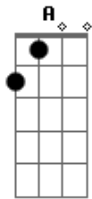

Ritchie - Bons Amigos

Tom: A

(intro) D E Gbm E (3x)
D E A

A Gbm
Eu quero cair fora, está na hora de chegar
E D
Vamos lembrar dos velhos tempos cada um no seu lugar
A Gbm
Não me faz mais sentido, eu já perdi toda fé
E D
Vamos desmentir a mentira, não está dando mais pé
E
Bons amigos, bons amigos
Gbm E
Vamos apenas ser bons amigos
D E
Bons amigos, bons amigos
A
Vamos apenas ser
Gbm
E como bons amigos não podemos esquecer

E D
Da decisão da gente de nunca mais se ver
A Gbm
E com este respeito bem mantido entre nós
E D
Pode ser um bode agora, mas garanto que melhora depois

(refrão)
(base solo) A Gbm E D
(refrão 2x)

A Gbm
E quanto ao futuro, se eu tornar a ver você
E D
Vamos dispensar as palavras, não temos nada mesmo a dizer
A Gbm
Mas por telepatia você logo vai saber
E D
Que eu estou melhor comigo agora, bem melhor sem você

(refrão 5x)
(base com vocal) D E Gbm E

Acordes