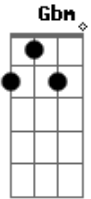

© ukulele-chords.com