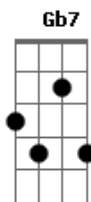

© ukulele-chords.com