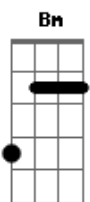

© ukulele-chords.com