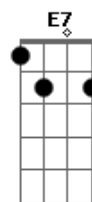

© ukulele-chords.com