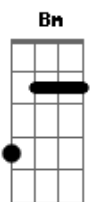

© ukulele-chords.com