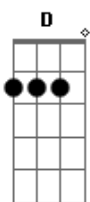

Ritchie - A Vida Tem Dessas Coisas

Tom: D

(intro) Bm Em G D A7 D A7

Bm Em
Perdi a hora
G D A7 D A7
mas encontrei você aqui
Bm Em
Desde aquela noite
G D A7 D Gb7
eu nunca mais me entendi
G D A7 E7
Você levou meu coração
G D A7
Levou o meu olhar
G D A7 E7
Eu sigo cego e infeliz
G Bm A7
Querendo te encontrar

Bm Em
Pra conversar
D A7
Te convencer
Bm Em
Te confessar
D A7 Gb7
Quero só você

Bm Em
Não esqueci seu nome
G D A7 D A7
o seu rosto, a sua voz
Bm Em G
Outro dia eu te vi
D A7 D Gb7
Numa tarde tão veloz

G D A7 E7
Você passou no circular
G D A7
Pela Praia do Leblon
G D A7 E7
Corri atrás, tarde demais
G D A7
Perdi a condição

Bm Em
De conversar
D A7
De te convencer
Bm Em
Te confessar
D A7 Gb7
Quero só você

G A7 E7 A7
Sei que isso não tem importância
Em Bm Em Bm
Pra você não faz sentido
G A7 E7 A7

Mas a noite aumenta a distância
Em Bm
Me perdi no seu caminho
Em Bm
Me encontrei falando sozinho
Em Bm
Sigo sempre sem destino
A7
Pra te encontrar
Bm Em D A7 Bm Em D A7
Pra conversar
Bm Em
D A7
Te convencer
Bm Em
Te confessar
D A7 Gb7
Quero só você

Bm Em G
A vida tem dessas coisas
D A7 D A7
Olhe só nos dois aqui
Bm Em G
Presos num elevador
D A7 D Gb7
Uma noite sem dormir
G D A7 E7
Zero hora no relógio
G D A7
Legal você está aqui
G D A7 E7
E amanhã pela manhã
G Bm A7
A gente pode sair

Bm Em
E conversar
D A7
Se convencer
Bm Em
Se confessar
D A7
Quero só você

Bm Em
Pra conversar
D A7
Te convencer
Bm Em
Te confessar
D
Quero só você
A7 Bm Em D
Eu quero só você...
A7 Bm Em D
Eu quero só você...
A7 Bm Em D
Eu quero só você...
A7 Bm Em D Am Bm
Eu quero só você...

Acordes