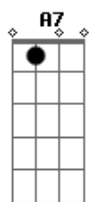

© ukulele-chords.com