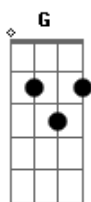

© ukulele-chords.com