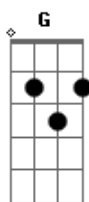

© ukulele-chords.com