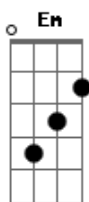

© ukulele-chords.com