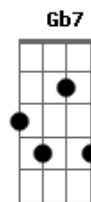

© ukulele-chords.com