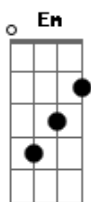

© ukulele-chords.com