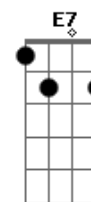

© ukulele-chords.com