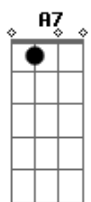

© ukulele-chords.com