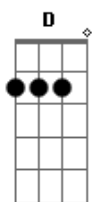

Ritchie - A Vida Tem Dessas Coisas

Tom: D

(intro) Bm Em G D A7 D A7

Bm Em
Perdi a hora
G D A7 D A7
mas encontrei você aqui
Bm Em
Desde aquela noite
G D A7 D Gb7
eu nunca mais me entendi
G D A7 E7
Você levou meu coração
G D A7
Levou o meu olhar
G D A7 E7
Eu sigo cego e infeliz
G Bm A7
Querendo te encontrar

Bm Em
Pra conversar
D A7
Te convencer
Bm Em
Te confessar
D A7 Gb7
Quero só você

Bm Em
Não esqueci seu nome
G D A7 D A7
o seu rosto, a sua voz
Bm Em G
Outro dia eu te vi
D A7 D Gb7
Numa tarde tão veloz

G D A7 E7
Você passou no circular
G D A7
Pela Praia do Leblon
G D A7 E7
Corri atrás, tarde demais
G D A7
Perdi a condição

Bm Em
De conversar
D A7
De te convencer
Bm Em
Te confessar
D A7 Gb7
Quero só você

G A7 E7 A7
Sei que isso não tem importância
Em Bm Em Bm
Pra você não faz sentido
G A7 E7 A7

Mas a noite aumenta a distância
Em Bm
Me perdi no seu caminho
Em Bm
Me encontrei falando sozinho
Em Bm
Sigo sempre sem destino
A7
Pra te encontrar
Bm Em D A7 Bm Em D A7
Pra conversar
Bm Em
D A7
Te convencer
Bm Em
Te confessar
D A7 Gb7
Quero só você

Bm Em G
A vida tem dessas coisas
D A7 D A7
Olhe só nos dois aqui
Bm Em G
Presos num elevador
D A7 D Gb7
Uma noite sem dormir
G D A7 E7
Zero hora no relógio
G D A7
Legal você está aqui
G D A7 E7
E amanhã pela manhã
G Bm A7
A gente pode sair

Bm Em
E conversar
D A7
Se convencer
Bm Em
Se confessar
D A7
Quero só você

Bm Em
Pra conversar
D A7
Te convencer
Bm Em
Te confessar
D
Quero só você
A7 Bm Em D
Eu quero só você...
A7 Bm Em D
Eu quero só você...
A7 Bm Em D
Eu quero só você...
A7 Bm Em D Am Bm
Eu quero só você...

Acordes