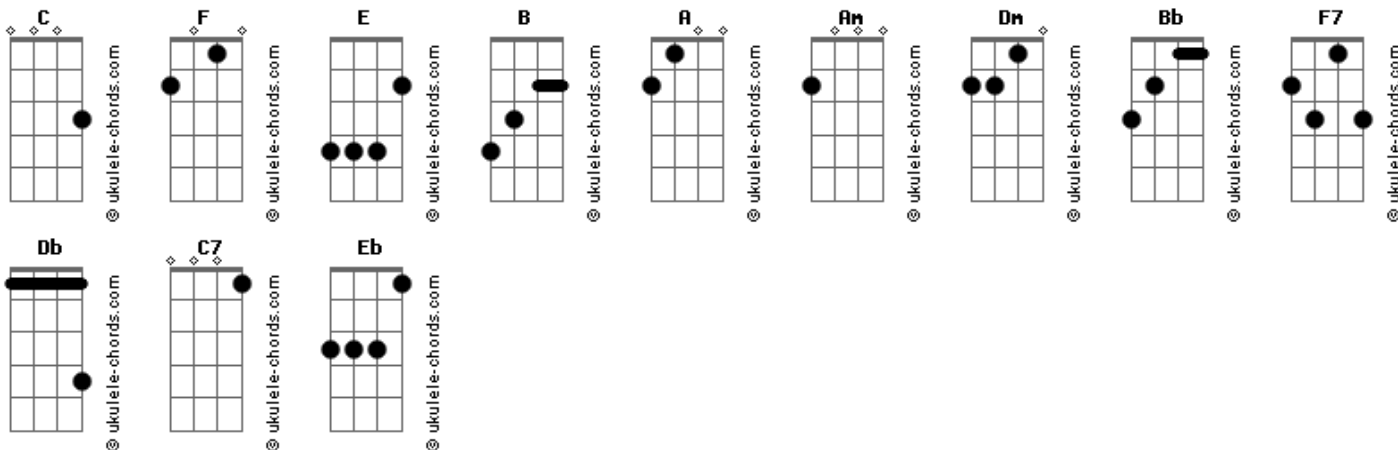

Rita Lee - Xuxuzinho

tom:

Intro: E
 Procuro um gato, nesse mundo cão
 C Um candidato à vaga do meu coração!
 B A Não precisa ser rico, basta me amar
 Mas se tiver alguns dólares, não vou chorar!

[Primeira Parte]

(F F Dm Bb C)
 (F F Dm Bb C)
 (F F Dm Bb C)
 (F F Dm Bb C)

F Dm Bb C F Dm Bb C
 Papai do Céu, me dá um namorado
 F Dm Bb C F Dm Bb C
 Lindo, fiel, gentil e tarado
 F Dm Bb C F Dm Bb C
 Xuxu, xuxuzinho

F Dm
 Par de vaso
 Bb C F
 Minha uva, meu vinho

[Segunda Parte]

F Dm
 Um piquenique numa ilha
 F Dm
 Hulla-hulla, maravilha
 F Dm
 Sem telefone, sem ninguém
 F F7
 You Tarzan, Me Jane
 F
 Um anel no dedo
 Dm
 Um marido na mão
 F Dm

Acordes

Eu Dalila, ele Sansão
 Bb C
 Josefina e Napoleão
 Bb C
 Eu Isolda, ele Tristão
 Bb C
 Maria Bonita e Lampião
 Bb C C C C7
 Eu a mina, ele o rei Salomão-ão-ão-ão-ão-ão-ão-ão
 F Dm Bb C
 Eu Cosme, ele Damião
 F Dm
 Xuxuzinho
 Bb C F Dm
 Ah-xu-ah-xuxuzinho
 Bb C F Dm Bb C
 Minha uva, meu vinho!