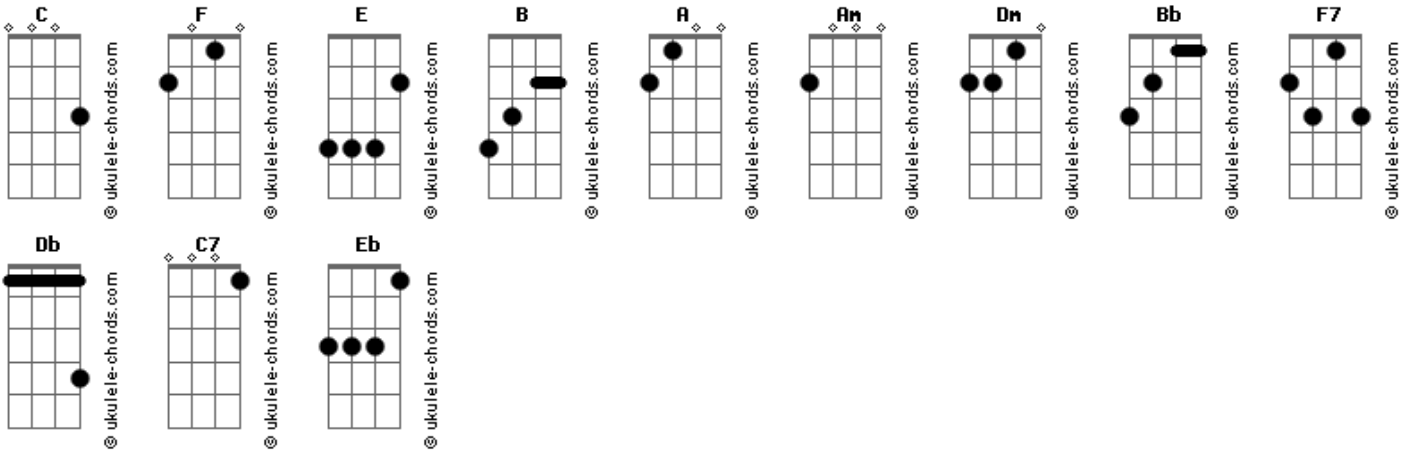

Rita Lee - Xuxuzinho

tom:

Intro: **E**
 Procuro um gato, nesse mundo cão
C
 Um candidato à vaga do meu coração!
B A **Am**
 Não precisa ser rico, basta me amar
 Mas se tiver alguns dólares, não vou chorar!

[Primeira Parte]

(**F F Dm Bb C**)
 (**F F Dm Bb C**)
 (**F F Dm Bb C**)
 (**F F Dm Bb C**)

F Dm Bb C **F Dm Bb C**
 Papai do Céu, me dá um namorado
F Dm Bb C **F Dm Bb C**
 Lindo, fiel, gentil e tarado
F Dm Bb C **F Dm Bb C**
 Xuxu, xuxuzinho
F Dm
 Par de vaso
Bb C **F**
 Minha uva, meu vinho

[Segunda Parte]

F Dm
 Um piquenique numa ilha
F Dm
 Hulla-hulla, maravilha
F Dm
 Sem telefone, sem ninguém
F F7
 You Tarzan, Me Jane
F
 Um anel no dedo
Db
 Um marido na mão
F Dm

Acordes

Eu Dalila, ele Sansão
Bb C
 Josefina e Napoleão
Bb C
 Eu Isolda, ele Tristão
Bb C
 Maria Bonita e Lampião
Bb C **C C C7**
 Eu a mina, ele o rei Salomão-ão-----ão--ão
F Dm Bb C