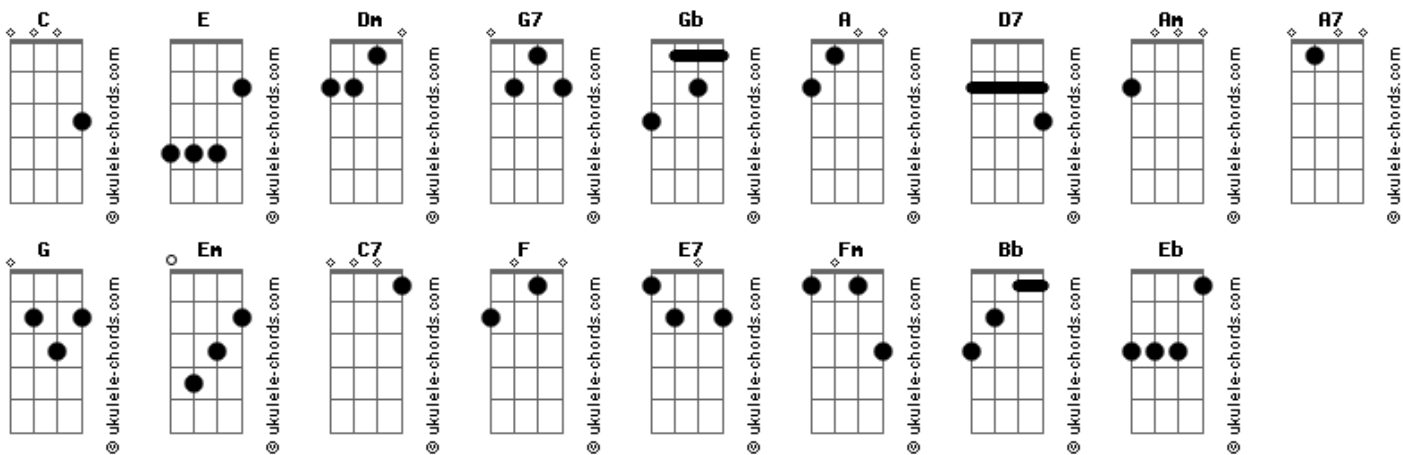

# Rita Lee - Voando

tom:

**C** **E** **Dm**  
Um sonho assim tão legal não devia acabar  
**G7** **C**  
Lá estava eu a correr sem sair do lugar  
**C** **Gb** **A** **Dm**  
Mas de repente senti um vento esquisito  
**D7** **Am** **D7** **Dm** **G7**  
Que me levou passear pelo céu infinito

**E Dm** **A7 Dm**  
Voando Oh oh  
**G** **C** **Em** **Am** **C7**  
Cantando Oh oh oh oh  
**F** **G7** **C** **Am**  
No azul pintado de azul  
**F** **G7** **C**  
Feliz de estar tudo blue

**Am**  
E voei e voei e voei  
**Em**  
Bem mais alto que o Sol e as estrelas do céu  
**E7** **Am**  
E a Terra lá embaixo naquele espaço sem fim  
**Fm** **Bb** **Eb G7**  
Uma música suave tocando só para mim

## Acordes

**G7** **C**  
Quando a Lua se põe e o dia nascer  
**C** **Gb** **A** **Dm**  
Eu continuo sonhando nas nuvens sem beiras  
**D7** **Am** **D7** **Dm** **G7**  
É tão azul como o céu pontilhado de estrelas