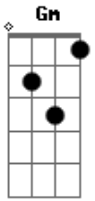

© ukulele-chords.com