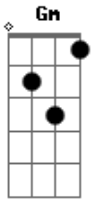

© ukulele-chords.com