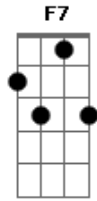

© ukulele-chords.com