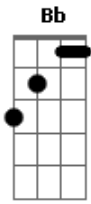

© ukulele-chords.com