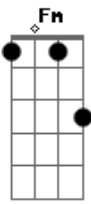

Rita Lee - Rapaz

tom:

Cm

Intro: Cm Fm Cm Fm Cm Fm Cm Fm

Cm Eb Bb

Rapaz você é o cara

G Cm

Que me faz sonhar

Eb Bb G Cm

Comidas calientes, dois delinquentes

Eb Bb G Bb Eb

Cometendo crimes de amor

Cm Bb G Cm

Rapaz se você quiser fugimos pro Tibet

Cm Bb G Cm

Seremos dois budas, dos cafundós do Judas

Eb Bb Cm

Iluminando o mundo de amor

Cm Fm Bb Eb

Serei sua escrava, sua dominatrix

Cm Fm Bb Eb

Sua namorada, sua bitch

Cm Fm Bb Eb

Serei sua escrava, sua dominatrix

Cm Fm Bb Eb

Sua namorada, sua bitch

Acordes

© ukulele-chords.com

© ukulele-chords.com

© ukulele-chords.com

© ukulele-chords.com

© ukulele-chords.com