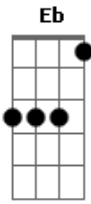

© ukulele-chords.com