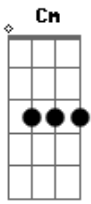

Rita Lee - Rapaz

tom:

Cm

Intro: Cm Fm Cm Fm Cm Fm Cm Fm

Cm Eb Bb

Rapaz você é o cara

G Cm

Que me faz sonhar

Eb Bb G Cm

Comidas calientes, dois delinquentes

Eb Bb G Bb Eb

Cometendo crimes de amor

Cm Bb G Cm

Rapaz se você quiser fugimos pro Tibet

Cm Bb G Cm

Seremos dois budas, dos cafundós do Judas

Eb Bb Cm

Iluminando o mundo de amor

Cm Fm Bb Eb

Serei sua escrava, sua dominatrix

Cm Fm Bb Eb

Sua namorada, sua bitch

Cm Fm Bb Eb

Serei sua escrava, sua dominatrix

Cm Fm Bb Eb

Sua namorada, sua bitch

Acordes

© ukulele-chords.com