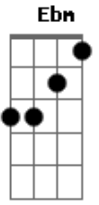

© ukulele-chords.com