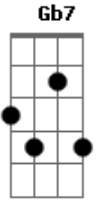

© ukulele-chords.com