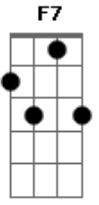

© ukulele-chords.com