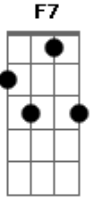

© ukulele-chords.com

© ukulele-chords.com