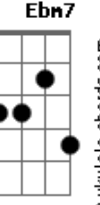

© ukulele-chords.com