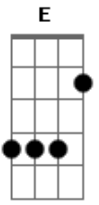

© ukulele-chords.com