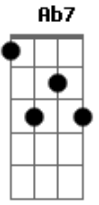

© ukulele-chords.com