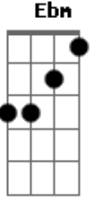

© ukulele-chords.com

© ukulele-chords.com