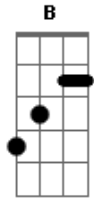

© ukulele-chords.com