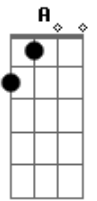

© ukulele-chords.com