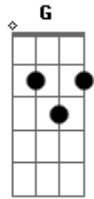

© ukulele-chords.com