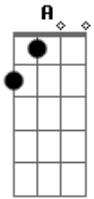

© ukulele-chords.com