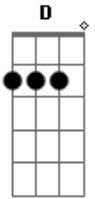

Rita Lee - On the Rocks

Tom: D

^E Passo o dia inteiro imaginando o meu bem ^G
^A Na cama, no chuveiro, no trampo é sempre tão blasê. ^D
^E É uma neurose, um overdose. ^G
^{E G D A G} Sou dependente do amor

^E Meus amigos dizem que esta coisa vicia... ^G ^{D A}
^E Andaram até jurando que era anorexia ê, ê... ^G ^D
^A Uma neurose, um overdose. ^B ^G ^A
^{E G D A} Sou dependente do amor
^E Baby, meu coquetel de paixão, com mel e limão, ^G ^A
^B On the rocks, on the rocks, on the rocks. ^G ^A

Acordes

© ukulele-chords.com