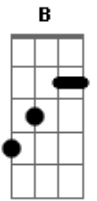

© ukulele-chords.com