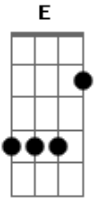

© ukulele-chords.com