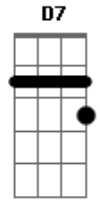

© ukulele-chords.com