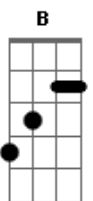

B7 **B** **A** **A**
 Sou o HIV que você não vê

B7 **B** **A** **A**
 Sou o HIV que você não vê
E
 Você não me vê, não
 Mas eu vejo você

Sou a ponta da agulha
 Tanto bato até que você fura
 É a minha a sua captura
 Sou dupla persona
 Seu estado de coma
 Sou o caos, sou a zona
 Seu nocaute na lona

Eu sou o livre-arbítrio
 Sem causa com efeito
 Sua força é meu grande defeito
 Sou a dor da tortura
 Uma nova ditadura
 Terminal da loucura
 Sou o vírus sem cura

Acordes

© ukulele-chords.com

© ukulele-chords.com