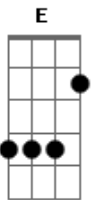

Rita Lee - O gosto do azedo

Tom: E

De: Beto Lee

B **Bb** **B** **Bb**
 Para o sangue, sou o veneno
B **Bb** **F** **B** **Bb**
 Eu mato, eu como, eu dreino
B **Bb** **D7** **B** **Bb**
 Para o resto da vida, sou extremo
A **F**
 Sou o gosto do azedo
D7 **D7**
 A explosão de um torpedo
A **F**
 Contaminação do medo
D7 **D7**
 Eu guardo o seu segredo

B7 **B** **A** **A**
 Sou o HIV que você não vê

B7 **B** **A** **A**
 Sou o HIV que você não vê
E
 Você não me vê, não
 Mas eu vejo você

Sou a ponta da agulha
 Tanto bato até que você fura
 É a minha a sua captura
 Sou dupla persona
 Seu estado de coma
 Sou o caos, sou a zona
 Seu nocaute na lona

Eu sou o livre-arbítrio
 Sem causa com efeito
 Sua força é meu grande defeito
 Sou a dor da tortura
 Uma nova ditadura
 Terminal da loucura
 Sou o vírus sem cura

Acordes

© ukulele-chords.com

© ukulele-chords.com