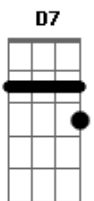

© ukulele-chords.com