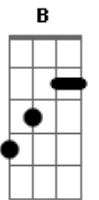

B7 **B** **A** **A**
 Sou o HIV que você não vê

B7 **B** **A** **A**
 Sou o HIV que você não vê
E
 Você não me vê, não
 Mas eu vejo você

Sou a ponta da agulha
 Tanto bato até que você fura
 É a minha a sua captura
 Sou dupla persona
 Seu estado de coma
 Sou o caos, sou a zona
 Seu nocaute na lona

Eu sou o livre-arbítrio
 Sem causa com efeito
 Sua força é meu grande defeito
 Sou a dor da tortura
 Uma nova ditadura
 Terminal da loucura
 Sou o vírus sem cura

Acordes

© ukulele-chords.com

© ukulele-chords.com