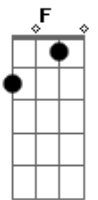

© ukulele-chords.com