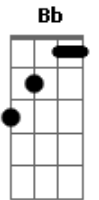

© ukulele-chords.com