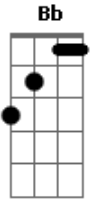

© ukulele-chords.com