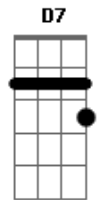

© ukulele-chords.com