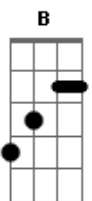

Rita Lee - O gosto do azedo

Tom: E

De: Beto Lee

B **Bb** **B** **Bb**
 Para o sangue, sou o veneno
B **Bb** **F** **B** **Bb**
 Eu mato, eu como, eu dreino
B **Bb** **B** **Bb**
 Para o resto da vida, sou extremo
A **F**
 Sou o gosto do azedo
D7 **D7**
 A explosão de um torpedo
A **F**
 Contaminação do medo
D7 **D7**
 Eu guardo o seu segredo

B7 **B** **A** **A**
 Sou o HIV que você não vê

B7 **B** **A** **A**
 Sou o HIV que você não vê
E
 Você não me vê, não
 Mas eu vejo você

Sou a ponta da agulha
 Tanto bato até que você fura
 É a minha a sua captura
 Sou dupla persona
 Seu estado de coma
 Sou o caos, sou a zona
 Seu nocaute na lona

Eu sou o livre-arbítrio
 Sem causa com efeito
 Sua força é meu grande defeito
 Sou a dor da tortura
 Uma nova ditadura
 Terminal da loucura
 Sou o vírus sem cura

Acordes

© ukulele-chords.com

© ukulele-chords.com