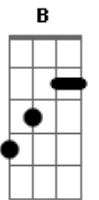

Rita Lee - O gosto do azedo

Tom: E

De: Beto Lee

B **Bb** **B** **Bb**
 Para o sangue, sou o veneno
B **Bb** **F** **B** **Bb**
 Eu mato, eu como, eu dreino
B **Bb** **D7** **B** **Bb**
 Para o resto da vida, sou extremo
A **F**
 Sou o gosto do azedo
D7 **D7**
 A explosão de um torpedo
A **F**
 Contaminação do medo
D7 **D7**
 Eu guardo o seu segredo

B7 **B** **A** **A**
 Sou o HIV que você não vê

B7 **B** **A** **A**
 Sou o HIV que você não vê
E
 Você não me vê, não
 Mas eu vejo você

Sou a ponta da agulha
 Tanto bato até que você fura
 É a minha a sua captura
 Sou dupla persona
 Seu estado de coma
 Sou o caos, sou a zona
 Seu nocaute na lona

Eu sou o livre-arbítrio
 Sem causa com efeito
 Sua força é meu grande defeito
 Sou a dor da tortura
 Uma nova ditadura
 Terminal da loucura
 Sou o vírus sem cura

Acordes

© ukulele-chords.com

© ukulele-chords.com