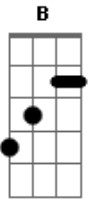

B7 **B** **A** **A**
 Sou o HIV que você não vê

B7 **B** **A** **A**
 Sou o HIV que você não vê
E
 Você não me vê, não
 Mas eu vejo você

Sou a ponta da agulha
 Tanto bato até que você fura
 É a minha a sua captura
 Sou dupla persona
 Seu estado de coma
 Sou o caos, sou a zona
 Seu nocaute na lona

Eu sou o livre-arbítrio
 Sem causa com efeito
 Sua força é meu grande defeito
 Sou a dor da tortura
 Uma nova ditadura
 Terminal da loucura
 Sou o vírus sem cura

Acordes

© ukulele-chords.com

© ukulele-chords.com