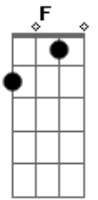

© ukulele-chords.com