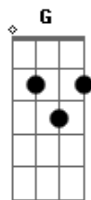

Rita Lee - O bode e a cabra

Tom: C

(intro) C D C D

G D
O bode saiu com a cabra
Em B
Foram andar a pé
G D
O bode pisou na cabra
Em B
A cabra gritou mé

C D G Em
A cabra gritou méiéié
C D G
A cabra gritou mé

Deu marcha ré
Dm G C
A cabra se entusiasmou
D C D C D
Deu no pé Deu no pé Deu no pé

G D
E agora acabou-se a história
Em B
Conte pra quem quiser

G D
O bode beijou a cabra
Em B
Sarou a dor no péiéié
C D G Em
Sarou a dor no péiéié
C D G Em
Sarou a dor no péiéié
C D G
Sarou a dor no pé ié ié ié ié ié...

Sarou a dor no pé

Acordes

© ukulele-chords.com

© ukulele-chords.com

© ukulele-chords.com

© ukulele-chords.com

© ukulele-chords.com

© ukulele-chords.com