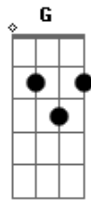

Rita Lee - O bode e a cabra

Tom: C

(intro) C D C D

G D
O bode saiu com a cabra
Em B
Foram andar a pé
G D
O bode pisou na cabra
Em B
A cabra gritou mé

C D G Em
A cabra gritou méiéié
C D G
A cabra gritou mé

G D
A cabra estremeçada
Em B
De tanta dor no pé
G D
O bode arrependido
Em B
Pedi desculpas mé

C D G Em
Pedi desculpas méiéié
C D G
Pedi desculpas mé

Dm G C
A cabra então se contorcía
Am
De dor no pé
Dm G C
Pois não havia o que curasse
D C D C D

Deu marcha ré
Dm G C
A cabra se entusiasmou
D C D C D
Deu no pé Deu no pé Deu no pé

G D
E agora acabou-se a história
Em B
Conte pra quem quiser
G D
O bode beijou a cabra
Em B
Sarou a dor no péiéié
C D G Em
Sarou a dor no péiéié
C D G Em
Sarou a dor no péiéié
C D G
Sarou a dor no pé ié ié ié ié ié...

Sarou a dor no pé

Acordes

© ukulele-chords.com

© ukulele-chords.com

© ukulele-chords.com

© ukulele-chords.com

© ukulele-chords.com

© ukulele-chords.com