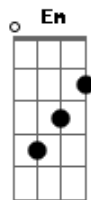

Rita Lee - O bode e a cabra

Tom: C

(intro) C D C D

G D
O bode saiu com a cabra
Em B
Foram andar a pé
G D
O bode pisou na cabra
Em B
A cabra gritou mé

C D G Em
A cabra gritou méiéié
C D G
A cabra gritou mé

Deu marcha ré
Dm G C
A cabra se entusiasmou
D C D C D
Deu no pé Deu no pé Deu no pé

G D
E agora acabou-se a história
Em B
Conte pra quem quiser

G D
O bode beijou a cabra
Em B
Sarou a dor no péiéié
C D G Em
Sarou a dor no péiéié
C D G Em
Sarou a dor no péiéié
C D G
Sarou a dor no pé ié ié ié ié ié...

Sarou a dor no pé

Acordes

© ukulele-chords.com

© ukulele-chords.com

© ukulele-chords.com

© ukulele-chords.com

© ukulele-chords.com

© ukulele-chords.com