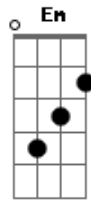

Rita Lee - O bode e a cabra

Tom: C

(intro) C D C D

G D
O bode saiu com a cabra
Em B
Foram andar a pé
G D
O bode pisou na cabra
Em B
A cabra gritou mé

C D G Em
A cabra gritou méiéié
C D G
A cabra gritou mé

Deu marcha ré
Dm G C
A cabra se entusiasmou
D C D C D
Deu no pé Deu no pé Deu no pé

G D
E agora acabou-se a história
Em B
Conte pra quem quiser
G D
O bode beijou a cabra
Em B
Sarou a dor no péiéié
C D G Em
Sarou a dor no péiéié
C D G Em
Sarou a dor no péiéié
C D G
Sarou a dor no pé ié ié ié ié ié...

Sarou a dor no pé

Acordes

© ukulele-chords.com

© ukulele-chords.com

© ukulele-chords.com

© ukulele-chords.com

© ukulele-chords.com

© ukulele-chords.com