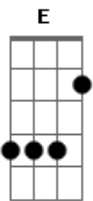

Rita Lee - O Amor em Pedacos

Tom: E

John - Fernanda Takai

B **E**
Vivemos sob o mesmo teto
Um amor pode durar um século
Tudo foi um grande engano
Nosso amor só durou um ano
Vamos nos ver outra vez?
E o amor se acabou em um mês

Gb
O tempo voa
Ab A **E** **B**
Quando se ama e nem notei a semana passar

Gb
A vida começou
Ab A **E** **B**
No dia em que a gente se encontrou

Gb
E o tempo parou

B **E**

Falei o que não devia
Nosso amor durou só um dia
Ele riu, mas agora chora
Seu amor se acabou nessa hora

Gb
O tempo voa
Ab A **E** **B**
Quando se ama e nem notei a semana passar

Gb
A vida começou
Ab A **E** **B**
No dia em que a gente se encontrou
E o tempo parou

A **D** **B** **E**
Pra onde vai tudo o que se sente
Eu só voltei pro amor durar pra sempre

B **E**
Você fala, e eu não mais te escuto
Nosso amor não passou de um minuto
Ele deu um suspiro profundo
E o amor parou por um segundo

Acordes

© ukulele-chords.com