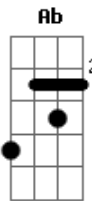

Gb
 O tempo voa
Ab A **E** **B**
 Quando se ama e nem notei a semana passar

Gb
 A vida começou
Ab A **E** **B**
 No dia em que a gente se encontrou

Gb
 E o tempo parou

B **E**

Falei o que não devia
 Nosso amor durou só um dia
 Ele riu, mas agora chora
 Seu amor se acabou nessa hora

Gb
 O tempo voa
Ab A **E** **B**
 Quando se ama e nem notei a semana passar

Gb
 A vida começou
Ab A **E** **B**
 No dia em que a gente se encontrou
 E o tempo parou

A **D** **B** **E**
 Pra onde vai tudo o que se sente
 Eu só voltei pro amor durar pra sempre

B **E**
 Você fala, e eu não mais te escuto
 Nosso amor não passou de um minuto
 Ele deu um suspiro profundo
 E o amor parou por um segundo

Acordes

© ukulele-chords.com

© ukulele-chords.com

© ukulele-chords.com