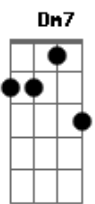

© ukulele-chords.com