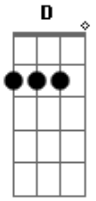

Rita Lee - Na Linha e Na Lei

Tom: D

D A G D A G
Meu Caminho é um, é chão e céu
D A G D A G
Meu caminho é meu, pois eu sou teu
D
Andei na lei, na linha
A
Na nossa lei, na minha
G D
Já vi em ti tudo o que eu sei
G
Teu corpo é todo perto

D
Tudo dá sempre certo
A D
Rei e rainha, linha e lei
G
Teu corpo é todo perto
D
Tudo dá sempre certo
A D
Rei e rainha, linha e lei

Nosso amor é dádiva do ser
É a linha do prazer a lei de dar e ter
Amor é dádiva do ser
É a linha de prazer é lei de dar e ter

Acordes

© ukulele-chords.com