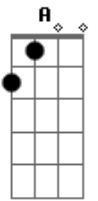

© ukulele-chords.com