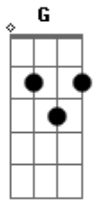

© ukulele-chords.com