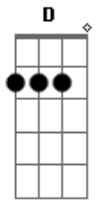

Rita Lee - Na Linha e Na Lei

Tom: D

D A G D A G
Meu Caminho é um, é chão e céu
D A G D A G
Meu caminho é meu, pois eu sou teu
D
Andei na lei, na linha
A
Na nossa lei, na minha
G D
Já vi em ti tudo o que eu sei
G
Teu corpo é todo perto

D
Tudo dá sempre certo
A D
Rei e rainha, linha e lei
G
Teu corpo é todo perto
D
Tudo dá sempre certo
A D
Rei e rainha, linha e lei

Nosso amor é dádiva do ser
É a linha do prazer a lei de dar e ter
Amor é dádiva do ser
É a linha de prazer é lei de dar e ter

Acordes

© ukulele-chords.com