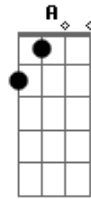

© ukulele-chords.com