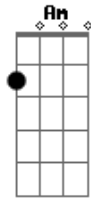

© ukulele-chords.com