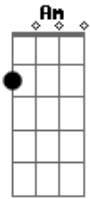

© ukulele-chords.com