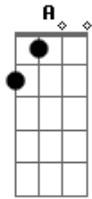

© ukulele-chords.com