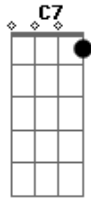

© ukulele-chords.com