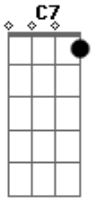

© ukulele-chords.com