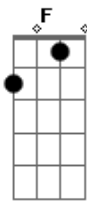

Rita Lee - Menino Bonito

Tom: C

Intro: C C7

C C7 F F C E
Lindo, e eu me sinto enfeitiçada

Am
Correndo perigo

F G C C7
Seu olhar é simplesmente lindo
F C E

Mas também não diz mais nada

Am
Menino bonito

F G C
E então quero olhar você
E Am

E depois ir embora

F G C
Sem dizer o porquê

E Am A Am
Eu sou cigana

F G C C7
Basta olhar pra você

Acordes

© ukulele-chords.com

© ukulele-chords.com