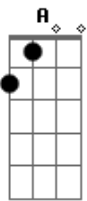

© ukulele-chords.com