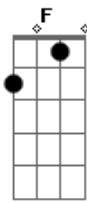

© ukulele-chords.com