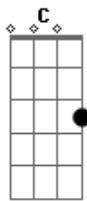

Rita Lee - Menino Bonito

Tom: C

Intro: C C7

C C7 F C E
Lindo, e eu me sinto enfeitiçada

Am
Correndo perigo
F G C C7
Seu olhar é simplesmente lindo
F C E

Mas também não diz mais nada

Am
Menino bonito
F G C
E então quero olhar você
E Am
E depois ir embora
F G C
Sem dizer o porquê
E Am A Am
Eu sou cigana
F G C C7
Basta olhar pra você

Acordes