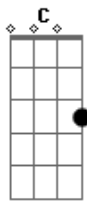

Rita Lee - Menino Bonito

Tom: C

Intro: C C7

C C7 F C E
Lindo, e eu me sinto enfeitiçada

Am
Correndo perigo
F G C C7
Seu olhar é simplesmente lindo
F C E

Mas também não diz mais nada

Am
Menino bonito
F G C
E então quero olhar você
E Am
E depois ir embora
F G C
Sem dizer o porquê
E Am A Am
Eu sou cigana
F G C C7
Basta olhar pra você

Acordes