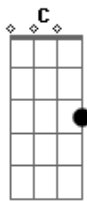

Rita Lee - Menino Bonito

Tom: C

Intro: C C7

C C7 F F C E
Lindo, e eu me sinto enfeitiçada

Am
Correndo perigo

F G C C7
Seu olhar é simplesmente lindo
F C E

Mas também não diz mais nada

Am
Menino bonito

F G C
E então quero olhar você
E Am

E depois ir embora

F G C
Sem dizer o porquê

E Am A Am
Eu sou cigana

F G C C7
Basta olhar pra você

Acordes

© ukulele-chords.com

© ukulele-chords.com