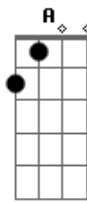

© ukulele-chords.com