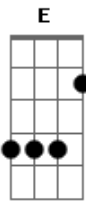

© ukulele-chords.com