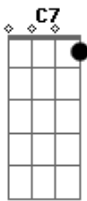

Rita Lee - Menino Bonito

Tom: C

Intro: C C7

C C7 F F C E
Lindo, e eu me sinto enfeitiçada

Am
Correndo perigo

F G C C7
Seu olhar é simplesmente lindo
F C E

Mas também não diz mais nada

Am
Menino bonito

F G C
E então quero olhar você
E Am

E depois ir embora

F G C
Sem dizer o porquê

E Am A Am
Eu sou cigana

F G C C7
Basta olhar pra você

Acordes

© ukulele-chords.com

© ukulele-chords.com