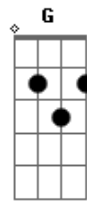

Rita Lee - Menino Bonito

Tom: C

Intro: C C7

C C7 F F C E
Lindo, e eu me sinto enfeitiçada

Am
Correndo perigo

F G C C7
Seu olhar é simplesmente lindo
F C E

Mas também não diz mais nada

Am
Menino bonito

F G C
E então quero olhar você
E Am

E depois ir embora

F G C
Sem dizer o porquê

E Am A Am
Eu sou cigana

F G C C7
Basta olhar pra você

Acordes

© ukulele-chords.com

© ukulele-chords.com

© ukulele-chords.com

© ukulele-chords.com

© ukulele-chords.com

© ukulele-chords.com

© ukulele-chords.com