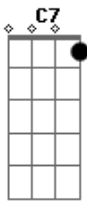

© ukulele-chords.com