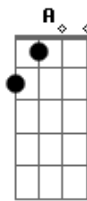

© ukulele-chords.com