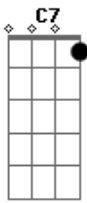

© ukulele-chords.com