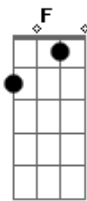

© ukulele-chords.com