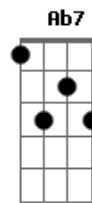

© ukulele-chords.com

© ukulele-chords.com