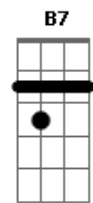

© ukulele-chords.com