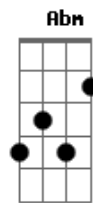

© ukulele-chords.com