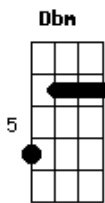

© ukulele-chords.com