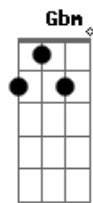

© ukulele-chords.com