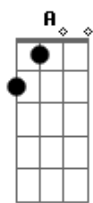

Rita Lee - Meio Fio

Tom: A

Rita Lee / Arnaldo Antunes

E Dbm A B
Onde quer que eu vá levo em mim o meu passado
E Dbm A B
E tanto quanto do meu fim
E Dbm A B
Todos os instantes que vivi estão aqui
E Dbm A B
Os que me lembro e os que esqueci...
E Dbm A B
Carrego minha morte e o que da sorte eu fiz
E Dbm A B
O corte e também a cicatriz
A B
Mas sigo meu destino

Dbm C#mM Dbm Dbm
Num yellow submarino
Gb7 Gb7
Acendo a luz que me conduz
B7 B7
E os deuses me convidam...
Gbm B Abm Dbm
Para dançar no meio fio
Gbm B A Abm Gbm E
Entre o que tenho e o que tenho que perder
Gbm B Ab7 Ab7 Dbm
Pois se sou só é só flutuando no vazio
Gbm B7 D B7 B7
Voltando voz ao ar que receber
Pra ficar comigo corro, salto, me equilíbrio
Entre minha neta e minha vó
Fico feliz, sigo adiante ante o perigo
Vejo o que me aflinge virar pó
Às vezes acredito em mim, às vezes não acredito
Também não sei se devo duvidar

Acordes