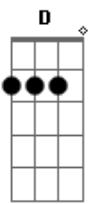

© ukulele-chords.com