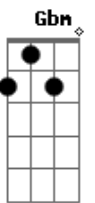

© ukulele-chords.com