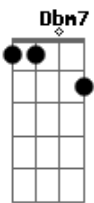

© ukulele-chords.com