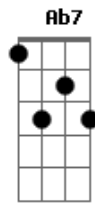

Rita Lee - Meio Fio

Tom: A

Rita Lee / Arnaldo Antunes

E Dbm A B
Onde quer que eu vá levo em mim o meu passado
E Dbm A B
E tanto quanto do meu fim
E Dbm A B
Todos os instantes que vivi estão aqui
E Dbm A B
Os que me lembro e os que esqueci...
E Dbm A B
Carrego minha morte e o que da sorte eu fiz
E Dbm A B
O corte e também a cicatriz
A B
Mas sigo meu destino

Dbm C#m7M Dbm7 Dbm7
Num yellow submarino
Gb7 Gb7
Acendo a luz que me conduz
B7 B7
E os deuses me convidam...
Gbm B Abm Dbm
Para dançar no meio fio
Gbm B A Abm Gbm E
Entre o que tenho e o que tenho que perder
Gbm B Ab7 Ab7 Dbm
Pois se sou só é só flutuando no vazio
Gbm B7 D B7 B7
Voltando voz ao ar que receber
Pra ficar comigo corro, salto, me equilíbrio
Entre minha neta e minha vó
Fico feliz, sigo adiante ante o perigo
Vejo o que me aflinge virar pó
Às vezes acredito em mim, às vezes não acredito
Também não sei se devo duvidar

Acordes

© ukulele-chords.com

© ukulele-chords.com

© ukulele-chords.com

© ukulele-chords.com

© ukulele-chords.com

© ukulele-chords.com

© ukulele-chords.com

© ukulele-chords.com

© ukulele-chords.com

© ukulele-chords.com

© ukulele-chords.com