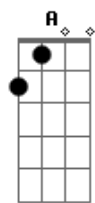

Rita Lee - Meio Fio

Tom: A

Rita Lee / Arnaldo Antunes

E Dbm A B
Onde quer que eu vá levo em mim o meu passado
E Dbm A B
E tanto quanto do meu fim
E Dbm A B
Todos os instantes que vivi estão aqui
E Dbm A B
Os que me lembro e os que esqueci...
E Dbm A B
Carrego minha morte e o que da sorte eu fiz
E Dbm A B
O corte e também a cicatriz
A B
Mas sigo meu destino

Dbm C#m7M Dbm7 Dbm7
Num yellow submarino
Gb7 Gb7
Acendo a luz que me conduz
B7 B7
E os deuses me convidam...
Gbm B Abm Dbm
Para dançar no meio fio
Gbm B A Abm Gbm E
Entre o que tenho e o que tenho que perder
Gbm B Ab7 Ab7 Dbm
Pois se sou só é só flutuando no vazio
Gbm B7 D B7 B7
Voltando voz ao ar que receber
Pra ficar comigo corro, salto, me equilíbrio
Entre minha neta e minha vó
Fico feliz, sigo adiante ante o perigo
Vejo o que me aflinge virar pó
Às vezes acredito em mim, às vezes não acredito
Também não sei se devo duvidar

Acordes