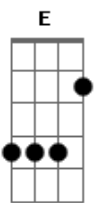

© ukulele-chords.com