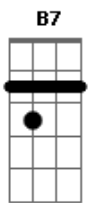

© ukulele-chords.com