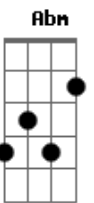

© ukulele-chords.com