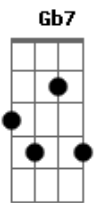

© ukulele-chords.com