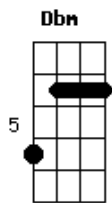

© ukulele-chords.com

© ukulele-chords.com