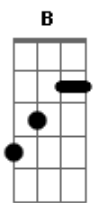

© ukulele-chords.com