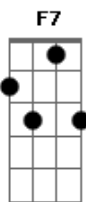

© ukulele-chords.com