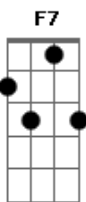

© ukulele-chords.com