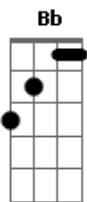

Rita Lee - Me Recuso

Tom: Bb

Cm7 F7 Cm7
Me recuso a ficar só
F7 Cm7
Antes mal acompanhada
F7 Cm7
Pelo menos eu tenho com brigar
F7
Ou talvez alguém pra amar
Cm7
Afinal
F7 Cm7
Tudo é relativo aos bons costumes do lugar
F7 Cm7 F7
Tudo é relativo aos bons costumes do lugar
Cm7 F7 Cm7 F7
Só só só só só só só
Cm7 F7 Cm7 F7
Me recuso a ficar só só só só só só só
Cm7 F7 Cm7
Eu só sei que a gente nunca
F7
Eu só sei que a gente nunca deve
Cm7 F7
A gente nunca deve dizer nunca
Cm7 F7
Já pensou como seria chato

Cm7 F7
Já pensou como seria chato
Cm7 F7 Cm7 F7
Cha cha cha cha cha chato
Cm7 F7 Cm7 F7
Tudo isso é muito cha cha cha cha chato
Cm7 F7 Cm7
Morar sozinha num palácio
F7 Cm7
Eu prefiro uma casa de sapé
F7 Cm7
Um homem uma mulher
F7 Cm7
Se bem que a grana ainda ajuda
F7
Mas um dia a sorte muda
Cm7 F7
Afinal
Cm7
A inocência não dura a vida inteira
F7
Brinque de ser sério,
Cm7 F7
Leve a sério a brincadeira
Cm7 F7 Cm7 F7
Só só só só só só só
Cm7 F7 Cm7 F7
Me recuso a ficar só só só só só só só

Acordes