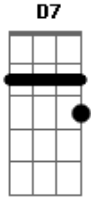

© ukulele-chords.com