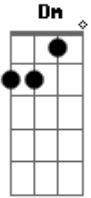

© ukulele-chords.com