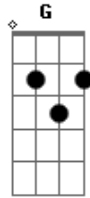

© ukulele-chords.com