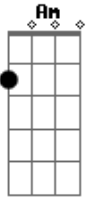

© ukulele-chords.com