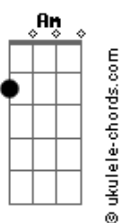

Rita Lee - Mania de Você

tom:

Intro: **Am D7**
Am D7

[Primeira Parte]

Am D7
Meu bem você me dá água na boca
Am D7
Vestindo fantasias, tirando a rou__pa
Dm G
Molhada de suor de tanto a gente se beijar
B7 E7
De tanto imaginar loucuras

Am D7
A gente faz amor por telepatia
Am D7
No chão, no mar, na lua, na melodi__a
Dm G C7M
Mania de você de tanto a gente se beijar
B7 E7
De tanto imaginar loucuras

[Refrão]

(**Am D7**)
(**Am D7**)

Am D7
Nada melhor do que não fazer nada
Am D7
Só pra deitar e rolar com você
Am D7
Nada melhor do que não fazer nada
Am D7 Dm G
Só pra deitar e rolar com você

Acordes

(**Dm G C7M B7 E7**)

Vocalize 4x: **Am D7**

[Primeira Parte]

Am D7
Meu bem você me dá água na boca
Am D7
Vestindo fantasias, tirando a rou__pa
Dm G
Molhada de suor de tanto a gente se beijar
C7M
B7 E7
De tanto imaginar loucuras

Am D7
A gente faz amor por telepatia
Am D7
No chão, no mar, na lua, na melodi__a
Dm G
Mania de você de tanto a gente se beijar
C7M
B7 E7
De tanto imaginar loucuras

[Refrão]

(**Am D7**)
(**Am D7**)

Am D7
Nada melhor do que não fazer nada
Am D7
Só pra deitar e rolar com você
Am D7
Nada melhor do que não fazer nada
Am D7 Am D7
Só pra deitar e rolar com você

Am D7