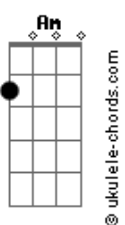

Rita Lee - Mania de Você

tom: C

Intro: Am D7
Am D7

[Primeira Parte]

Am D7 Am D7
Meu bem você me dá água na boca
Am D7 Dm G
Vestindo fantasias, tirando a rou__pa
Dm G C7M
Molhada de suor de tanto a gente se beijar
B7 E7
De tanto imaginar loucuras

Am D7 Am D7
A gente faz amor por telepatia
Am D7 Dm G
No chão, no mar, na lua, na melodi__a
Dm G C7M
Mania de você de tanto a gente se beijar
B7 E7
De tanto imaginar loucuras

[Refrão]

(Am D7)
(Am D7)

Am D7
Nada melhor do que não fazer nada
Am D7
Só pra deitar e rolar com você
Am D7
Nada melhor do que não fazer nada
Am D7 Dm G
Só pra deitar e rolar com você

Acordes

(Dm G C7M B7 E7)

Vocalize 4x: Am D7

[Primeira Parte]

Am D7 Am D7
Meu bem você me dá água na boca
Am D7 Dm G
Vestindo fantasias, tirando a rou__pa
Dm G C7M
Molhada de suor de tanto a gente se beijar
B7 E7
De tanto imaginar loucuras

Am D7 Am D7
A gente faz amor por telepatia
Am D7 Dm G
No chão, no mar, na lua, na melodi__a
Dm G C7M
Mania de você de tanto a gente se beijar
B7 E7
De tanto imaginar loucuras

[Refrão]

(Am D7)
(Am D7)

Am D7
Nada melhor do que não fazer nada
Am D7
Só pra deitar e rolar com você
Am D7
Nada melhor do que não fazer nada
Am D7 Am D7
Só pra deitar e rolar com você

Am D7