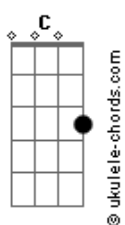

Rita Lee - Mania de Você

tom: C

Intro: Am D7
Am D7

[Primeira Parte]

Am D7 Am D7
Meu bem você me dá água na boca
Am D7 Dm G
Vestindo fantasias, tirando a rou__pa
Dm G C7M
Molhada de suor de tanto a gente se beijar
B7 E7
De tanto imaginar loucuras

Am D7 Am D7
A gente faz amor por telepatia
Am D7 Dm G
No chão, no mar, na lua, na melodi__a
Dm G C7M
Mania de você de tanto a gente se beijar
B7 E7
De tanto imaginar loucuras

[Refrão]

(Am D7)
(Am D7)

Am D7
Nada melhor do que não fazer nada
Am D7
Só pra deitar e rolar com você
Am D7
Nada melhor do que não fazer nada
Am D7 Dm G
Só pra deitar e rolar com você

Acordes

(Dm G C7M B7 E7)

Vocalize 4x: Am D7

[Primeira Parte]

Am D7 Am D7
Meu bem você me dá água na boca
Am D7 Dm G
Vestindo fantasias, tirando a rou__pa
Dm G C7M
Molhada de suor de tanto a gente se beijar
B7 E7
De tanto imaginar loucuras

Am D7 Am D7
A gente faz amor por telepatia
Am D7 Dm G
No chão, no mar, na lua, na melodi__a
Dm G C7M
Mania de você de tanto a gente se beijar
B7 E7
De tanto imaginar loucuras

[Refrão]

(Am D7)
(Am D7)

Am D7
Nada melhor do que não fazer nada
Am D7
Só pra deitar e rolar com você
Am D7
Nada melhor do que não fazer nada
Am D7 Am D7
Só pra deitar e rolar com você

Am D7