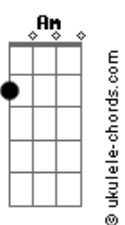

Rita Lee - Mania de Você

tom:

Intro: **Am D7**
Am D7

[Primeira Parte]

Am D7
Meu bem você me dá água na boca
Am D7
Vestindo fantasias, tirando a rou__pa
Dm G
Molhada de suor de tanto a gente se beijar
B7 E7
De tanto imaginar loucuras

Am D7
A gente faz amor por telepatia
Am D7
No chão, no mar, na lua, na melodi__a
Dm G
Mania de você de tanto a gente se beijar
B7 E7
De tanto imaginar loucuras

[Refrão]

(**Am D7**)
(**Am D7**)

Am D7
Nada melhor do que não fazer nada
Am D7
Só pra deitar e rolar com você
Am D7
Nada melhor do que não fazer nada
Am D7
Só pra deitar e rolar com você

Acordes

(**Dm G C7M B7 E7**)

Vocalize 4x: **Am D7**

[Primeira Parte]

Am D7
Meu bem você me dá água na boca
Am D7
Vestindo fantasias, tirando a rou__pa
Dm G
Molhada de suor de tanto a gente se beijar
Dm G
De tanto imaginar loucuras
B7 E7

Am D7
A gente faz amor por telepatia
Am D7
No chão, no mar, na lua, na melodi__a
Dm G
Mania de você de tanto a gente se beijar
B7 E7
De tanto imaginar loucuras

[Refrão]

(**Am D7**)
(**Am D7**)

Am D7
Nada melhor do que não fazer nada
Am D7
Só pra deitar e rolar com você
Am D7
Nada melhor do que não fazer nada
Am D7
Só pra deitar e rolar com você

Am D7