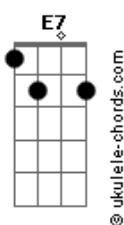

Rita Lee - Mania de Você

tom: C

Intro: Am D7
Am D7

[Primeira Parte]

Am D7 Am D7
Meu bem você me dá água na boca
Am D7 Dm G
Vestindo fantasias, tirando a rou__pa
Dm G C7M
Molhada de suor de tanto a gente se beijar
B7 E7
De tanto imaginar loucuras

Am D7 Am D7
A gente faz amor por telepatia
Am D7 Dm G
No chão, no mar, na lua, na melodi__a
Dm G C7M
Mania de você de tanto a gente se beijar
B7 E7
De tanto imaginar loucuras

[Refrão]

(Am D7)
(Am D7)

Am D7
Nada melhor do que não fazer nada
Am D7
Só pra deitar e rolar com você
Am D7
Nada melhor do que não fazer nada
Am D7 Dm G
Só pra deitar e rolar com você

Acordes

(Dm G C7M B7 E7)

Vocalize 4x: Am D7

[Primeira Parte]

Am D7 Am D7
Meu bem você me dá água na boca
Am D7 Dm G
Vestindo fantasias, tirando a rou__pa
Dm G C7M
Molhada de suor de tanto a gente se beijar
B7 E7
De tanto imaginar loucuras

Am D7 Am D7
A gente faz amor por telepatia
Am D7 Dm G
No chão, no mar, na lua, na melodi__a
Dm G C7M
Mania de você de tanto a gente se beijar
B7 E7
De tanto imaginar loucuras

[Refrão]

(Am D7)
(Am D7)

Am D7
Nada melhor do que não fazer nada
Am D7
Só pra deitar e rolar com você
Am D7
Nada melhor do que não fazer nada
Am D7 Am D7
Só pra deitar e rolar com você

Am D7