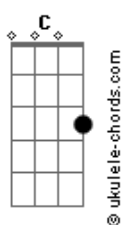

Rita Lee - Mania de Você

tom:

Intro: **Am D7**
Am D7

[Primeira Parte]

Am D7
Meu bem você me dá água na boca
Am D7
Vestindo fantasias, tirando a rou__pa
Dm G
Molhada de suor de tanto a gente se beijar
B7 E7
De tanto imaginar loucuras

Am D7
A gente faz amor por telepatia
Am D7
No chão, no mar, na lua, na melodi__a
Dm G
Mania de você de tanto a gente se beijar
B7 E7
De tanto imaginar loucuras

[Refrão]

(**Am D7**)
(**Am D7**)

Am D7
Nada melhor do que não fazer nada
Am D7
Só pra deitar e rolar com você
Am D7
Nada melhor do que não fazer nada
Am D7
Só pra deitar e rolar com você

Acordes

(**Dm G C7M B7 E7**)

Vocalize 4x: **Am D7**

[Primeira Parte]

Am D7
Meu bem você me dá água na boca
Am D7
Vestindo fantasias, tirando a rou__pa
Dm G
Molhada de suor de tanto a gente se beijar
Dm G
De tanto imaginar loucuras
B7 E7

Am D7
A gente faz amor por telepatia
Am D7
No chão, no mar, na lua, na melodi__a
Dm G
Mania de você de tanto a gente se beijar
B7 E7
De tanto imaginar loucuras

[Refrão]

(**Am D7**)
(**Am D7**)

Am D7
Nada melhor do que não fazer nada
Am D7
Só pra deitar e rolar com você
Am D7
Nada melhor do que não fazer nada
Am D7
Só pra deitar e rolar com você

Am D7