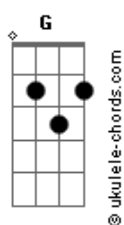

Rita Lee - Mania de Você

tom:

Intro: **Am D7**
Am D7

[Primeira Parte]

Am D7
Meu bem você me dá água na boca
Am D7
Vestindo fantasias, tirando a rou__pa
Dm G
Molhada de suor de tanto a gente se beijar
B7 E7
De tanto imaginar loucuras

Am D7
A gente faz amor por telepatia
Am D7
No chão, no mar, na lua, na melodi__a
Dm G
Mania de você de tanto a gente se beijar
B7 E7
De tanto imaginar loucuras

[Refrão]

(**Am D7**)
(**Am D7**)

Am D7
Nada melhor do que não fazer nada
Am D7
Só pra deitar e rolar com você
Am D7
Nada melhor do que não fazer nada
Am D7
Só pra deitar e rolar com você

Acordes

(**Dm G C7M B7 E7**)

Vocalize 4x: **Am D7**

[Primeira Parte]

Am D7
Meu bem você me dá água na boca
Am D7
Vestindo fantasias, tirando a rou__pa
Dm G
Molhada de suor de tanto a gente se beijar
Dm G
De tanto imaginar loucuras
B7 E7

Am D7
A gente faz amor por telepatia
Am D7
No chão, no mar, na lua, na melodi__a
Dm G
Mania de você de tanto a gente se beijar
B7 E7
De tanto imaginar loucuras

[Refrão]

(**Am D7**)
(**Am D7**)

Am D7
Nada melhor do que não fazer nada
Am D7
Só pra deitar e rolar com você
Am D7
Nada melhor do que não fazer nada
Am D7
Só pra deitar e rolar com você

Am D7