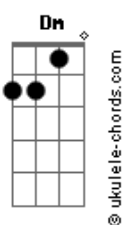

Rita Lee - Mania de Você

tom: C

Intro: Am D7
Am D7

[Primeira Parte]

Am D7 Am D7
Meu bem você me dá água na boca
Am D7 Dm G
Vestindo fantasias, tirando a rou__pa
Dm G C7M
Molhada de suor de tanto a gente se beijar
B7 E7
De tanto imaginar loucuras

Am D7 Am D7
A gente faz amor por telepatia
Am D7 Dm G
No chão, no mar, na lua, na melodi__a
Dm G C7M
Mania de você de tanto a gente se beijar
B7 E7
De tanto imaginar loucuras

[Refrão]

(Am D7)
(Am D7)

Am D7
Nada melhor do que não fazer nada
Am D7
Só pra deitar e rolar com você
Am D7
Nada melhor do que não fazer nada
Am D7 Dm G
Só pra deitar e rolar com você

Acordes

(Dm G C7M B7 E7)

Vocalize 4x: Am D7

[Primeira Parte]

Am D7 Am D7
Meu bem você me dá água na boca
Am D7 Dm G
Vestindo fantasias, tirando a rou__pa
Dm G C7M
Molhada de suor de tanto a gente se beijar
B7 E7
De tanto imaginar loucuras

Am D7 Am D7
A gente faz amor por telepatia
Am D7 Dm G
No chão, no mar, na lua, na melodi__a
Dm G C7M
Mania de você de tanto a gente se beijar
B7 E7
De tanto imaginar loucuras

[Refrão]

(Am D7)
(Am D7)

Am D7
Nada melhor do que não fazer nada
Am D7
Só pra deitar e rolar com você
Am D7
Nada melhor do que não fazer nada
Am D7 Am D7
Só pra deitar e rolar com você

Am D7