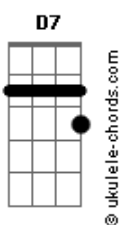

Rita Lee - Mania de Você

tom: C

Intro: Am D7
Am D7

[Primeira Parte]

Am D7 Am D7
Meu bem você me dá água na boca
Am D7 Dm G
Vestindo fantasias, tirando a rou__pa
Dm G C7M
Molhada de suor de tanto a gente se beijar
B7 E7
De tanto imaginar loucuras

Am D7 Am D7
A gente faz amor por telepatia
Am D7 Dm G
No chão, no mar, na lua, na melodi__a
Dm G C7M
Mania de você de tanto a gente se beijar
B7 E7
De tanto imaginar loucuras

[Refrão]

(Am D7)
(Am D7)

Am D7
Nada melhor do que não fazer nada
Am D7
Só pra deitar e rolar com você
Am D7
Nada melhor do que não fazer nada
Am D7 Dm G
Só pra deitar e rolar com você

Acordes

(Dm G C7M B7 E7)

Vocalize 4x: Am D7

[Primeira Parte]

Am D7 Am D7
Meu bem você me dá água na boca
Am D7 Dm G
Vestindo fantasias, tirando a rou__pa
Dm G C7M
Molhada de suor de tanto a gente se beijar
B7 E7
De tanto imaginar loucuras

Am D7 Am D7
A gente faz amor por telepatia
Am D7 Dm G
No chão, no mar, na lua, na melodi__a
Dm G C7M
Mania de você de tanto a gente se beijar
B7 E7
De tanto imaginar loucuras

[Refrão]

(Am D7)
(Am D7)

Am D7
Nada melhor do que não fazer nada
Am D7
Só pra deitar e rolar com você
Am D7
Nada melhor do que não fazer nada
Am D7 Am D7
Só pra deitar e rolar com você

Am D7