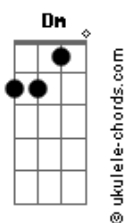

Rita Lee - Mania de Você

tom:

Intro: **Am D7**
Am D7

[Primeira Parte]

Am D7
Meu bem você me dá água na boca
Am D7
Vestindo fantasias, tirando a rou__pa
Dm G
Molhada de suor de tanto a gente se beijar
B7 E7
De tanto imaginar loucuras

Am D7
A gente faz amor por telepatia
Am D7
No chão, no mar, na lua, na melodi__a
Dm G C7M
Mania de você de tanto a gente se beijar
B7 E7
De tanto imaginar loucuras

[Refrão]

(**Am D7**)
(**Am D7**)

Am D7
Nada melhor do que não fazer nada
Am D7
Só pra deitar e rolar com você
Am D7
Nada melhor do que não fazer nada
Am D7 Dm G
Só pra deitar e rolar com você

Acordes

(**Dm G C7M B7 E7**)

Vocalize 4x: **Am D7**

[Primeira Parte]

Am D7
Meu bem você me dá água na boca
Am D7
Vestindo fantasias, tirando a rou__pa
Dm G
Molhada de suor de tanto a gente se beijar
C7M
B7 E7
De tanto imaginar loucuras

Am D7
A gente faz amor por telepatia
Am D7
No chão, no mar, na lua, na melodi__a
Dm G
Mania de você de tanto a gente se beijar
C7M
B7 E7
De tanto imaginar loucuras

[Refrão]

(**Am D7**)
(**Am D7**)

Am D7
Nada melhor do que não fazer nada
Am D7
Só pra deitar e rolar com você
Am D7
Nada melhor do que não fazer nada
Am D7 Am D7
Só pra deitar e rolar com você

Am D7