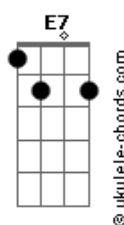

Rita Lee - Mania de Você

tom:

Intro: **Am D7**
Am D7

[Primeira Parte]

Am D7
Meu bem você me dá água na boca
Am D7
Vestindo fantasias, tirando a rou__pa
Dm G
Molhada de suor de tanto a gente se beijar
B7 E7
De tanto imaginar loucuras

Am D7
A gente faz amor por telepatia
Am D7
No chão, no mar, na lua, na melodi__a
Dm G
Mania de você de tanto a gente se beijar
B7 E7
De tanto imaginar loucuras

[Refrão]

(**Am D7**)
(**Am D7**)

Am D7
Nada melhor do que não fazer nada
Am D7
Só pra deitar e rolar com você
Am D7
Nada melhor do que não fazer nada
Am D7
Só pra deitar e rolar com você

Acordes

(**Dm G C7M B7 E7**)

Vocalize 4x: **Am D7**

[Primeira Parte]

Am D7
Meu bem você me dá água na boca
Am D7
Vestindo fantasias, tirando a rou__pa
Dm G
Molhada de suor de tanto a gente se beijar
Dm G
De tanto imaginar loucuras
B7 E7

Am D7
A gente faz amor por telepatia
Am D7
No chão, no mar, na lua, na melodi__a
Dm G
Mania de você de tanto a gente se beijar
B7 E7
De tanto imaginar loucuras

[Refrão]

(**Am D7**)
(**Am D7**)

Am D7
Nada melhor do que não fazer nada
Am D7
Só pra deitar e rolar com você
Am D7
Nada melhor do que não fazer nada
Am D7
Só pra deitar e rolar com você

Am D7