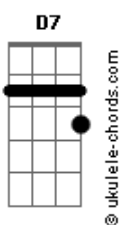

Rita Lee - Mania de Você

tom:

Intro: **Am D7**
Am D7

[Primeira Parte]

Am D7
Meu bem você me dá água na boca
Am D7
Vestindo fantasias, tirando a rou__pa
Dm G
Molhada de suor de tanto a gente se beijar
B7 E7
De tanto imaginar loucuras

Am D7
A gente faz amor por telepatia
Am D7
No chão, no mar, na lua, na melodi__a
Dm G
Mania de você de tanto a gente se beijar
B7 E7
De tanto imaginar loucuras

[Refrão]

(**Am D7**)
(**Am D7**)

Am D7
Nada melhor do que não fazer nada
Am D7
Só pra deitar e rolar com você
Am D7
Nada melhor do que não fazer nada
Am D7
Só pra deitar e rolar com você

Acordes

(**Dm G C7M B7 E7**)

Vocalize 4x: **Am D7**

[Primeira Parte]

Am D7
Meu bem você me dá água na boca
Am D7
Vestindo fantasias, tirando a rou__pa
Dm G
Molhada de suor de tanto a gente se beijar
Dm G
De tanto imaginar loucuras
B7 E7

Am D7
A gente faz amor por telepatia
Am D7
No chão, no mar, na lua, na melodi__a
Dm G
Mania de você de tanto a gente se beijar
B7 E7
De tanto imaginar loucuras

[Refrão]

(**Am D7**)
(**Am D7**)

Am D7
Nada melhor do que não fazer nada
Am D7
Só pra deitar e rolar com você
Am D7
Nada melhor do que não fazer nada
Am D7
Só pra deitar e rolar com você

Am D7