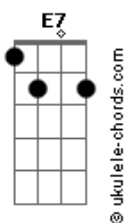

Rita Lee - Mania de Você

tom:

Intro: **Am D7**
Am D7

[Primeira Parte]

Am D7
Meu bem você me dá água na boca
Am D7
Vestindo fantasias, tirando a rou__pa
Dm G
Molhada de suor de tanto a gente se beijar
B7 E7
De tanto imaginar loucuras

Am D7
A gente faz amor por telepatia
Am D7
No chão, no mar, na lua, na melodi__a
Dm G C7M
Mania de você de tanto a gente se beijar
B7 E7
De tanto imaginar loucuras

[Refrão]

(**Am D7**)
(**Am D7**)

Am D7
Nada melhor do que não fazer nada
Am D7
Só pra deitar e rolar com você
Am D7
Nada melhor do que não fazer nada
Am D7 Dm G
Só pra deitar e rolar com você

Acordes

(**Dm G C7M B7 E7**)

Vocalize 4x: **Am D7**

[Primeira Parte]

Am D7
Meu bem você me dá água na boca
Am D7
Vestindo fantasias, tirando a rou__pa
Dm G
Molhada de suor de tanto a gente se beijar
C7M
B7 E7
De tanto imaginar loucuras

Am D7
A gente faz amor por telepatia
Am D7
No chão, no mar, na lua, na melodi__a
Dm G
Mania de você de tanto a gente se beijar
C7M
B7 E7
De tanto imaginar loucuras

[Refrão]

(**Am D7**)
(**Am D7**)

Am D7
Nada melhor do que não fazer nada
Am D7
Só pra deitar e rolar com você
Am D7
Nada melhor do que não fazer nada
Am D7 Am D7
Só pra deitar e rolar com você

Am D7