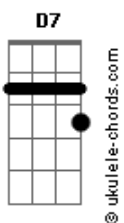

Rita Lee - Mania de Você

tom:

Intro: **Am D7**
Am D7

[Primeira Parte]

Am D7
Meu bem você me dá água na boca
Am D7
Vestindo fantasias, tirando a rou__pa
Dm G
Molhada de suor de tanto a gente se beijar
B7 E7
De tanto imaginar loucuras

Am D7
A gente faz amor por telepatia
Am D7
No chão, no mar, na lua, na melodi__a
Dm G C7M
Mania de você de tanto a gente se beijar
B7 E7
De tanto imaginar loucuras

[Refrão]

(**Am D7**)
(**Am D7**)

Am D7
Nada melhor do que não fazer nada
Am D7
Só pra deitar e rolar com você
Am D7
Nada melhor do que não fazer nada
Am D7 Dm G
Só pra deitar e rolar com você

Acordes

(**Dm G C7M B7 E7**)

Vocalize 4x: **Am D7**

[Primeira Parte]

Am D7
Meu bem você me dá água na boca
Am D7
Vestindo fantasias, tirando a rou__pa
Dm G
Molhada de suor de tanto a gente se beijar
C7M
B7 E7
De tanto imaginar loucuras

Am D7
A gente faz amor por telepatia
Am D7
No chão, no mar, na lua, na melodi__a
Dm G
Mania de você de tanto a gente se beijar
C7M
B7 E7
De tanto imaginar loucuras

[Refrão]

(**Am D7**)
(**Am D7**)

Am D7
Nada melhor do que não fazer nada
Am D7
Só pra deitar e rolar com você
Am D7
Nada melhor do que não fazer nada
Am D7 Am D7
Só pra deitar e rolar com você

Am D7