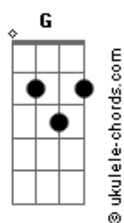

Rita Lee - Mania de Você

tom:

Intro: **Am D7**
Am D7

[Primeira Parte]

Am D7
Meu bem você me dá água na boca
Am D7
Vestindo fantasias, tirando a rou__pa
Dm G
Molhada de suor de tanto a gente se beijar
B7 E7
De tanto imaginar loucuras

Am D7
A gente faz amor por telepatia
Am D7
No chão, no mar, na lua, na melodi__a
Dm G C7M
Mania de você de tanto a gente se beijar
B7 E7
De tanto imaginar loucuras

[Refrão]

(**Am D7**)
(**Am D7**)

Am D7
Nada melhor do que não fazer nada
Am D7
Só pra deitar e rolar com você
Am D7
Nada melhor do que não fazer nada
Am D7 Dm G
Só pra deitar e rolar com você

Acordes

(**Dm G C7M B7 E7**)

Vocalize 4x: **Am D7**

[Primeira Parte]

Am D7
Meu bem você me dá água na boca
Am D7
Vestindo fantasias, tirando a rou__pa
Dm G
Molhada de suor de tanto a gente se beijar
C7M
B7 E7
De tanto imaginar loucuras

Am D7
A gente faz amor por telepatia
Am D7
No chão, no mar, na lua, na melodi__a
Dm G
Mania de você de tanto a gente se beijar
C7M
B7 E7
De tanto imaginar loucuras

[Refrão]

(**Am D7**)
(**Am D7**)

Am D7
Nada melhor do que não fazer nada
Am D7
Só pra deitar e rolar com você
Am D7
Nada melhor do que não fazer nada
Am D7 Am D7
Só pra deitar e rolar com você

Am D7