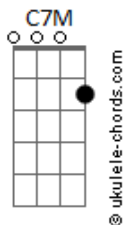

Rita Lee - Mania de Você

tom: C

Intro: Am D7
Am D7

[Primeira Parte]

Am D7 Am D7
Meu bem você me dá água na boca
Am D7 Dm G
Vestindo fantasias, tirando a rou__pa
Dm G C7M
Molhada de suor de tanto a gente se beijar
B7 E7
De tanto imaginar loucuras

Am D7 Am D7
A gente faz amor por telepatia
Am D7 Dm G
No chão, no mar, na lua, na melodi__a
Dm G C7M
Mania de você de tanto a gente se beijar
B7 E7
De tanto imaginar loucuras

[Refrão]

(Am D7)
(Am D7)

Am D7
Nada melhor do que não fazer nada
Am D7
Só pra deitar e rolar com você
Am D7
Nada melhor do que não fazer nada
Am D7 Dm G
Só pra deitar e rolar com você

Acordes

(Dm G C7M B7 E7)

Vocalize 4x: Am D7

[Primeira Parte]

Am D7 Am D7
Meu bem você me dá água na boca
Am D7 Dm G
Vestindo fantasias, tirando a rou__pa
Dm G C7M
Molhada de suor de tanto a gente se beijar
B7 E7
De tanto imaginar loucuras

Am D7 Am D7
A gente faz amor por telepatia
Am D7 Dm G
No chão, no mar, na lua, na melodi__a
Dm G C7M
Mania de você de tanto a gente se beijar
B7 E7
De tanto imaginar loucuras

[Refrão]

(Am D7)
(Am D7)

Am D7
Nada melhor do que não fazer nada
Am D7
Só pra deitar e rolar com você
Am D7
Nada melhor do que não fazer nada
Am D7 Am D7
Só pra deitar e rolar com você

Am D7