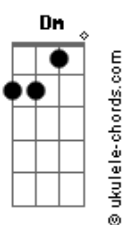

Rita Lee - Mania de Você

tom:

Intro: **Am D7**
Am D7

[Primeira Parte]

Am D7
Meu bem você me dá água na boca
Am D7
Vestindo fantasias, tirando a rou__pa
Dm G
Molhada de suor de tanto a gente se beijar
B7 E7
De tanto imaginar loucuras

Am D7
A gente faz amor por telepatia
Am D7
No chão, no mar, na lua, na melodi__a
Dm G
Mania de você de tanto a gente se beijar
B7 E7
De tanto imaginar loucuras

[Refrão]

(**Am D7**)
(**Am D7**)

Am D7
Nada melhor do que não fazer nada
Am D7
Só pra deitar e rolar com você
Am D7
Nada melhor do que não fazer nada
Am D7
Só pra deitar e rolar com você

Acordes

(**Dm G C7M B7 E7**)

Vocalize 4x: **Am D7**

[Primeira Parte]

Am D7
Meu bem você me dá água na boca
Am D7
Vestindo fantasias, tirando a rou__pa
Dm G
Molhada de suor de tanto a gente se beijar
Dm G
De tanto imaginar loucuras
B7 E7

Am D7
A gente faz amor por telepatia
Am D7
No chão, no mar, na lua, na melodi__a
Dm G
Mania de você de tanto a gente se beijar
B7 E7
De tanto imaginar loucuras

[Refrão]

(**Am D7**)
(**Am D7**)

Am D7
Nada melhor do que não fazer nada
Am D7
Só pra deitar e rolar com você
Am D7
Nada melhor do que não fazer nada
Am D7
Só pra deitar e rolar com você

Am D7