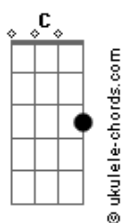

Rita Lee - Mania de Você

tom:

Intro: **Am D7**
Am D7

[Primeira Parte]

Am D7
Meu bem você me dá água na boca
Am D7
Vestindo fantasias, tirando a rou__pa
Dm G
Molhada de suor de tanto a gente se beijar
B7 E7
De tanto imaginar loucuras

Am D7
A gente faz amor por telepatia
Am D7
No chão, no mar, na lua, na melodi__a
Dm G C7M
Mania de você de tanto a gente se beijar
B7 E7
De tanto imaginar loucuras

[Refrão]

(**Am D7**)
(**Am D7**)

Am D7
Nada melhor do que não fazer nada
Am D7
Só pra deitar e rolar com você
Am D7
Nada melhor do que não fazer nada
Am D7 Dm G
Só pra deitar e rolar com você

Acordes

(**Dm G C7M B7 E7**)

Vocalize 4x: **Am D7**

[Primeira Parte]

Am D7
Meu bem você me dá água na boca
Am D7
Vestindo fantasias, tirando a rou__pa
Dm G
Molhada de suor de tanto a gente se beijar
C7M
B7 E7
De tanto imaginar loucuras

Am D7
A gente faz amor por telepatia
Am D7
No chão, no mar, na lua, na melodi__a
Dm G
Mania de você de tanto a gente se beijar
C7M
B7 E7
De tanto imaginar loucuras

[Refrão]

(**Am D7**)
(**Am D7**)

Am D7
Nada melhor do que não fazer nada
Am D7
Só pra deitar e rolar com você
Am D7
Nada melhor do que não fazer nada
Am D7 Am D7
Só pra deitar e rolar com você

Am D7