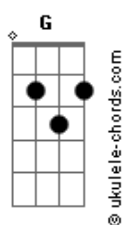

Rita Lee - Mania de Você

tom: C

Intro: Am D7
Am D7

[Primeira Parte]

Am D7 Am D7
Meu bem você me dá água na boca
Am D7 Dm G
Vestindo fantasias, tirando a rou__pa
Dm G C7M
Molhada de suor de tanto a gente se beijar
B7 E7
De tanto imaginar loucuras

Am D7 Am D7
A gente faz amor por telepatia
Am D7 Dm G
No chão, no mar, na lua, na melodi__a
Dm G C7M
Mania de você de tanto a gente se beijar
B7 E7
De tanto imaginar loucuras

[Refrão]

(Am D7)
(Am D7)

Am D7
Nada melhor do que não fazer nada
Am D7
Só pra deitar e rolar com você
Am D7
Nada melhor do que não fazer nada
Am D7 Dm G
Só pra deitar e rolar com você

Acordes

(Dm G C7M B7 E7)

Vocalize 4x: Am D7

[Primeira Parte]

Am D7 Am D7
Meu bem você me dá água na boca
Am D7 Dm G
Vestindo fantasias, tirando a rou__pa
Dm G C7M
Molhada de suor de tanto a gente se beijar
B7 E7
De tanto imaginar loucuras

Am D7 Am D7
A gente faz amor por telepatia
Am D7 Dm G
No chão, no mar, na lua, na melodi__a
Dm G C7M
Mania de você de tanto a gente se beijar
B7 E7
De tanto imaginar loucuras

[Refrão]

(Am D7)
(Am D7)

Am D7
Nada melhor do que não fazer nada
Am D7
Só pra deitar e rolar com você
Am D7
Nada melhor do que não fazer nada
Am D7 Am D7
Só pra deitar e rolar com você

Am D7