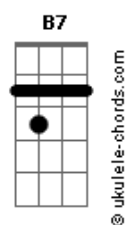

Rita Lee - Mania de Você

tom:

Intro: **Am D7**
Am D7

[Primeira Parte]

Am D7
Meu bem você me dá água na boca
Am D7
Vestindo fantasias, tirando a rou__pa
Dm G
Molhada de suor de tanto a gente se beijar
B7 E7
De tanto imaginar loucuras

Am D7
A gente faz amor por telepatia
Am D7
No chão, no mar, na lua, na melodi__a
Dm G
Mania de você de tanto a gente se beijar
B7 E7
De tanto imaginar loucuras

[Refrão]

(**Am D7**)
(**Am D7**)

Am D7
Nada melhor do que não fazer nada
Am D7
Só pra deitar e rolar com você
Am D7
Nada melhor do que não fazer nada
Am D7
Só pra deitar e rolar com você

Acordes

(**Dm G C7M B7 E7**)

Vocalize 4x: **Am D7**

[Primeira Parte]

Am D7
Meu bem você me dá água na boca
Am D7
Vestindo fantasias, tirando a rou__pa
Dm G
Molhada de suor de tanto a gente se beijar
Dm G
De tanto imaginar loucuras
B7 E7

Am D7
A gente faz amor por telepatia
Am D7
No chão, no mar, na lua, na melodi__a
Dm G
Mania de você de tanto a gente se beijar
B7 E7
De tanto imaginar loucuras

[Refrão]

(**Am D7**)
(**Am D7**)

Am D7
Nada melhor do que não fazer nada
Am D7
Só pra deitar e rolar com você
Am D7
Nada melhor do que não fazer nada
Am D7
Só pra deitar e rolar com você

Am D7