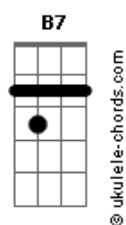

Rita Lee - Mania de Você

tom: C

Intro: Am D7
Am D7

[Primeira Parte]

Am D7 Am D7
Meu bem você me dá água na boca
Am D7 Dm G
Vestindo fantasias, tirando a rou__pa
Dm G C7M
Molhada de suor de tanto a gente se beijar
B7 E7
De tanto imaginar loucuras

Am D7 Am D7
A gente faz amor por telepatia
Am D7 Dm G
No chão, no mar, na lua, na melodi__a
Dm G C7M
Mania de você de tanto a gente se beijar
B7 E7
De tanto imaginar loucuras

[Refrão]

(Am D7)
(Am D7)

Am D7
Nada melhor do que não fazer nada
Am D7
Só pra deitar e rolar com você
Am D7
Nada melhor do que não fazer nada
Am D7 Dm G
Só pra deitar e rolar com você

Acordes

(Dm G C7M B7 E7)

Vocalize 4x: Am D7

[Primeira Parte]

Am D7 Am D7
Meu bem você me dá água na boca
Am D7 Dm G
Vestindo fantasias, tirando a rou__pa
Dm G C7M
Molhada de suor de tanto a gente se beijar
B7 E7
De tanto imaginar loucuras

Am D7 Am D7
A gente faz amor por telepatia
Am D7 Dm G
No chão, no mar, na lua, na melodi__a
Dm G C7M
Mania de você de tanto a gente se beijar
B7 E7
De tanto imaginar loucuras

[Refrão]

(Am D7)
(Am D7)

Am D7
Nada melhor do que não fazer nada
Am D7
Só pra deitar e rolar com você
Am D7
Nada melhor do que não fazer nada
Am D7 Am D7
Só pra deitar e rolar com você

Am D7