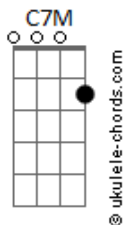

Rita Lee - Mania de Você

tom:

Intro: **Am D7**
Am D7

[Primeira Parte]

Am D7
Meu bem você me dá água na boca
Am D7
Vestindo fantasias, tirando a rou__pa
Dm G
Molhada de suor de tanto a gente se beijar
B7 E7
De tanto imaginar loucuras

Am D7
A gente faz amor por telepatia
Am D7
No chão, no mar, na lua, na melodi__a
Dm G
Mania de você de tanto a gente se beijar
B7 E7
De tanto imaginar loucuras

[Refrão]

(**Am D7**)
(**Am D7**)

Am D7
Nada melhor do que não fazer nada
Am D7
Só pra deitar e rolar com você
Am D7
Nada melhor do que não fazer nada
Am D7
Só pra deitar e rolar com você

Acordes

(**Dm G C7M B7 E7**)

Vocalize 4x: **Am D7**

[Primeira Parte]

Am D7
Meu bem você me dá água na boca
Am D7
Vestindo fantasias, tirando a rou__pa
Dm G
Molhada de suor de tanto a gente se beijar
Dm G
De tanto imaginar loucuras
B7 E7

Am D7
A gente faz amor por telepatia
Am D7
No chão, no mar, na lua, na melodi__a
Dm G
Mania de você de tanto a gente se beijar
B7 E7
De tanto imaginar loucuras

[Refrão]

(**Am D7**)
(**Am D7**)

Am D7
Nada melhor do que não fazer nada
Am D7
Só pra deitar e rolar com você
Am D7
Nada melhor do que não fazer nada
Am D7
Só pra deitar e rolar com você

Am D7