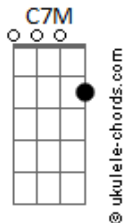

Rita Lee - Mania de Você

tom:

Intro: **Am D7**
Am D7

[Primeira Parte]

Am D7
Meu bem você me dá água na boca
Am D7
Vestindo fantasias, tirando a rou__pa
Dm G
Molhada de suor de tanto a gente se beijar
B7 E7
De tanto imaginar loucuras

Am D7
A gente faz amor por telepatia
Am D7
No chão, no mar, na lua, na melodi__a
Dm G C7M
Mania de você de tanto a gente se beijar
B7 E7
De tanto imaginar loucuras

[Refrão]

(**Am D7**)
(**Am D7**)

Am D7
Nada melhor do que não fazer nada
Am D7
Só pra deitar e rolar com você
Am D7
Nada melhor do que não fazer nada
Am D7 Dm G
Só pra deitar e rolar com você

Acordes

(**Dm G C7M B7 E7**)

Vocalize 4x: **Am D7**

[Primeira Parte]

Am D7
Meu bem você me dá água na boca
Am D7
Vestindo fantasias, tirando a rou__pa
Dm G
Molhada de suor de tanto a gente se beijar
C7M
B7 E7
De tanto imaginar loucuras

Am D7
A gente faz amor por telepatia
Am D7
No chão, no mar, na lua, na melodi__a
Dm G
Mania de você de tanto a gente se beijar
C7M
B7 E7
De tanto imaginar loucuras

[Refrão]

(**Am D7**)
(**Am D7**)

Am D7
Nada melhor do que não fazer nada
Am D7
Só pra deitar e rolar com você
Am D7
Nada melhor do que não fazer nada
Am D7 Am D7
Só pra deitar e rolar com você

Am D7