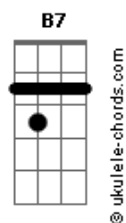

Rita Lee - Mania de Você

tom:

Intro: **Am D7**
Am D7

[Primeira Parte]

Am D7
Meu bem você me dá água na boca
Am D7
Vestindo fantasias, tirando a rou__pa
Dm G
Molhada de suor de tanto a gente se beijar
B7 E7
De tanto imaginar loucuras

Am D7
A gente faz amor por telepatia
Am D7
No chão, no mar, na lua, na melodi__a
Dm G C7M
Mania de você de tanto a gente se beijar
B7 E7
De tanto imaginar loucuras

[Refrão]

(**Am D7**)
(**Am D7**)

Am D7
Nada melhor do que não fazer nada
Am D7
Só pra deitar e rolar com você
Am D7
Nada melhor do que não fazer nada
Am D7 Dm G
Só pra deitar e rolar com você

Acordes

(**Dm G C7M B7 E7**)

Vocalize 4x: **Am D7**

[Primeira Parte]

Am D7
Meu bem você me dá água na boca
Am D7
Vestindo fantasias, tirando a rou__pa
Dm G
Molhada de suor de tanto a gente se beijar
C7M
B7 E7
De tanto imaginar loucuras

Am D7
A gente faz amor por telepatia
Am D7
No chão, no mar, na lua, na melodi__a
Dm G
Mania de você de tanto a gente se beijar
C7M
B7 E7
De tanto imaginar loucuras

[Refrão]

(**Am D7**)
(**Am D7**)

Am D7
Nada melhor do que não fazer nada
Am D7
Só pra deitar e rolar com você
Am D7
Nada melhor do que não fazer nada
Am D7 Am D7
Só pra deitar e rolar com você

Am D7