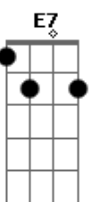

© ukulele-chords.com