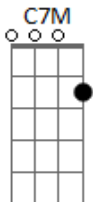

© ukulele-chords.com