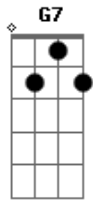

© ukulele-chords.com