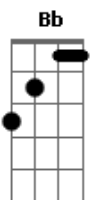

© ukulele-chords.com