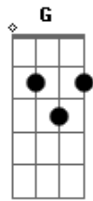

Rita Lee - Luz Del Fuego

Tom: C

(Part. Esp: Cássia Eller)

Solo: 1a parte

(tabs abaixo da versão original em Si)

Refrão:

Solo:

Intro: G7 C G

A F
 Eu hoje represento o folclore, enrustido no metrô
 Ab G Eb D C F C
 Da grande cidade que está com pressa, de saber onde eu vou,
 sem essa!

A F
 Eu hoje represento a cigarra, que ainda vai cantar
 Ab G Eb D C F C
 Nesse formigueiro, quem tem ouvidos, vai poder escutar meu
 grito!

Solo: (A F Ab G Eb D C F C) 2 vezes

G C G C A D A D B E D C
 Bb
 Amanhã e sempre! Amanhã, amanhã e sempre! Amanhã,
 amanhã...

Acordes

© ukulele-chords.com

© ukulele-chords.com

© ukulele-chords.com

© ukulele-chords.com