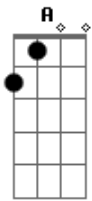

© ukulele-chords.com