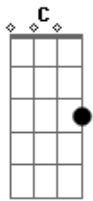

Rita Lee - Luz Del Fuego

Tom: C

(Part. Esp: Cássia Eller)

Solo: 1a parte

(tabs abaixo da versão original em Si)

Refrão:

Solo:

Intro: G7 C G

A F
Eu hoje represento a loucura, mais o que você quiser
Ab G Eb D C F C
Tudo que você vê sair da boca de uma grande mulher, porém
louca!

A F
Eu hoje represento o segredo enrolado no papel
Ab G Eb D C F C
Como Luz Del Fuego não tinha medo, ela também foi pro céu
cedo!

A F
Eu hoje represento uma fruta, pode ser até maçã

Ab G Eb D C F C
Não, não é pecado, só o convite, venha me ver amanhã, mesmo!
G C G C A D A D B E D C Bb
Amanhã, amanhã, amanhã, mesmo! Amanhã, amanhã...

A F
Eu hoje represento o folclore, enrustido no metrô
Ab G Eb D C F C
Da grande cidade que está com pressa, de saber onde eu vou,
sem essa!

A F
Eu hoje represento a cigarra, que ainda vai cantar
Ab G Eb D C F C
Nesse formigueiro, quem tem ouvidos, vai poder escutar meu
grito!

A F
Eu hoje represento a pergunta, na barriga da mamãe
Ab G Eb D C F C
E quem morre hoje, nasce outro dia, pra viver amanhã e sempre
G C G C A D A D B E D C

Bb
Amanhã e sempre! Amanhã, amanhã e sempre! Amanhã,
amanhã...

Solo: (A F Ab G Eb D C F C) 2 vezes

G C G C A D A D B E D C
Bb
Amanhã e sempre! Amanhã, amanhã e sempre! Amanhã,
amanhã...

Acordes

© ukulele-chords.com