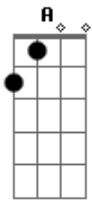

Rita Lee - Luz Del Fuego

Tom: C

(Part. Esp: Cássia Eller)

Solo: 1a parte

(tabs abaixo da versão original em Si)

Refrão:

Solo:

Intro: G7 C G

Solo: (A F Ab G Eb D C F C) 2 vezes

G C G C A D A D B E D C
 Bb
 Amanhã e sempre! Amanhã, amanhã e sempre! Amanhã,
 amanhã...

Acordes

© ukulele-chords.com

© ukulele-chords.com

© ukulele-chords.com

© ukulele-chords.com