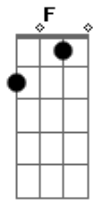

Rita Lee - Luz Del Fuego

Tom: C

(Part. Esp: Cássia Eller)

Solo: 1a parte

(tabs abaixo da versão original em Si)

Refrão:

Solo:

Intro: G7 C G

Solo: (A F Ab G Eb D C F C) 2 vezes

G C G C A D A D B E D C
 Bb
 Amanhã e sempre! Amanhã, amanhã e sempre! Amanhã,
 amanhã...

Acordes

© ukulele-chords.com

© ukulele-chords.com

© ukulele-chords.com

© ukulele-chords.com