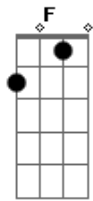

© ukulele-chords.com