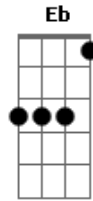

© ukulele-chords.com