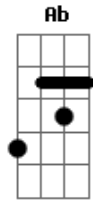

© ukulele-chords.com