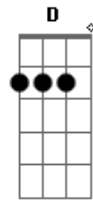

© ukulele-chords.com