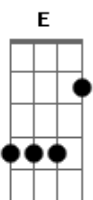

© ukulele-chords.com