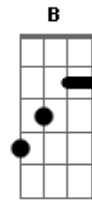

© ukulele-chords.com