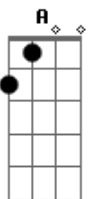

© ukulele-chords.com