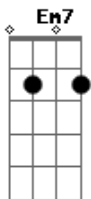

© ukulele-chords.com