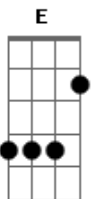

© ukulele-chords.com