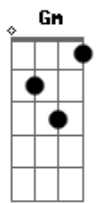

© ukulele-chords.com