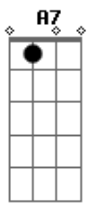

© ukulele-chords.com