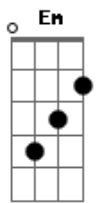

Rita Lee - Já Te Falei

Tom: D

Intro: D Gm D (2x)

G D
Já te falei, ouvi dizer por aí
B Em A7
Já gritei, telefonei, cantei por toda cidade
D Gm D
Pelo beco, pelo meio da avenida central no jardim

G D
Já divulguei, anunciei por aí
B Em A7
Por e-mail, por correio veio toda a verdade

Vida que vale a pena

Vocalizes... (Bm / D / Bm / D / E / G / D / Gm / D)

G D
Já escutei, e repeti por aí
B Em A7
Coloquei cartazes nos murais de toda a cidade
D Gm D
Já berrei no microfone, à todo volume no ar

Vocalizes... (Bm / D / Bm / D / E / G / D / Gm / D)

D Gm D
Vida que vale a pena...

Acordes

© ukulele-chords.com

© ukulele-chords.com

© ukulele-chords.com

© ukulele-chords.com

© ukulele-chords.com