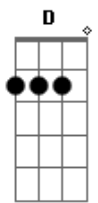

Rita Lee - Já Te Falei

Tom: D

Intro: D Gm D (2x)

G D
Já te falei, ouvi dizer por aí
B Em A7
Já gritei, telefonei, cantei por toda cidade
D Gm D
Pelo beco, pelo meio da avenida central no jardim

G D
Já divulguei, anunciei por aí
B Em A7
Por e-mail, por correio veio toda a verdade

Já mandei num megafone
D Gm D
Pra toda a gente escutar

Gb Bm
Notícia que se espalha
E
Pára em qualquer lugar

D Gm D
Li no outdoor, pôs na canção, deu no cinema
D Gm D
Que a vida vale a pena
D Gm D
Na matinê, no botequim, na madrugada
D Gm D

Vida que vale a pena

Vocalizes... (Bm / D / Bm / D / E / G / D / Gm / D)

G D
Já escutei, e repeti por aí
B Em A7
Coloquei cartazes nos murais de toda a cidade
D Gm D
Já berrei no microfone, à todo volume no ar

Gb Bm
Palavra que se espalha
E
Pluma no vendaval

D Gm D
Vi no gibi, foi por aí, li no poema
D Gm D
Que a vida vale a pena
D Gm D
Li no jornal, vi na tv, foi pela antena
D Gm D
Que a vida vale a pena
D Gm D
No futebol, no carnaval, na batucada
D Gm D
Vida que vale a pena

Vocalizes... (Bm / D / Bm / D / E / G / D / Gm / D)

D Gm D
Vida que vale a pena...

Acordes

© ukulele-chords.com