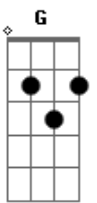

Rita Lee - Já Te Falei

Tom: D

Intro: D Gm D (2x)

G D
Já te falei, ouvi dizer por aí
B Em A7
Já gritei, telefonei, cantei por toda cidade
D Gm D
Pelo beco, pelo meio da avenida central no jardim

G D
Já divulguei, anunciei por aí
B Em A7
Por e-mail, por correio veio toda a verdade

Vocalizes... (Bm / D / Bm / D / E / G / D / Gm / D)

D Gm D
Vida que vale a pena...

Acordes

© ukulele-chords.com

© ukulele-chords.com

© ukulele-chords.com

© ukulele-chords.com

© ukulele-chords.com