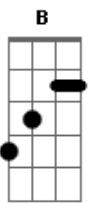

Rita Lee - Já Te Falei

Tom: D

Intro: D Gm D (2x)

G D
Já te falei, ouvi dizer por aí
B Em A7
Já gritei, telefonei, cantei por toda cidade
D Gm D
Pelo beco, pelo meio da avenida central no jardim

G D
Já divulguei, anunciei por aí
B Em A7
Por e-mail, por correio veio toda a verdade

Vocalizes... (Bm / D / Bm / D / E / G / D / Gm / D)

D Gm D
Vida que vale a pena...

Acordes

© ukulele-chords.com

© ukulele-chords.com

© ukulele-chords.com

© ukulele-chords.com

© ukulele-chords.com