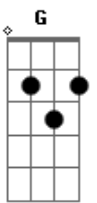

# Rita Lee - Já Te Falei

Tom: D

Intro: D Gm D (2x)

G D  
Já te falei, ouvi dizer por aí  
B Em A7  
Já gritei, telefonei, cantei por toda cidade  
D Gm D  
Pelo beco, pelo meio da avenida central no jardim

D Gm D  
Vi no gibi, foi por aí, li no poema  
D Gm D  
Que a vida vale a pena  
D Gm D  
Li no jornal, vi na tv, foi pela antena  
D Gm D  
Que a vida vale a pena  
D Gm D  
No futebol, no carnaval, na batucada  
D Gm D  
Vida que vale a pena