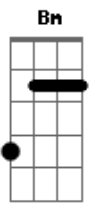

© ukulele-chords.com