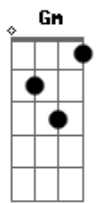

# Rita Lee - Já Te Falei

Tom: D

Intro: D Gm D (2x)

G D  
Já te falei, ouvi dizer por aí  
B Em A7  
Já gritei, telefonei, cantei por toda cidade  
D Gm D  
Pelo beco, pelo meio da avenida central no jardim

G D  
Já escutei, e repeti por aí  
B Em A7  
Coloquei cartazes nos murais de toda a cidade  
D Gm D  
Já berrei no microfone, à todo volume no ar

Gb Bm  
Palavra que se espalha  
E  
Pluma no vendaval

D Gm D  
Vi no gibi, foi por aí, li no poema  
D Gm D  
Que a vida vale a pena  
D Gm D  
Li no jornal, vi na tv, foi pela antena  
D Gm D  
Que a vida vale a pena  
D Gm D  
No futebol, no carnaval, na batucada  
D Gm D  
Vida que vale a pena