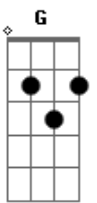

# Rita Lee - Já Te Falei

Tom: D

Intro: D Gm D (2x)

G D  
 Já te falei, ouvi dizer por aí  
 B Em A7  
 Já gritei, telefonei, cantei por toda cidade  
 D Gm D  
 Pelo beco, pelo meio da avenida central no jardim

D Gm D  
 Vi no gibi, foi por aí, li no poema  
 D Gm D  
 Que a vida vale a pena  
 D Gm D  
 Li no jornal, vi na tv, foi pela antena  
 D Gm D  
 Que a vida vale a pena  
 D Gm D  
 No futebol, no carnaval, na batucada  
 D Gm D  
 Vida que vale a pena