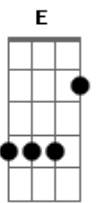

© ukulele-chords.com