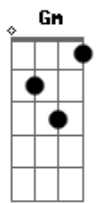

# Rita Lee - Já Te Falei

Tom: D

Intro: D Gm D (2x)

G D  
 Já te falei, ouvi dizer por aí  
 B Em A7  
 Já gritei, telefonei, cantei por toda cidade  
 D Gm D  
 Pelo beco, pelo meio da avenida central no jardim

G D  
 Já escutei, e repeti por aí  
 B Em A7  
 Coloquei cartazes nos murais de toda a cidade  
 D Gm D  
 Já berrei no microfone, à todo volume no ar

Gb Bm  
 Palavra que se espalha  
 E  
 Pluma no vendaval

D Gm D  
 Vi no gibi, foi por aí, li no poema  
 D Gm D  
 Que a vida vale a pena  
 D Gm D  
 Li no jornal, vi na tv, foi pela antena  
 D Gm D  
 Que a vida vale a pena  
 D Gm D  
 No futebol, no carnaval, na batucada  
 D Gm D  
 Vida que vale a pena