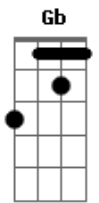

© ukulele-chords.com