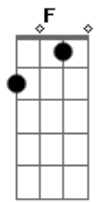

Rita Lee - Fuga nº II

Tom: F

De: Rita Lee
Gravação: Titãs
Intro: C Cm Dm C#7- C

C
Hoje eu vou fugir de casa,
Cm
vou levar a mala cheia de ilusão.
Dm
Vou deixar alguma coisa velha,
C#7-
esparramada toda pelo chão.
C
Vou correr num al
Cm
enorme, forte, a sorte, a morte a esperar,
Dm
vultos altos e baixos
C#7-
que me assustavam só em olhar.

REFRÃO:

C F
Prá onde eu vou, ah...
F C
Prá onde eu vou, venha também.
F C
Prá onde eu vou, venha também.

Ab Bb
Prá onde eu vou .....

Repete introdução
C
Faróis altos e baixos
Cm
que me fotografam a me procurar.
Dm
Dois olhos de mercúrio,
C#7-
iluminam meus passos a me espionar.
C
O sinal está vermelho,
Cm
e os carros vão passando,
e eu ando, ando, ando.
Dm
Minha roupa atravessa
C#7-
e me leva pela mão
do chão, do chão, do chão, do chão.
REPETE REFRÃO
F C
3x {Prá onde eu vou, venha também,
Ab Bb
Prá onde eu vou ....

Acordes

© ukulele-chords.com