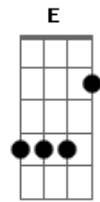

© ukulele-chords.com