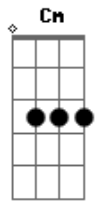

© ukulele-chords.com