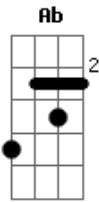

© ukulele-chords.com