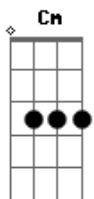

© ukulele-chords.com