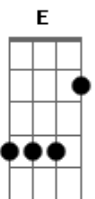

© ukulele-chords.com