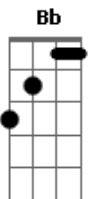

© ukulele-chords.com