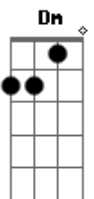

© ukulele-chords.com