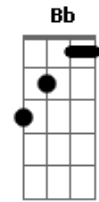

© ukulele-chords.com