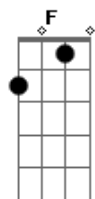

Rita Lee - Fuga nº II

Tom: F

De: Rita Lee
Gravação: Titãs
Intro: C Cm Dm C#7- C

C
Hoje eu vou fugir de casa,
Cm
vou levar a mala cheia de ilusão.
Dm
Vou deixar alguma coisa velha,
C#7-
esparramada toda pelo chão.
C
Vou correr num al
Cm
enorme, forte, a sorte, a morte a esperar,
Dm
vultos altos e baixos
C#7-
que me assustavam só em olhar.

REFRÃO:

C F
Prá onde eu vou, ah...
F C
Prá onde eu vou, venha também.
F C
Prá onde eu vou, venha também.

Ab Bb
Prá onde eu vou .....

Repete introdução
C
Faróis altos e baixos
Cm
que me fotografam a me procurar.
Dm
Dois olhos de mercúrio,
C#7-
iluminam meus passos a me espionar.
C
O sinal está vermelho,
Cm
e os carros vão passando,
e eu ando, ando, ando.
Dm
Minha roupa atravessa
C#7-
e me leva pela mão
do chão, do chão, do chão, do chão.
REPETE REFRÃO
F C
3x {Prá onde eu vou, venha também,
Ab Bb
Prá onde eu vou ....

Acordes