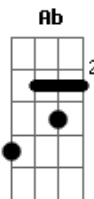

© ukulele-chords.com