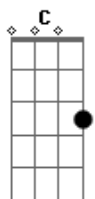

© ukulele-chords.com

© ukulele-chords.com