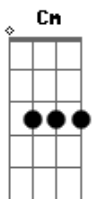

© ukulele-chords.com