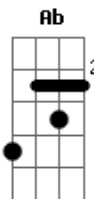

© ukulele-chords.com