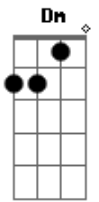

© ukulele-chords.com