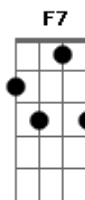

© ukulele-chords.com