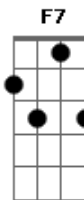

© ukulele-chords.com