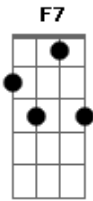

© ukulele-chords.com