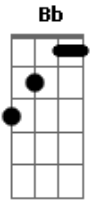

© ukulele-chords.com

© ukulele-chords.com