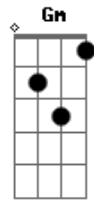

© ukulele-chords.com