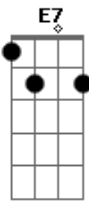

© ukulele-chords.com