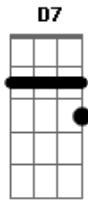

© ukulele-chords.com