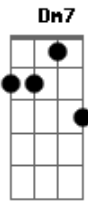

© ukulele-chords.com