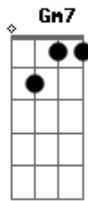

© ukulele-chords.com