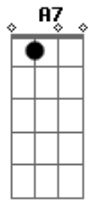

© ukulele-chords.com