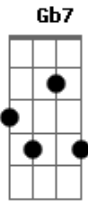

© ukulele-chords.com