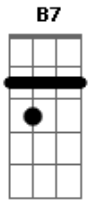

© ukulele-chords.com

© ukulele-chords.com