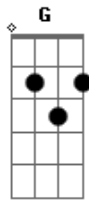

© ukulele-chords.com