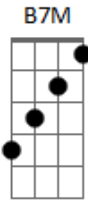

© ukulele-chords.com