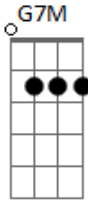

© ukulele-chords.com