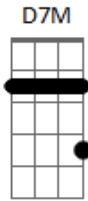

© ukulele-chords.com