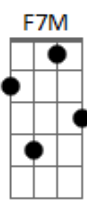

© ukulele-chords.com