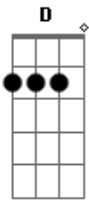

Rita Lee - Favorita

tom:

Intro: G A7 D

G D7M D
Você me cabe como luva
D7 B7 Em7
Me sinto dentro do túnel do amor
Gm7 C7
Mordo seu pescoço
F7M Dm7
Mergulho no seu corpo
Bm7 E7
Perfumado de jasmim
Em7 G
Você é o meu jardim
G D7M D
A gente vira bicho
D7 B7 Em7
Quer mais e mais até não dar mais

Gm7 C7
Desmaio nos seus braços
F7M Dm7
Me aqueço em seu mormaço
Bm7 E7
Perfumado de suor
Em7 G
Conheço essa história de cor
Am7 D7 G7M
Minha favorita do harém
Dbm7 Gb7 Bm7
Só quero você, mais ninguém
Am7 D7 G7M
Antes, durante, depois
Dbm7 Gb7
Estou perdidamente apaixonado
B7M
Por nós dois
[Final] G A7

Acordes