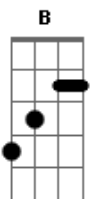

© ukulele-chords.com

© ukulele-chords.com