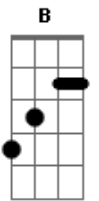

© ukulele-chords.com