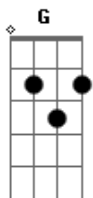

Rita Lee - Desculpe o auê

tom:

Intro: G Em D7

Desculpe o auê

Eu não queria magoar você

Foi ciúme, sim

Fiz greve de fome

Guerrilhas, motim, perdi a cabeça

Esqueça

Desculpe o auê

Eu não queria magoar você

Foi ciúme, sim

Fiz greve de fome

Guerrilhas, motim, perdi a cabeça

Esqueça

Da próxima vez eu me mando

Que se dane meu jeito inseguro

Nosso amor vale tanto

Por você vou roubar os anéis de Saturno

Da próxima vez eu me mando

Que se dane meu jeito inseguro

Nosso amor vale tanto

Por você vou roubar os anéis de Saturno

Acordes

© ukulele-chords.com