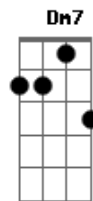

© ukulele-chords.com