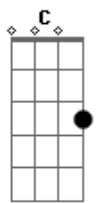

© ukulele-chords.com