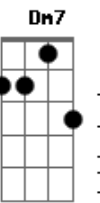

© ukulele-chords.com