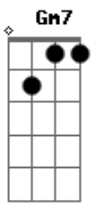

© ukulele-chords.com