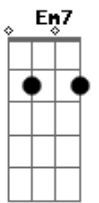

© ukulele-chords.com