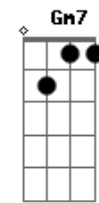

© ukulele-chords.com