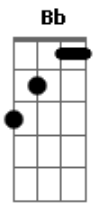

© ukulele-chords.com