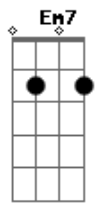

© ukulele-chords.com