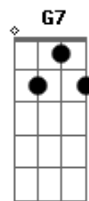

© ukulele-chords.com