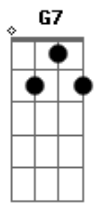

© ukulele-chords.com