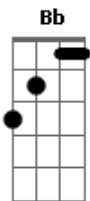

© ukulele-chords.com