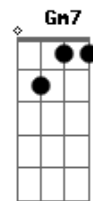

© ukulele-chords.com