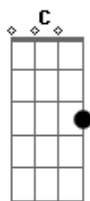

© ukulele-chords.com