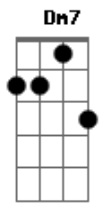

© ukulele-chords.com