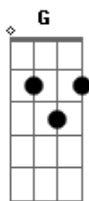

© ukulele-chords.com