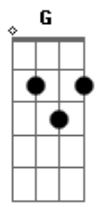

© ukulele-chords.com