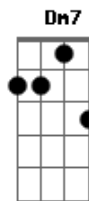

© ukulele-chords.com