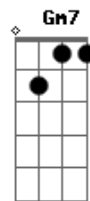

© ukulele-chords.com