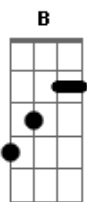

Rita Lee - Bruxa Amarela

tom:

Intro: B Db E B

Acabei de dar um check-up na situação

O que me levou a reler Alice no País das Maravilhas

Já andei de motocicleta e fiz esporte

E numa corrida me encontrei com a morte

Acabei de tomar minha cerveja

Minha comida ainda está quente sobre a mesa

Duas horas da manhã eu abro a minha janela

E vejo a bruxa cruzando a grande lua amarela

E vou dormir quase em paz!

E a chuva promete não deixar vestígio!

E a chuva promete não deixar vestígio!

Aprendi a ler no rosto

O que as pessoas não querem me dizer

Aprendi a ler na alma

O que as pessoas não podem me esconder

Duas horas da manhã eu abro a minha janela

E vejo a bruxa cruzando a grande lua amarela

E vou dormir quase em paz!

(B Db E B)

Acabei de tomar minha cerveja

Minha comida ainda está quente sobre a mesa

Duas horas da manhã eu abro a minha janela

E vejo a bruxa cruzando a grande lua amarela

E vou dormir quase em paz!

E a chuva promete não deixar vestígio!

E a chuva promete não deixar vestígio!

E a chuva promete não deixar vestígio!

Acordes